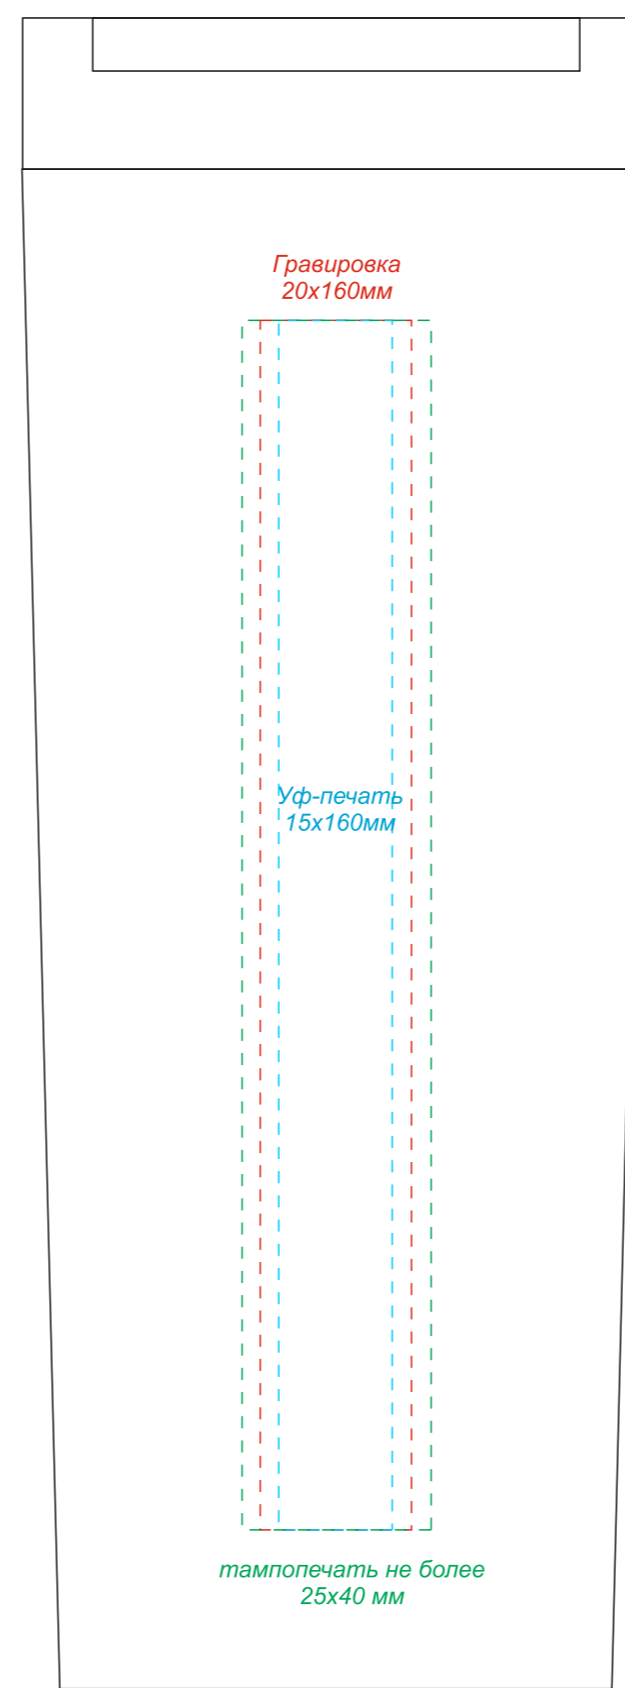

Арт. 5022
Термокружка CARROLL

На стороне отверстия
для питья

Оборотная сторона
от поильника

Слева от поильника

Справа от поильника