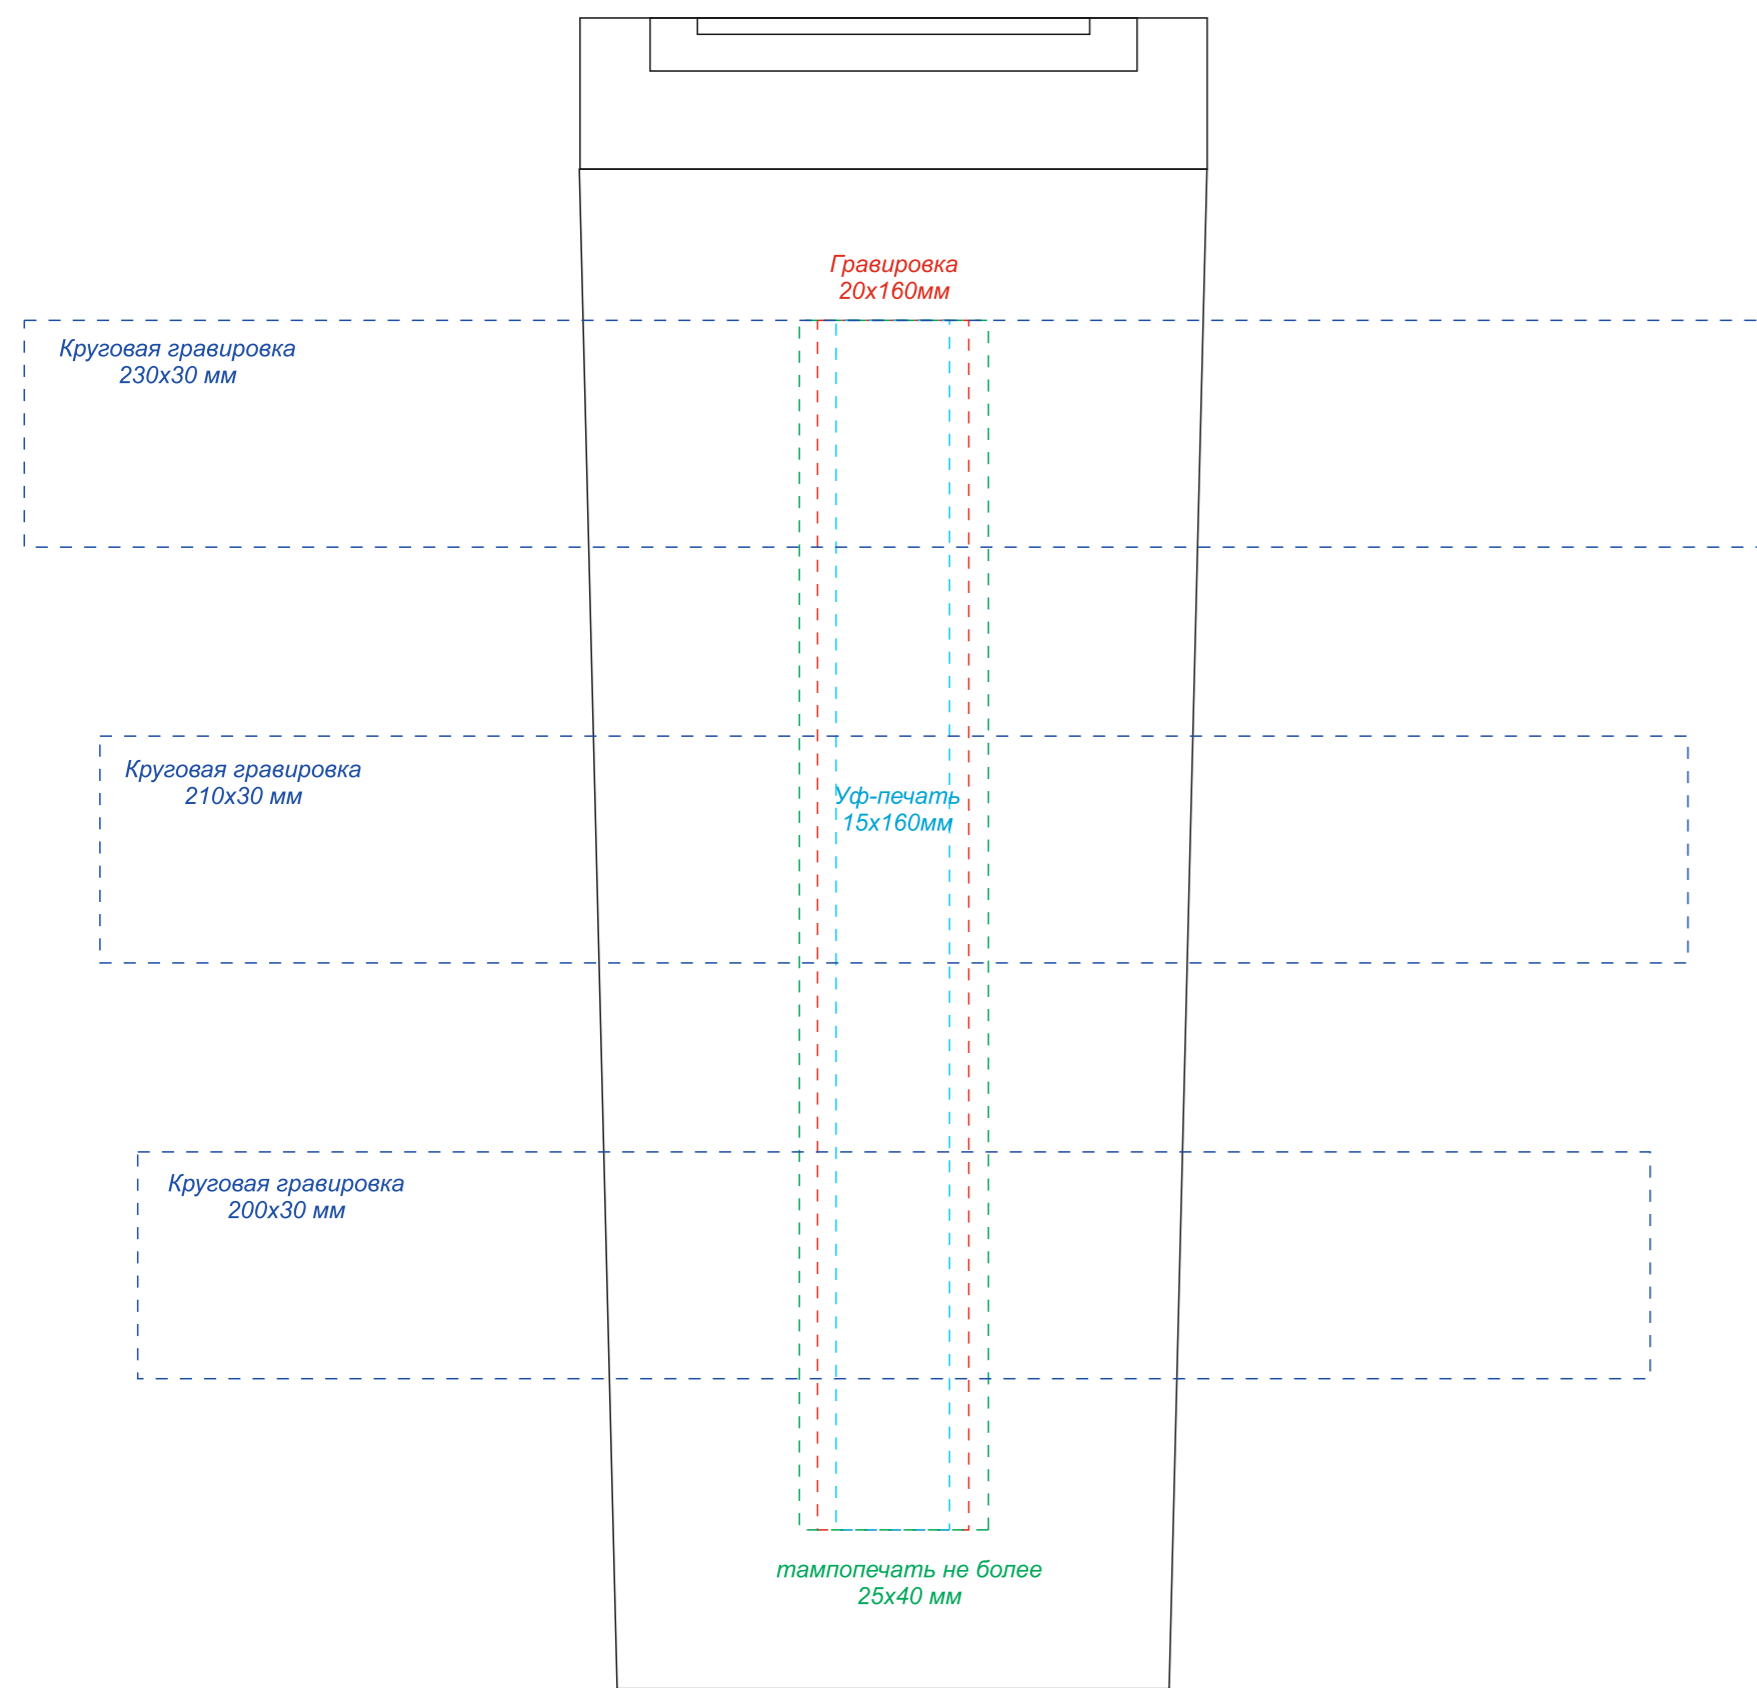

Арт. 5022
Термокружка CARROLL

На стороне отверстия
для питья

Оборотная сторона
от поильника

Слева от поильника

Справа от поильника