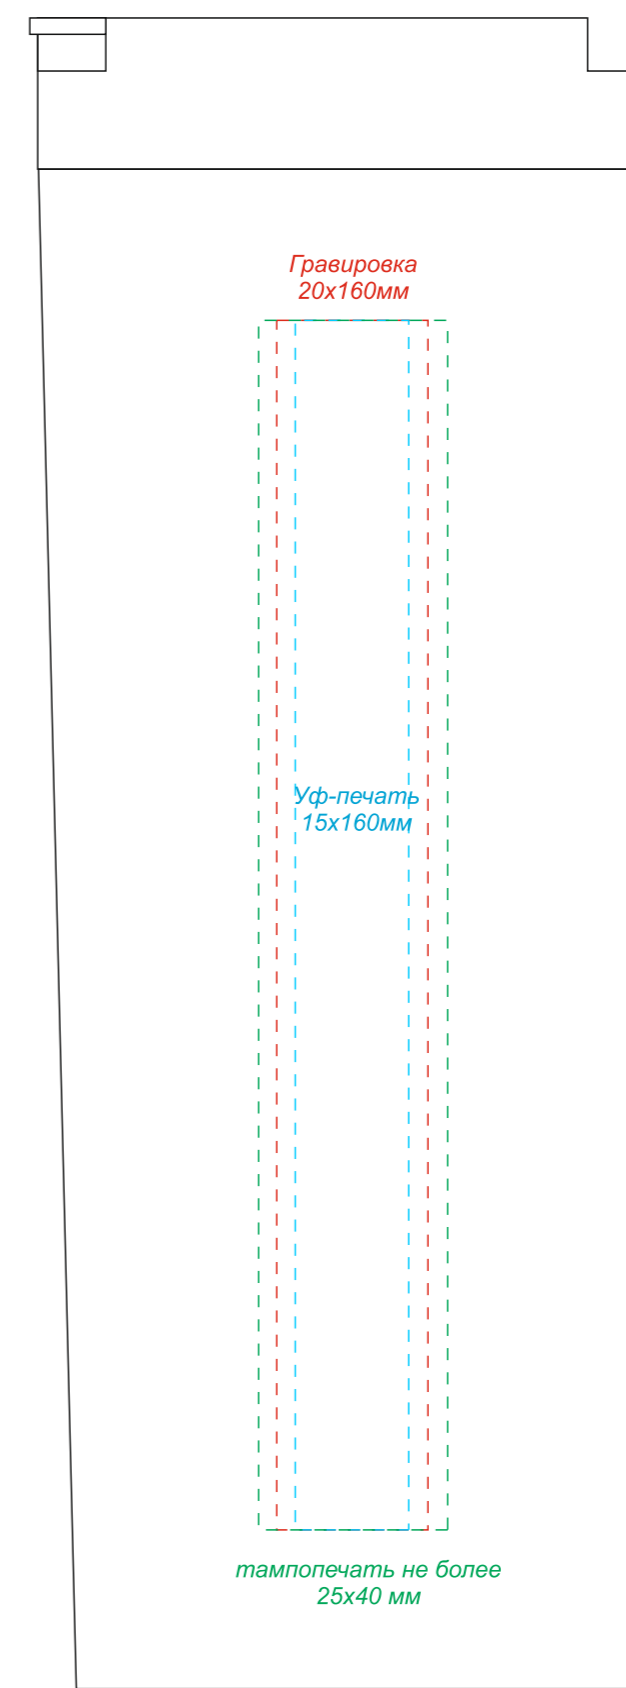

Арт. 5022
Термокружка CARROLL

На стороне отверстия
для питья

Оборотная сторона
от поильника

Слева от поильника

Справа от поильника