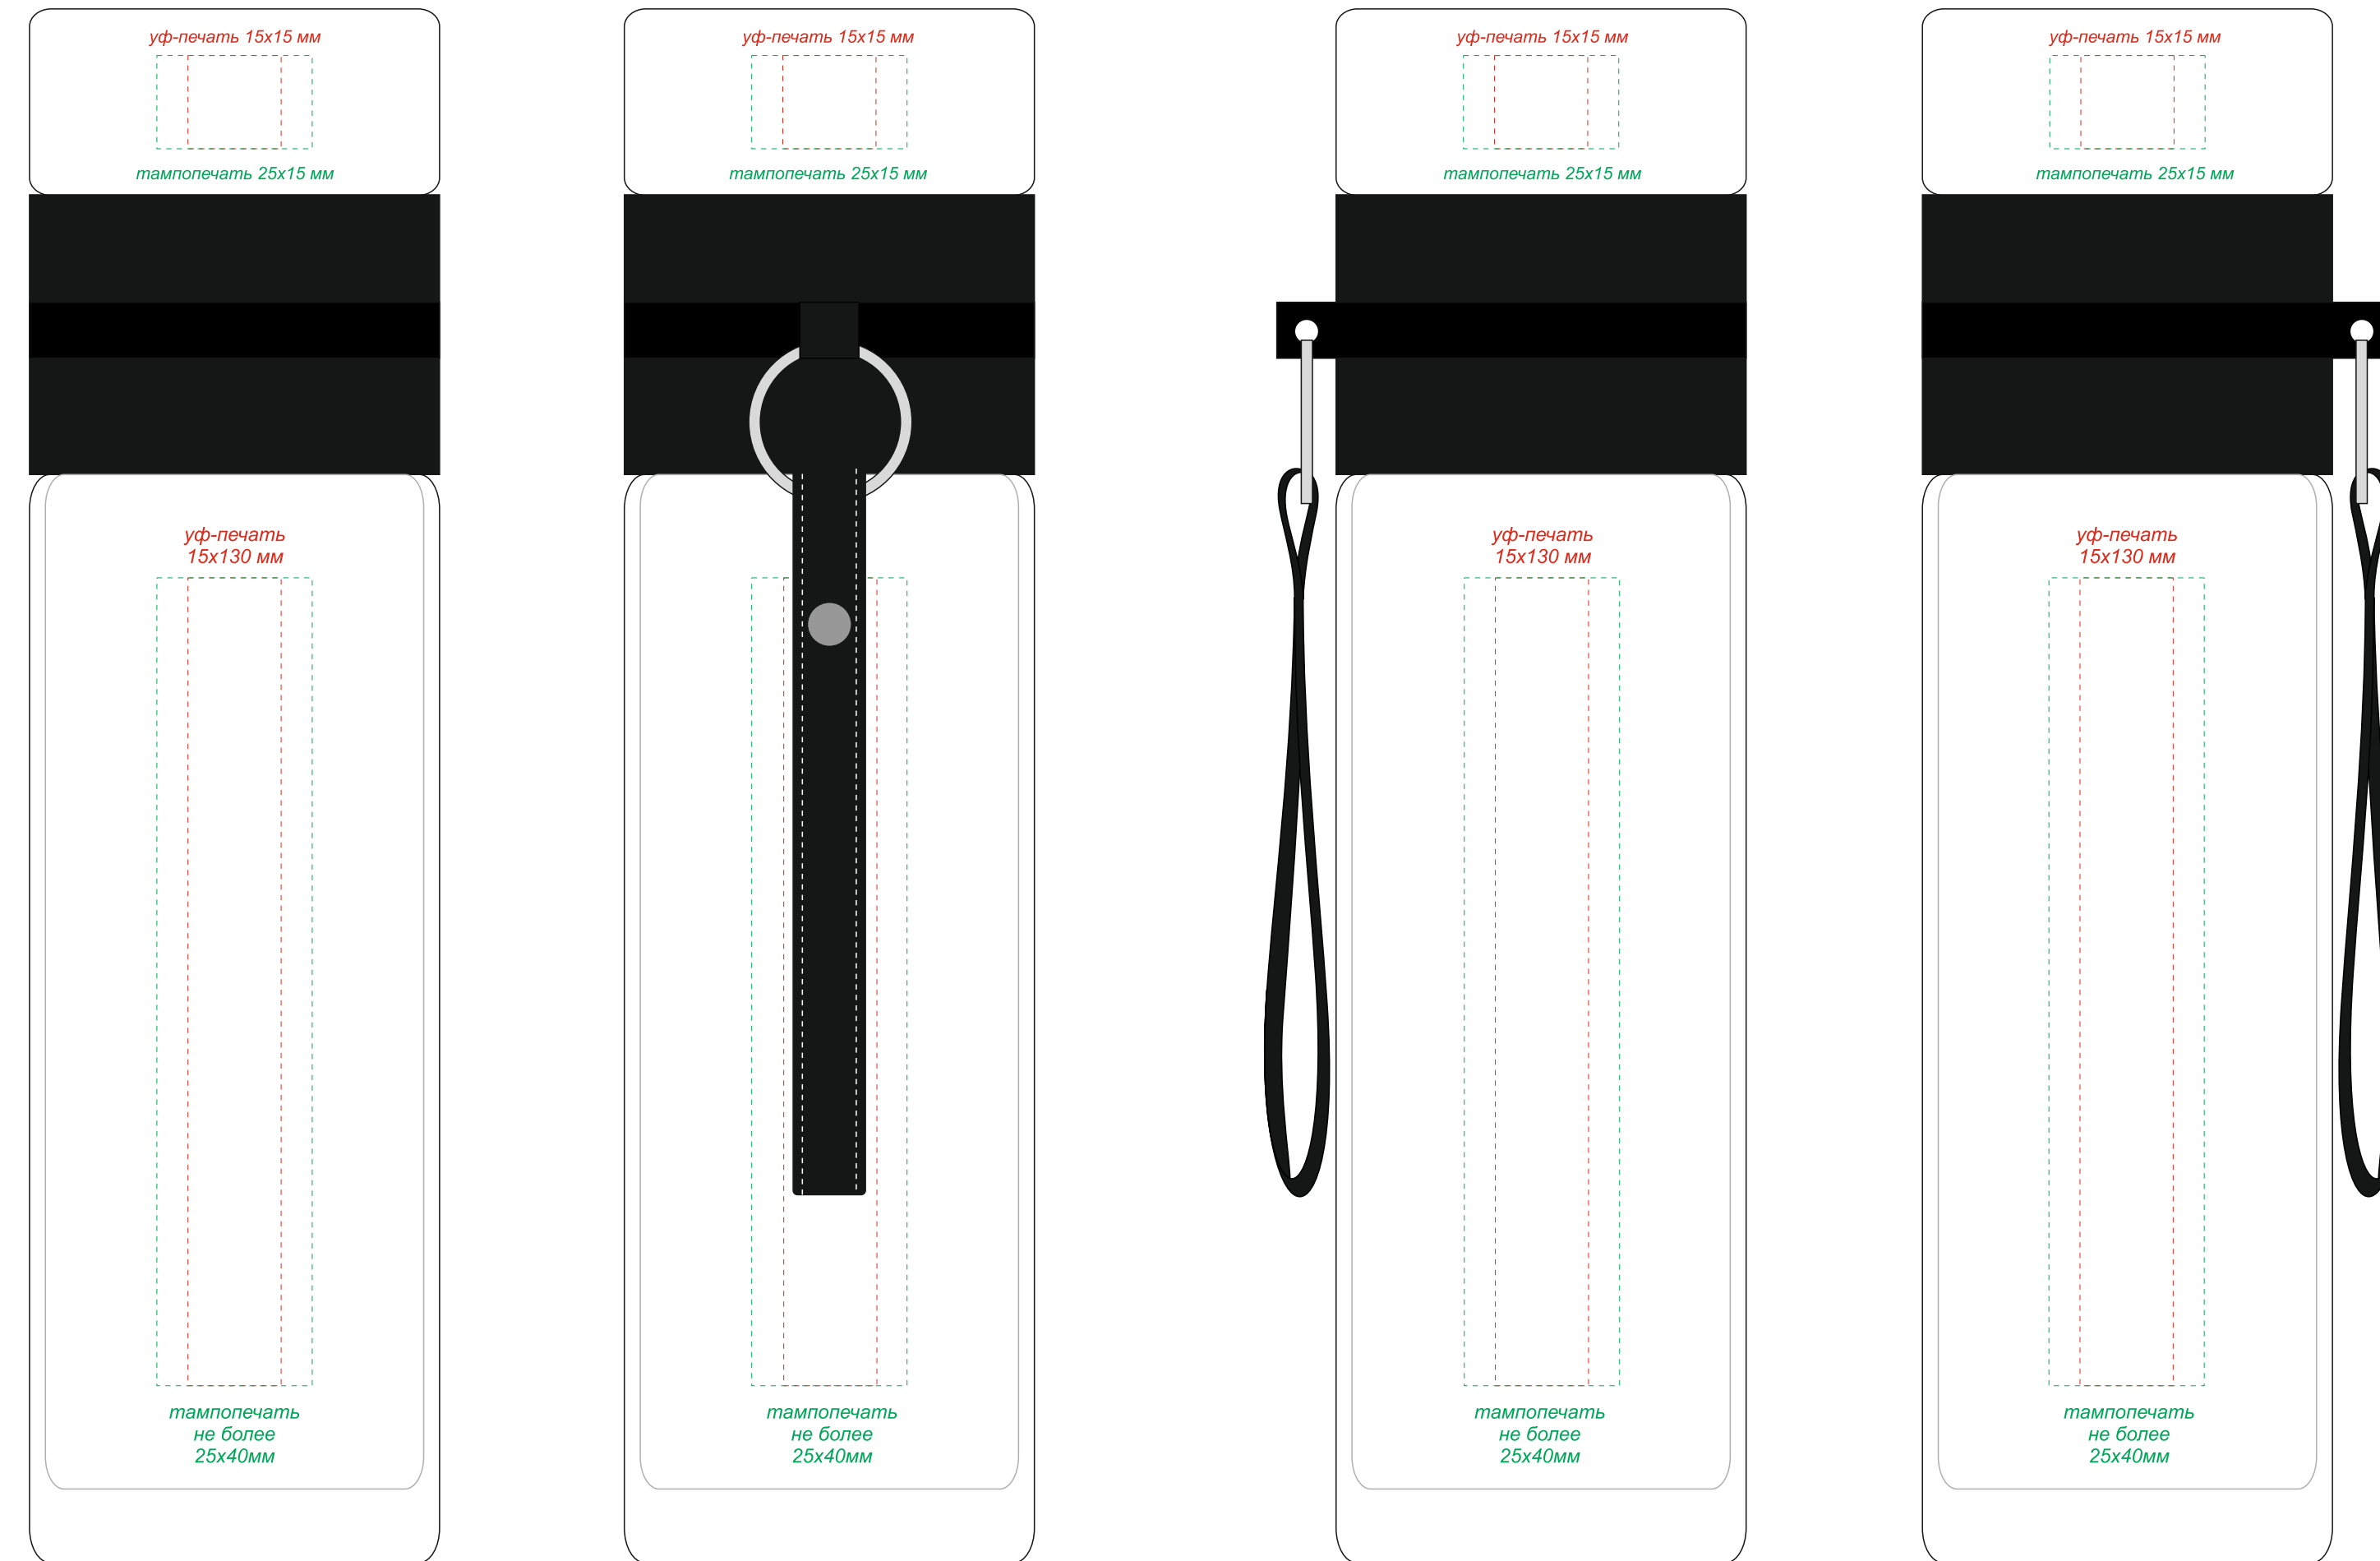

Крышка (вид сверху)

Гравировка может быть неравномерной по цвету, иметь разнотон, что обусловлено разной плотностью древесных волокон и неоднородностью структуры дерева.

Бутылка Terra с инфьюзером

Чай зеленый листовый в упаковке

Мед натуральный с фундуком