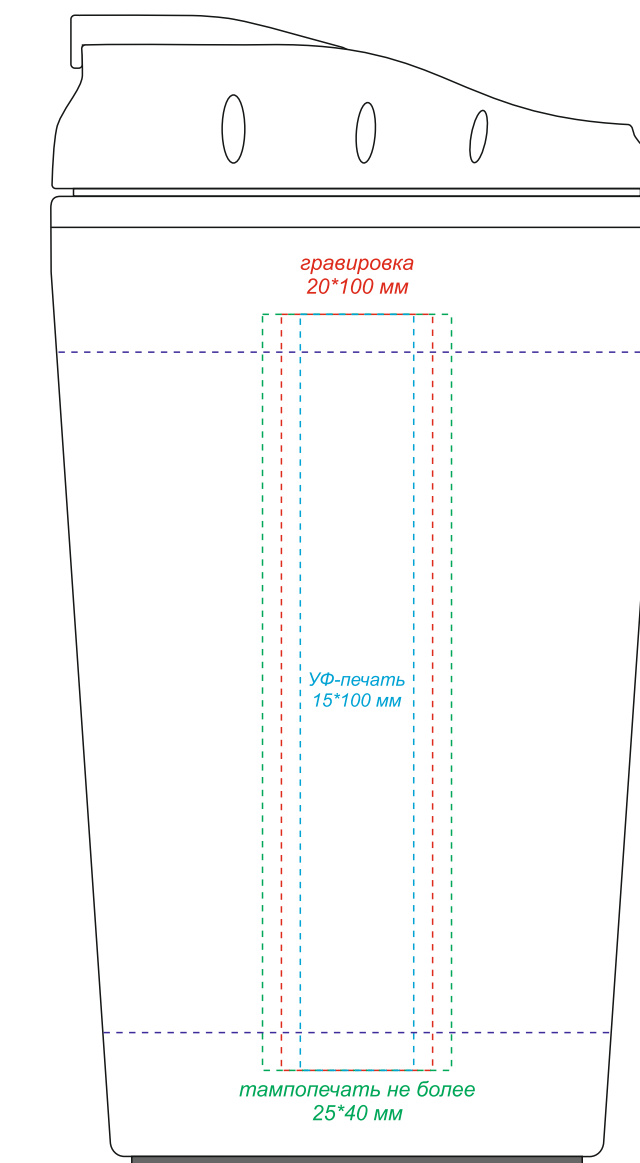

Артикул: 54044.1.01
Подарочный набор Миеле

Крышка (вид сверху)

Гравировка
190*170мм

Гравировка может быть неравномерной по цвету, иметь разнотон, что обусловлено разной плотностью древесных волокон и неоднородностью структуры дерева.

Ланчбокс (контейнер для еды) Terens

Вид сверху

Термокружка Атог

на стороне отверстия
для питья

обратная сторона от
отверстия для питья

вид слева

вид справа

вид сверху