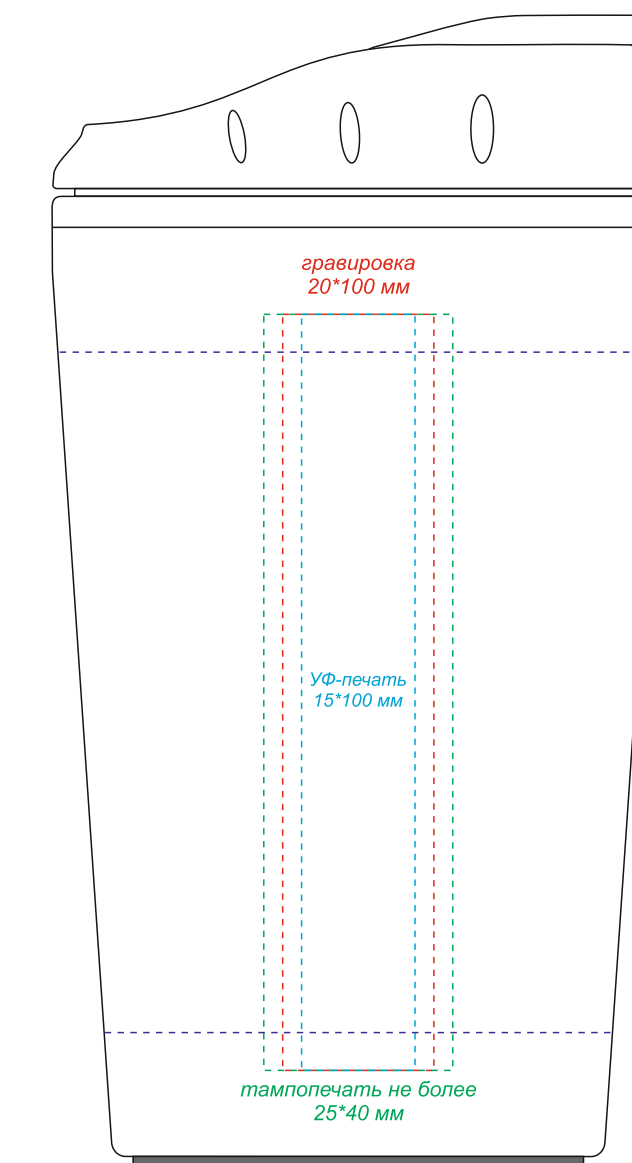

Артикул: 54044.1.01
Подарочный набор Миеле

Крышка (вид сверху)

Гравировка
190*170мм

Гравировка может быть неравномерной по цвету, иметь разнотон, что обусловлено разной плотностью древесных волокон и неоднородностью структуры дерева.

Ланчбокс (контейнер для еды) Terens

Вид сверху

Термокружка Атог

на стороне отверстия
для питья

обратная сторона от
отверстия для питья

вид слева

вид справа

вид сверху