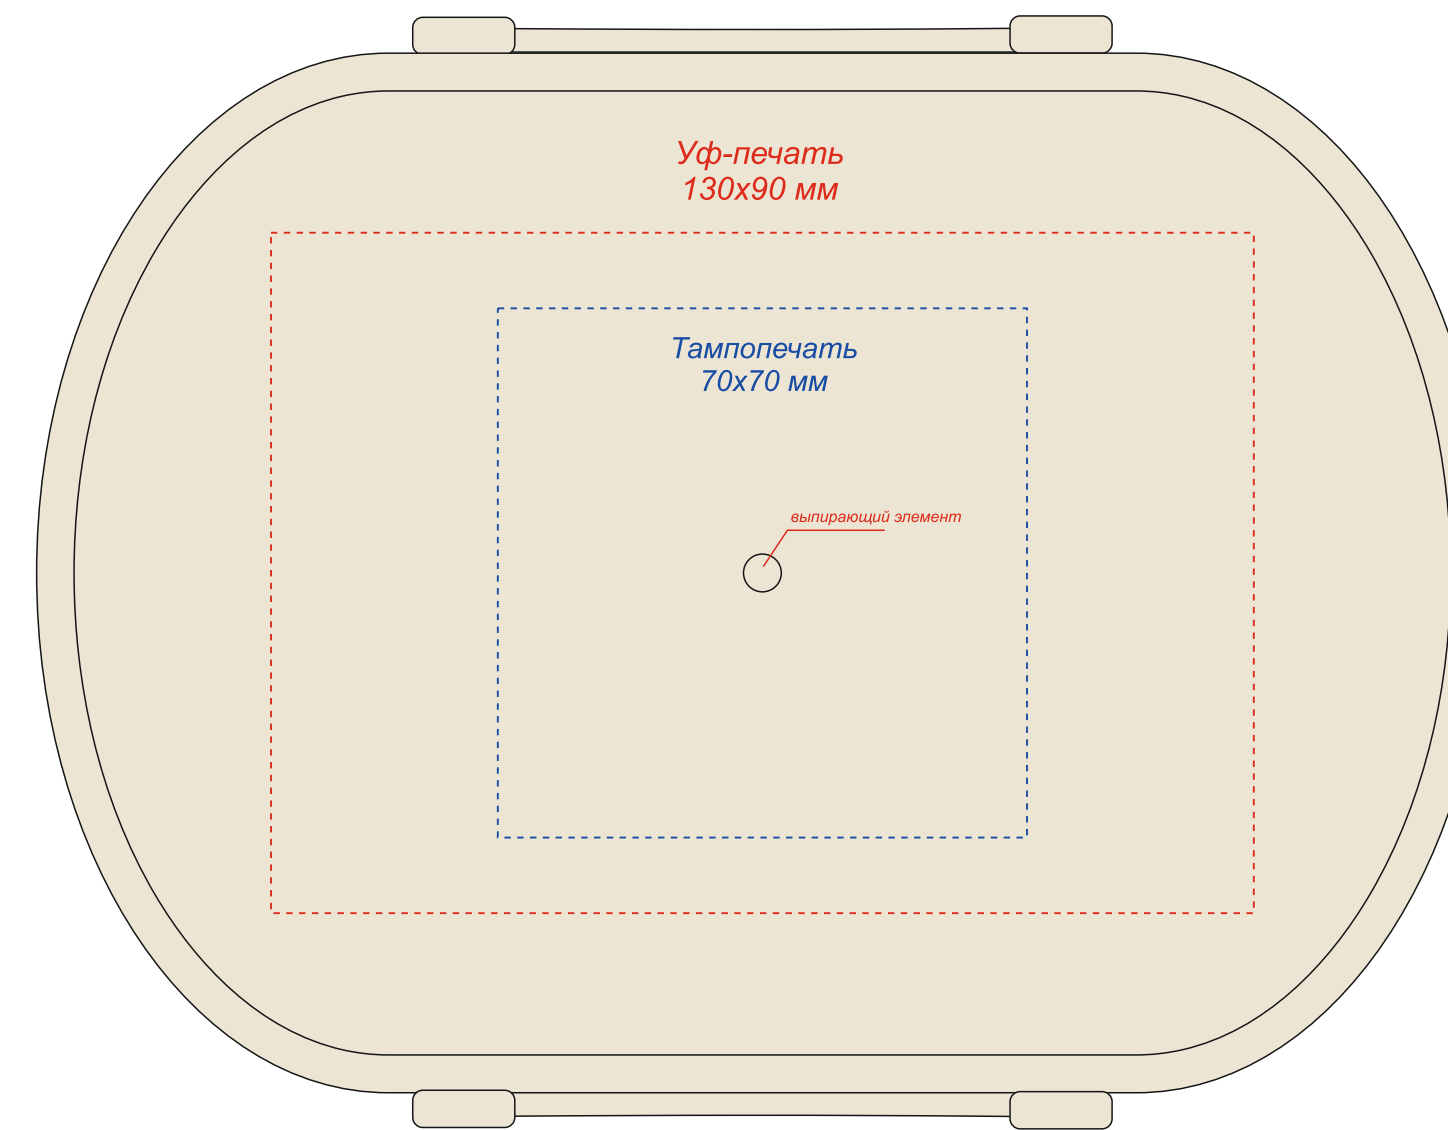

Артикул: 54044.1.01
Подарочный набор Миеле

Крышка (вид сверху)

Гравировка
190*170мм

Гравировка может быть неравномерной по цвету, иметь разнотон, что обусловлено разной плотностью древесных волокон и неоднородностью структуры дерева.

Ланчбокс (контейнер для еды) Terens

Вид сверху

Термокружка Атог

на стороне отверстия
для питья

обратная сторона от
отверстия для питья

вид слева

вид справа

вид сверху