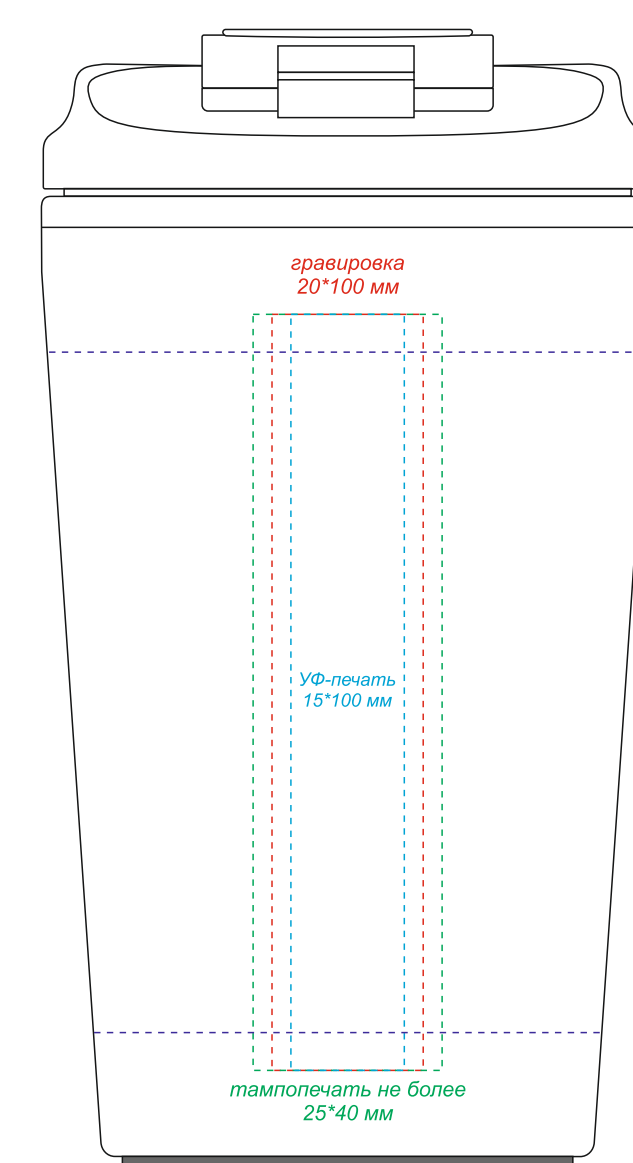

Артикул: 54044.1.01
Подарочный набор Миеле

Крышка (вид сверху)

Гравировка
190*170мм

Гравировка может быть неравномерной по цвету, иметь разнотон, что обусловлено разной плотностью древесных волокон и неоднородностью структуры дерева.

Ланчбокс (контейнер для еды) Terens

Вид сверху

Термокружка Атог

на стороне отверстия
для питья

обратная сторона от
отверстия для питья

вид слева

вид справа

вид сверху