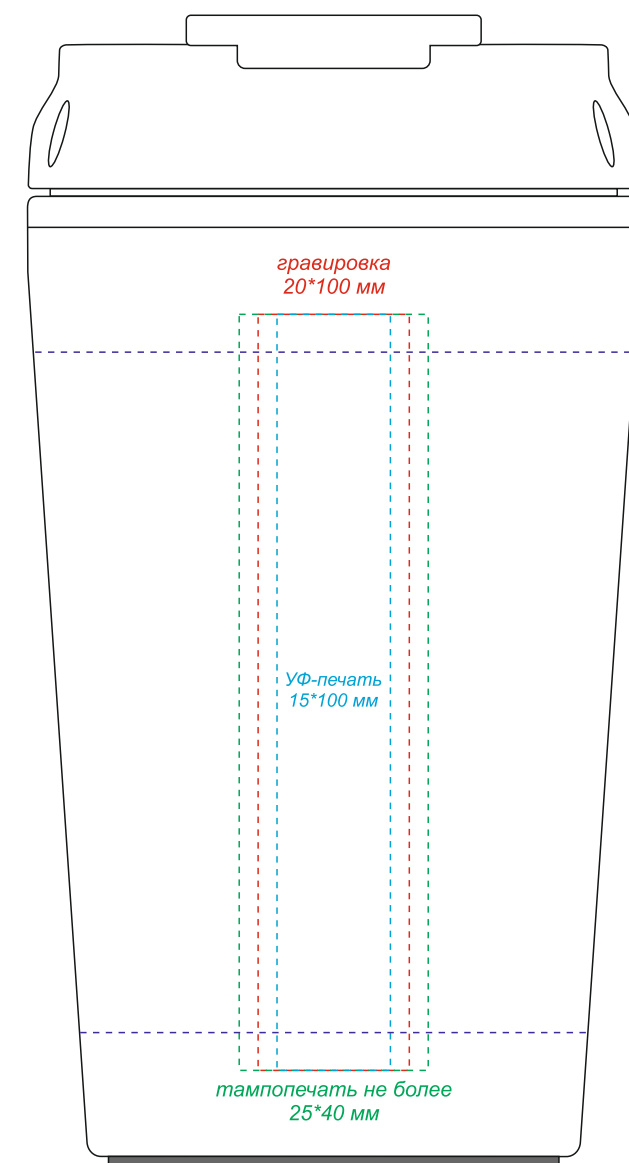

Артикул: 54044.1.01
Подарочный набор Миеле

Крышка (вид сверху)

Гравировка
190*170мм

Гравировка может быть неравномерной по цвету, иметь разнотон, что обусловлено разной плотностью древесных волокон и неоднородностью структуры дерева.

Ланчбокс (контейнер для еды) Terens

Вид сверху

Термокружка Атог

на стороне отверстия
для питья

обратная сторона от
отверстия для питья

вид слева

вид справа

вид сверху