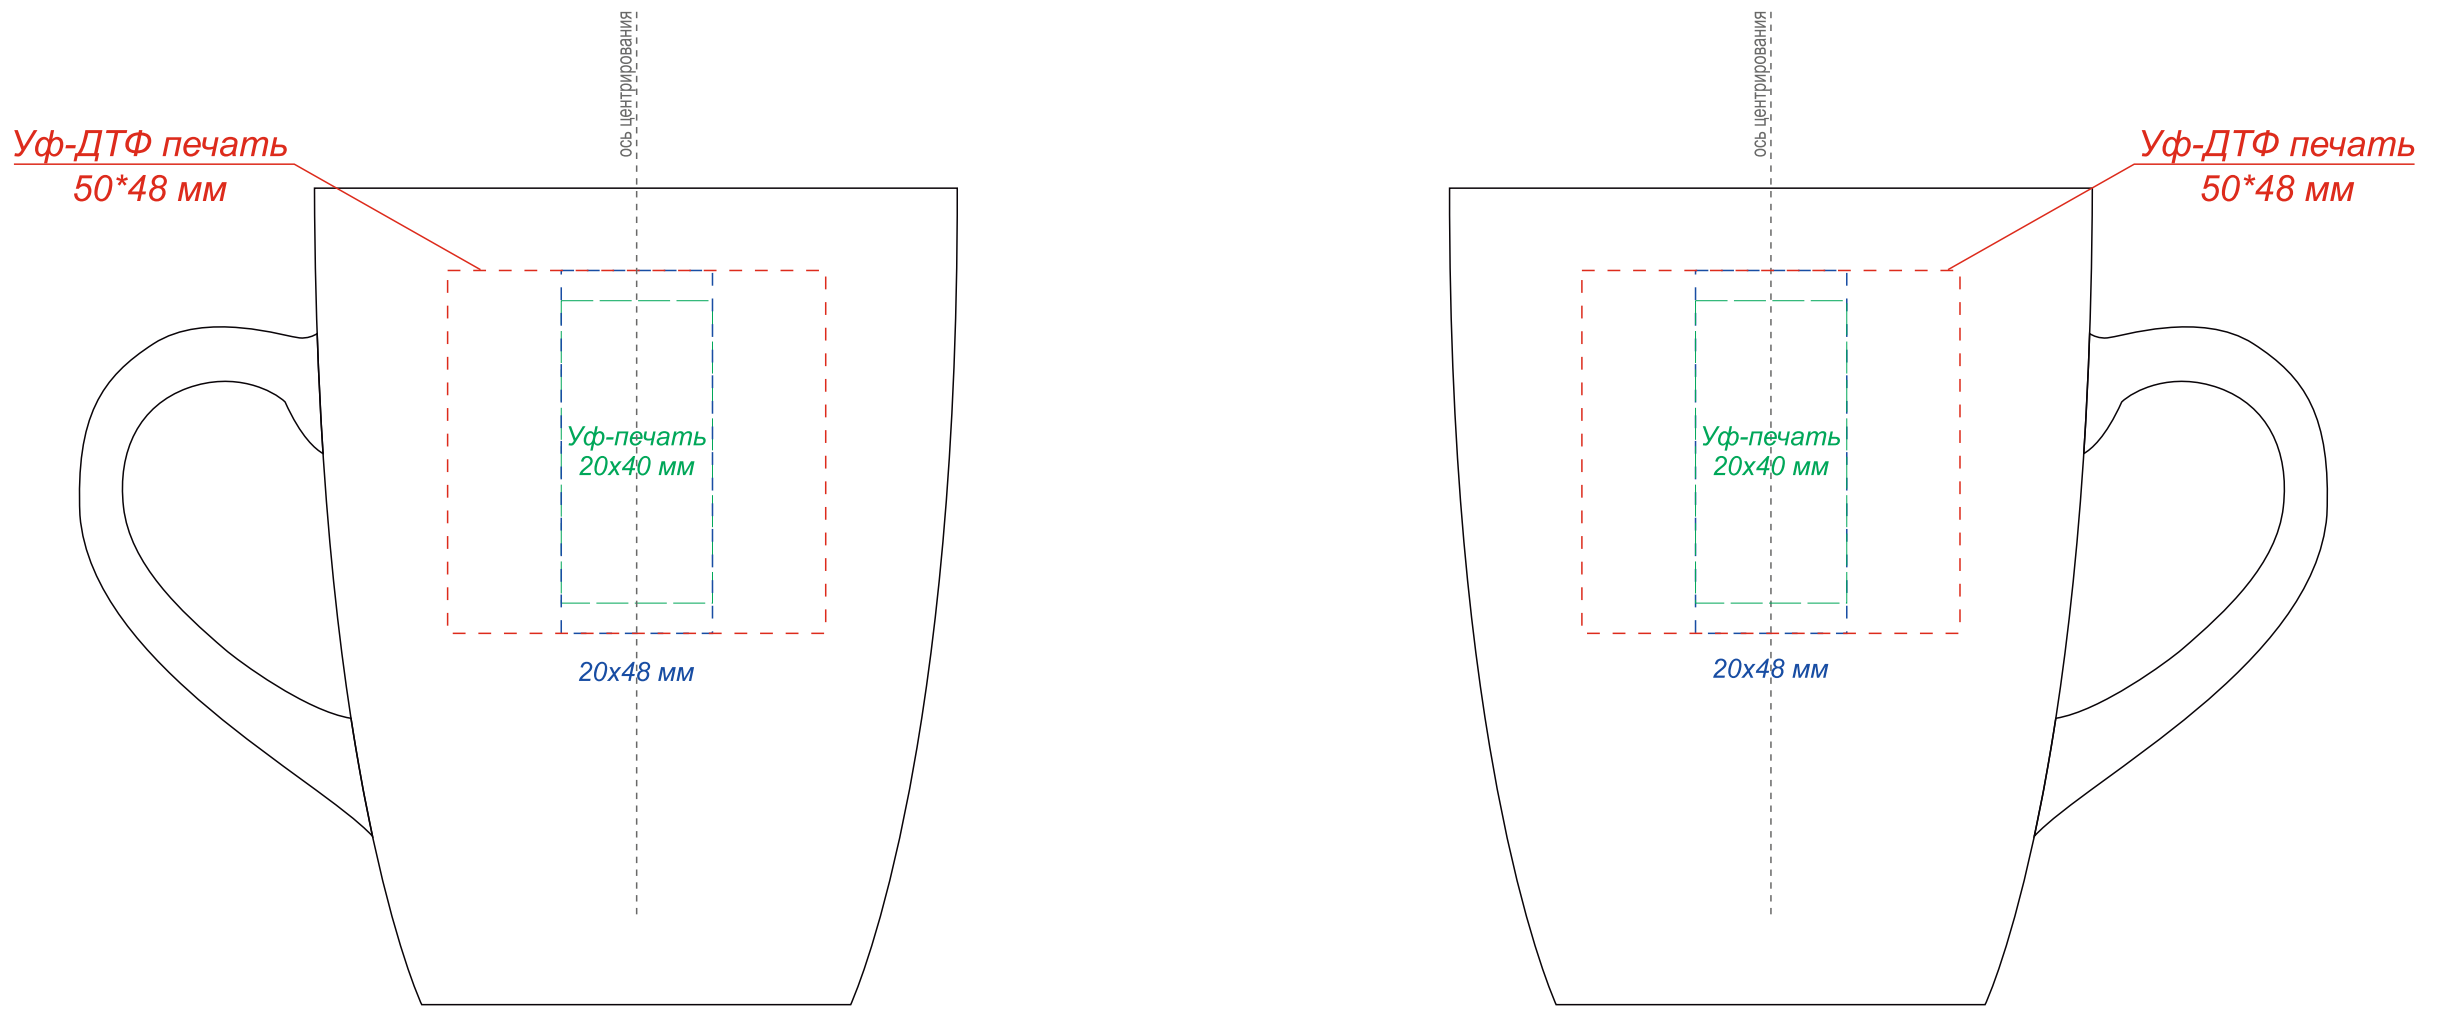

Арт. 6008
Кружка Omnia Engrave
с покрытием софт-тач

Круговая Гравировка 220*48мм