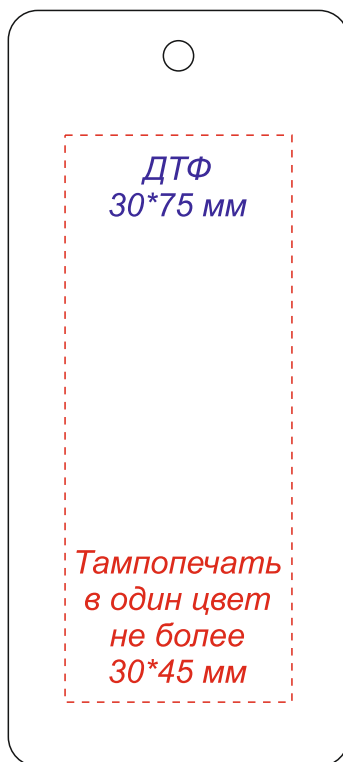

Арт. 6140В13

Бирка картонная на верёвке, крафт

Нанесение возможно с двух сторон

Внимание!

Цвет нанесения обусловлен текстурой материала и может быть неоднородным.