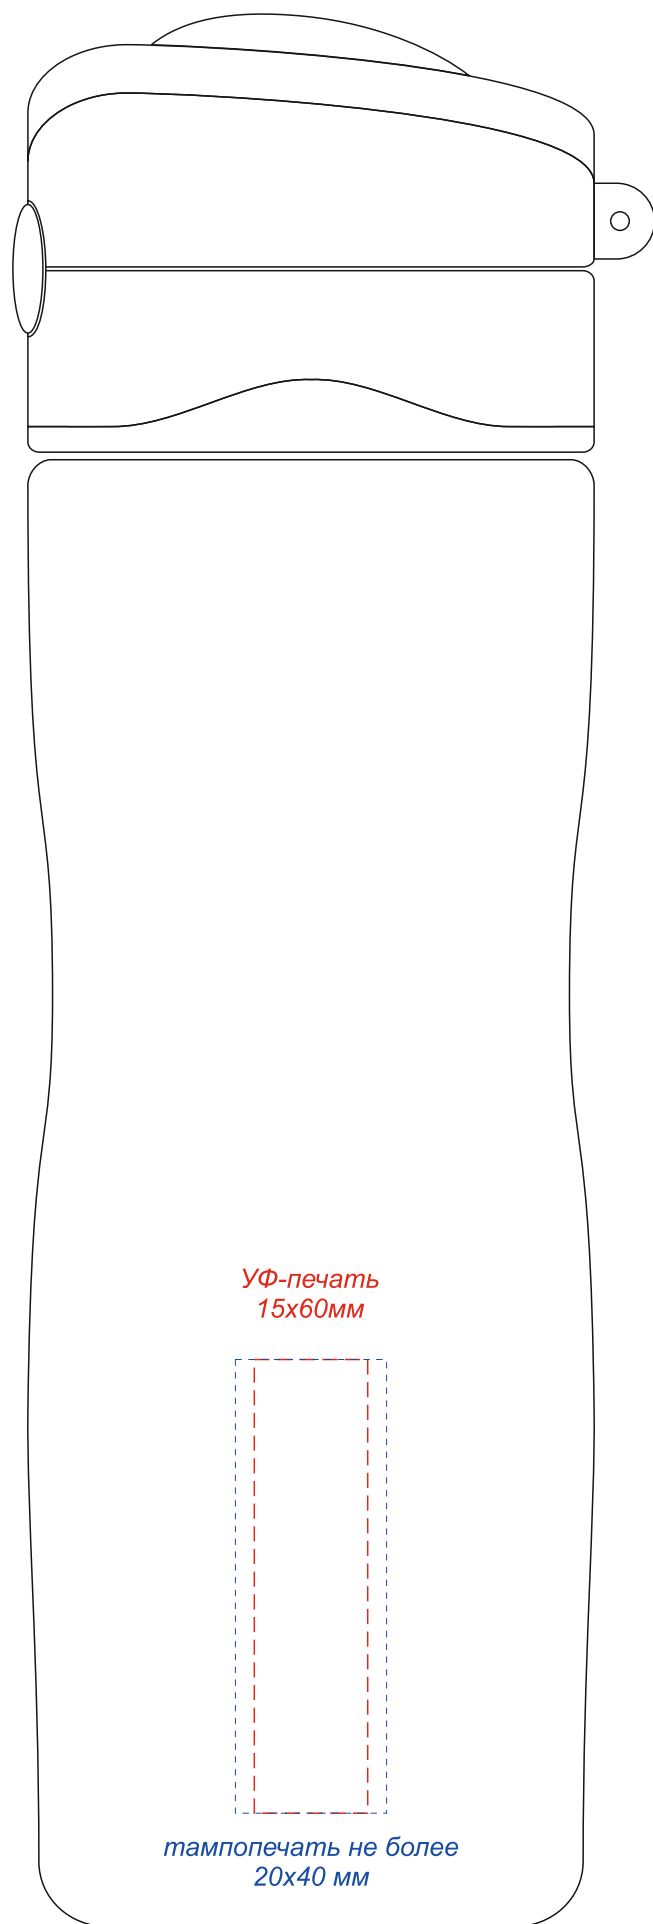

Арт. 14021
Пластиковая бутылка Solada

вид слева

вид спереди

вид справа