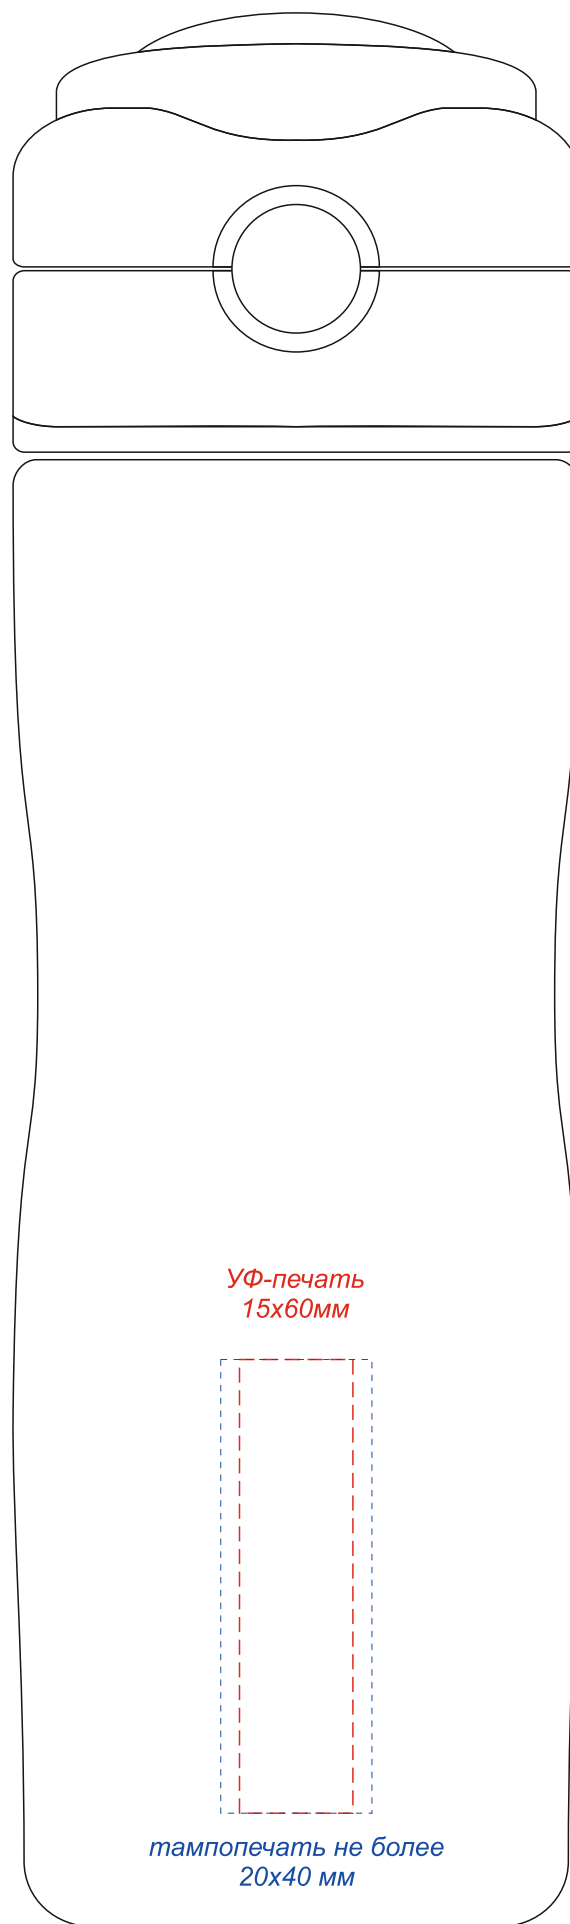

Арт. 14021
Пластиковая бутылка Solada

вид слева

вид спереди

вид справа