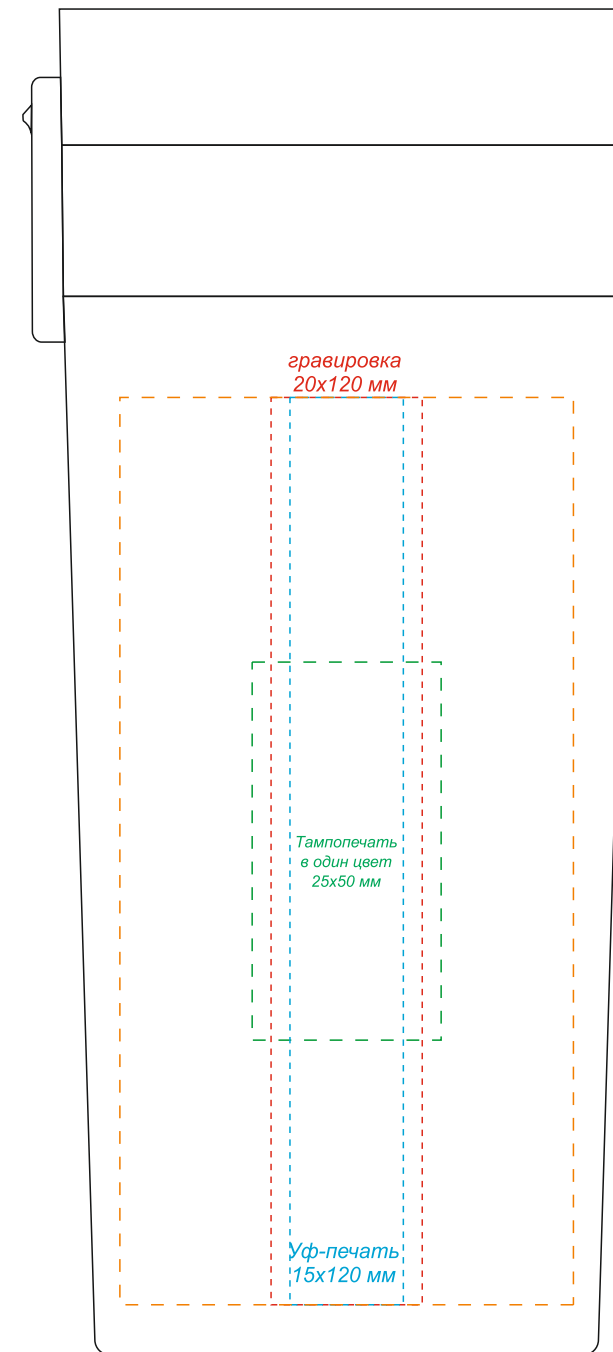

вид спереди

Уф-ДТФ печать *
не более 60x70 мм

вид справа

Уф-ДТФ печать *
не более 60x70 мм

вид сзади

Уф-ДТФ печать *
не более 60x70 мм

вид слева

Уф-ДТФ печать *
не более 60x70 мм

* Круговая гравировка встык не осуществляется

* При приклеивании УФ-ДТФ печати на конусные или криволинейные поверхности форма и геометрия наклейки может исказиться дугой! Чем больше размер принта, тем этот эффект более заметен и выражен.