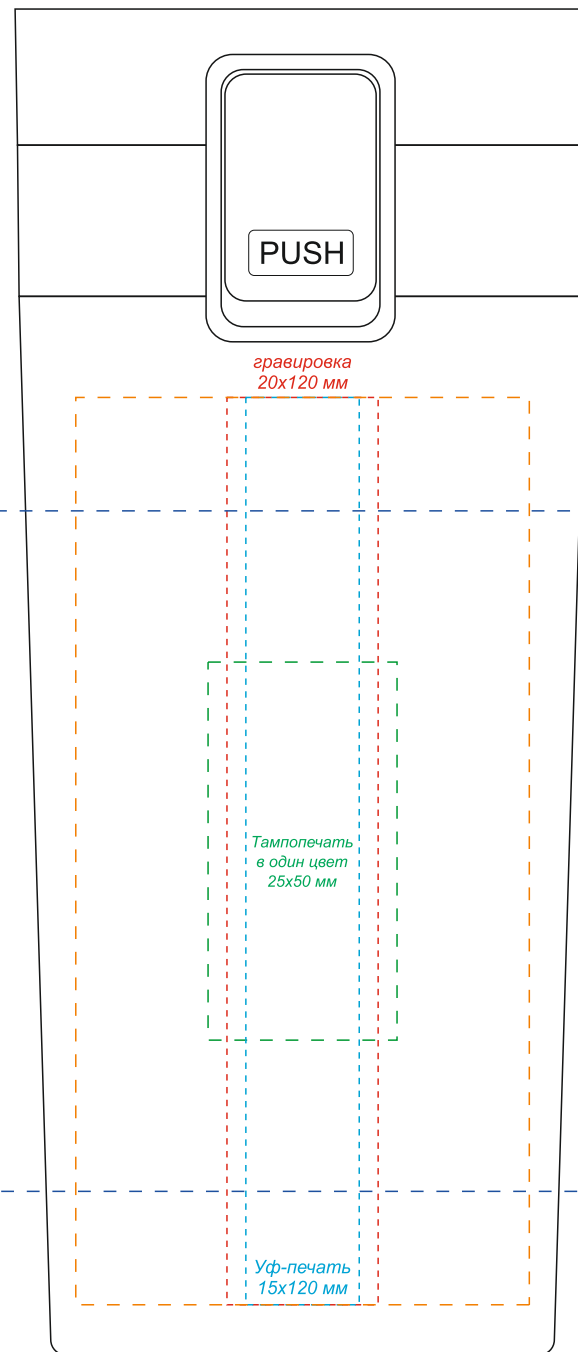

вид спереди

Уф-ДТФ печать *
не более 60x70 мм

вид справа

Уф-ДТФ печать *
не более 60x70 мм

вид сзади

Уф-ДТФ печать *
не более 60x70 мм

вид слева

Уф-ДТФ печать *
не более 60x70 мм

* Круговая гравировка встык не осуществляется

* При приклеивании УФ-ДТФ печати на конусные или криволинейные поверхности форма и геометрия наклейки может исказиться дугой! Чем больше размер принта, тем этот эффект более заметен и выражен.