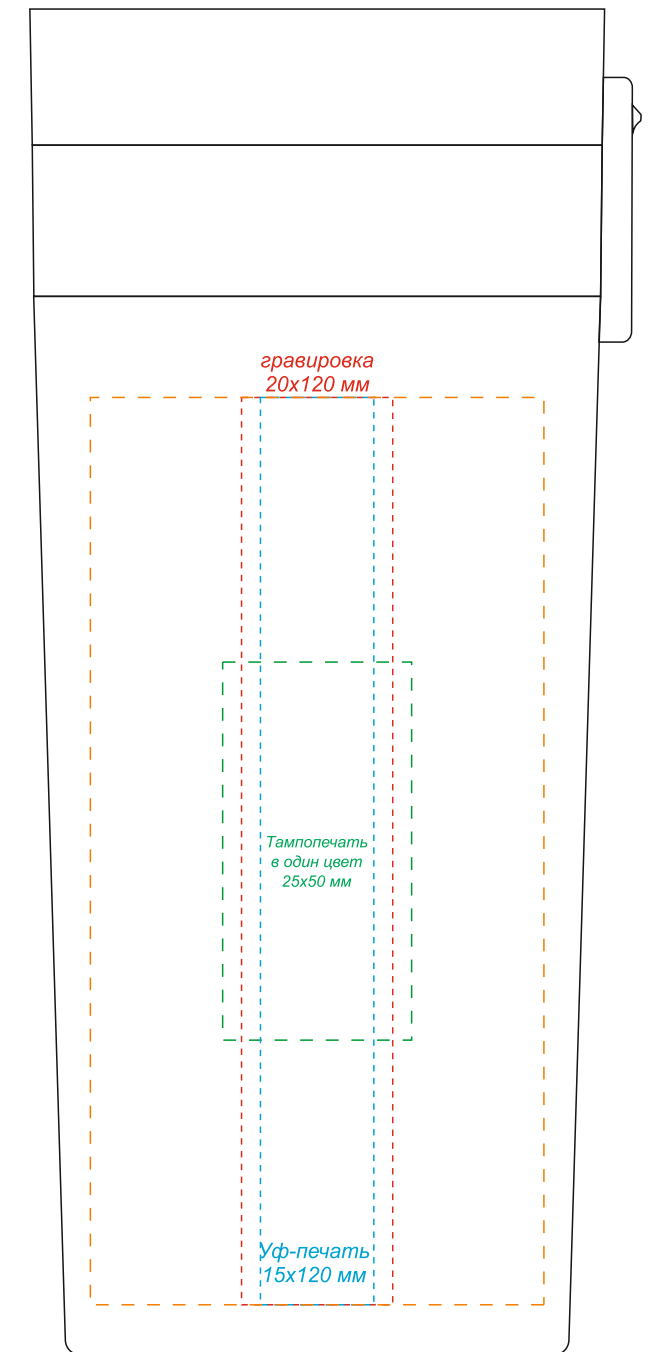

вид спереди

Уф-ДТФ печать *
не более 60x70 мм

вид справа

Уф-ДТФ печать *
не более 60x70 мм

вид сзади

Уф-ДТФ печать *
не более 60x70 мм

вид слева

Уф-ДТФ печать *
не более 60x70 мм

* Круговая гравировка встык не осуществляется

* При приклеивании УФ-ДТФ печати на конусные или криволинейные поверхности форма и геометрия наклейки может исказиться дугой! Чем больше размер принта, тем этот эффект более заметен и выражен.