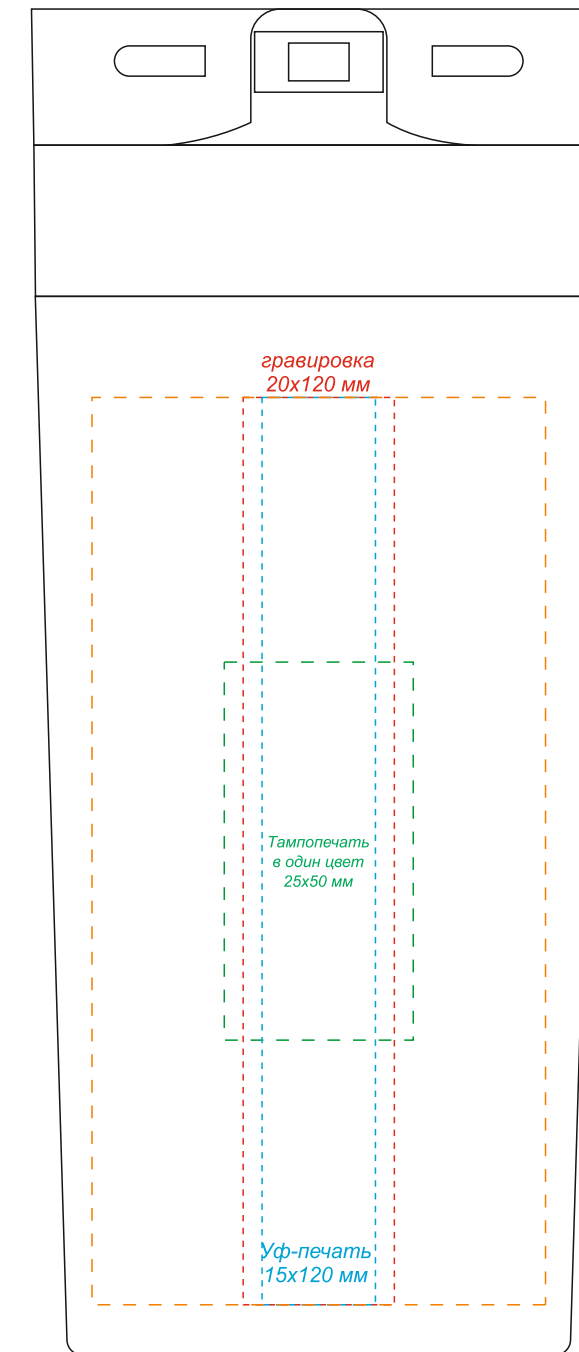

вид спереди

Уф-ДТФ печать *
не более 60x70 мм

вид справа

Уф-ДТФ печать *
не более 60x70 мм

вид сзади

Уф-ДТФ печать *
не более 60x70 мм

вид слева

Уф-ДТФ печать *
не более 60x70 мм

* Круговая гравировка встык не осуществляется

* При приклеивании УФ-ДТФ печати на конусные или криволинейные поверхности форма и геометрия наклейки может исказиться дугой! Чем больше размер принта, тем этот эффект более заметен и выражен.