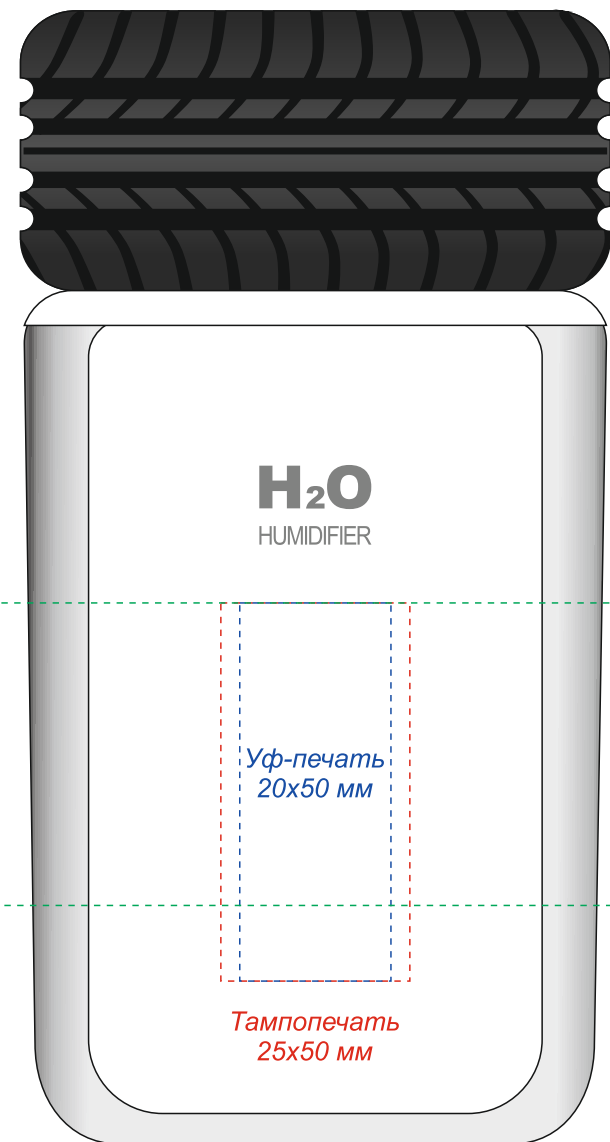

Увлажнитель с подсветкой WHEEL
Артикул: 21005.02

Вид спереди

Круговая УФ-печать
100*40мм

Вид слева

Вид справа

Вид сзади