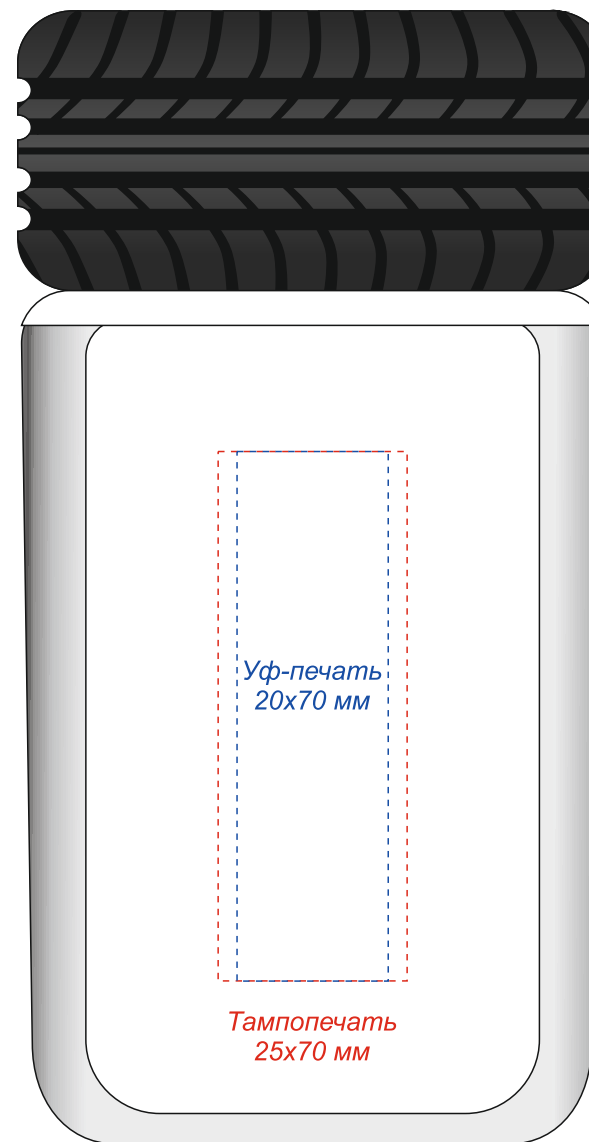

Увлажнитель с подсветкой WHEEL
Артикул: 21005.02

Вид спереди

Круговая УФ-печать
100*40мм

Вид слева

Вид справа

Вид сзади