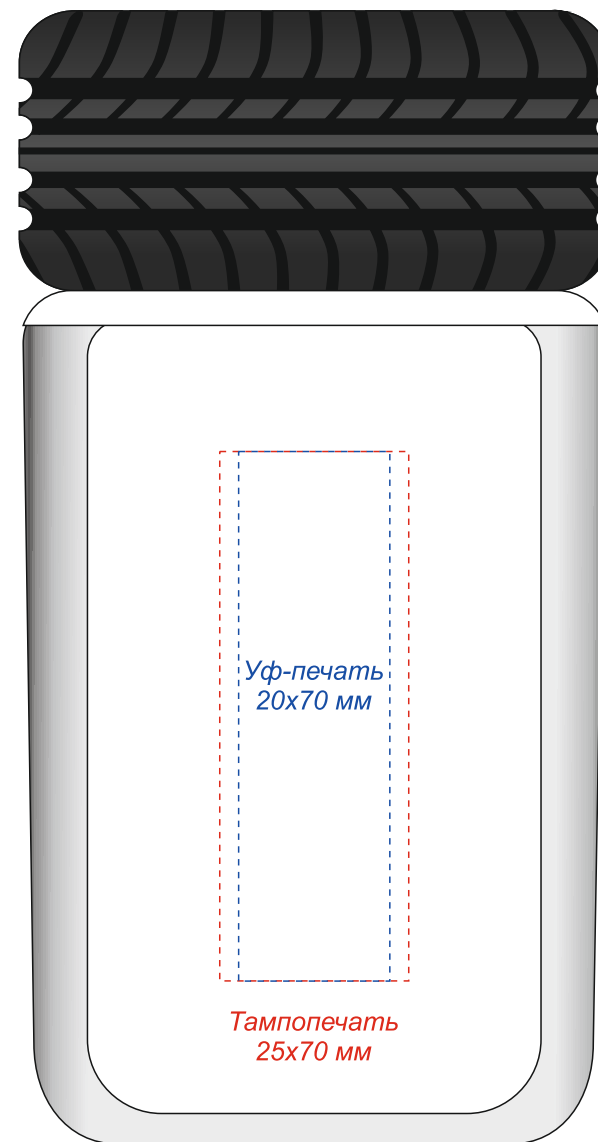

Увлажнитель с подсветкой WHEEL
Артикул: 21005.02

Вид спереди

Круговая УФ-печать
100*40мм

Вид слева

Вид справа

Вид сзади