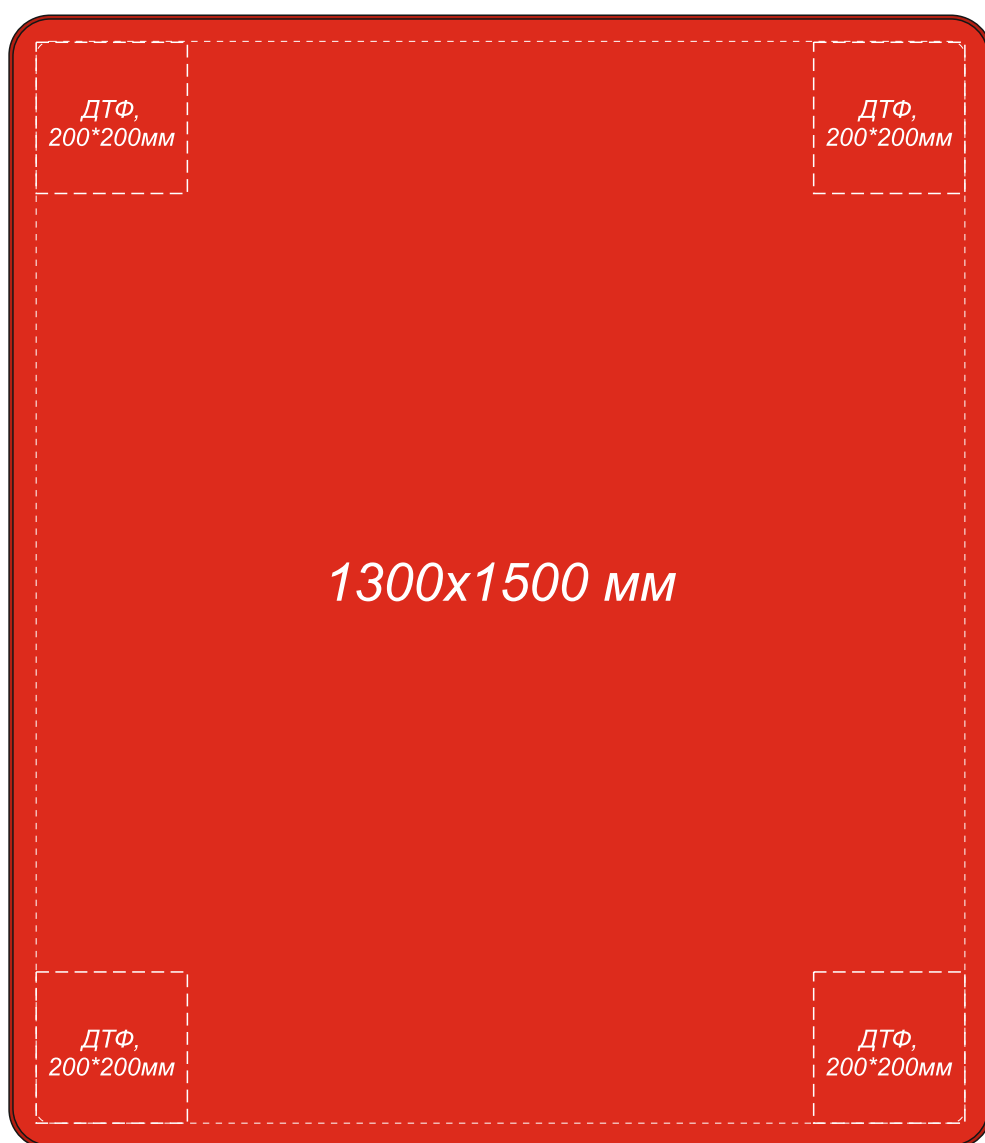

Арт. 16001
Плед-подушка «Вояж»
130x150 см

Масштаб 1:10

подушка в развернутом виде без пледа внутри

200x200мм
вышивка

A small dashed white square is shown, representing the embroidery area. Below it, the text '200x200мм вышивка' is written in red.