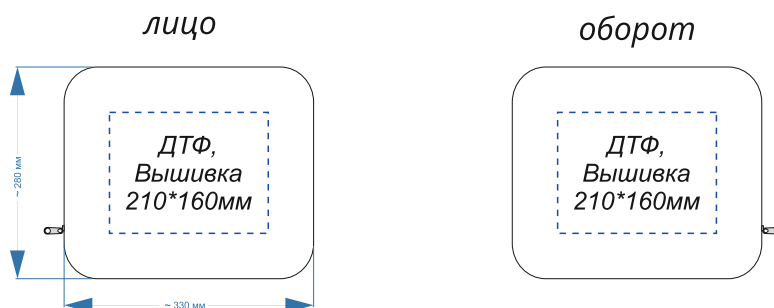

Арт. 16001
Плед-подушка «Вояж»
130x150 см

Масштаб 1:10

подушка в развернутом виде без пледа внутри

200x200мм
вышивка

A small dashed white square is shown, representing the embroidery area. Below it, the text '200x200мм вышивка' is written in red.