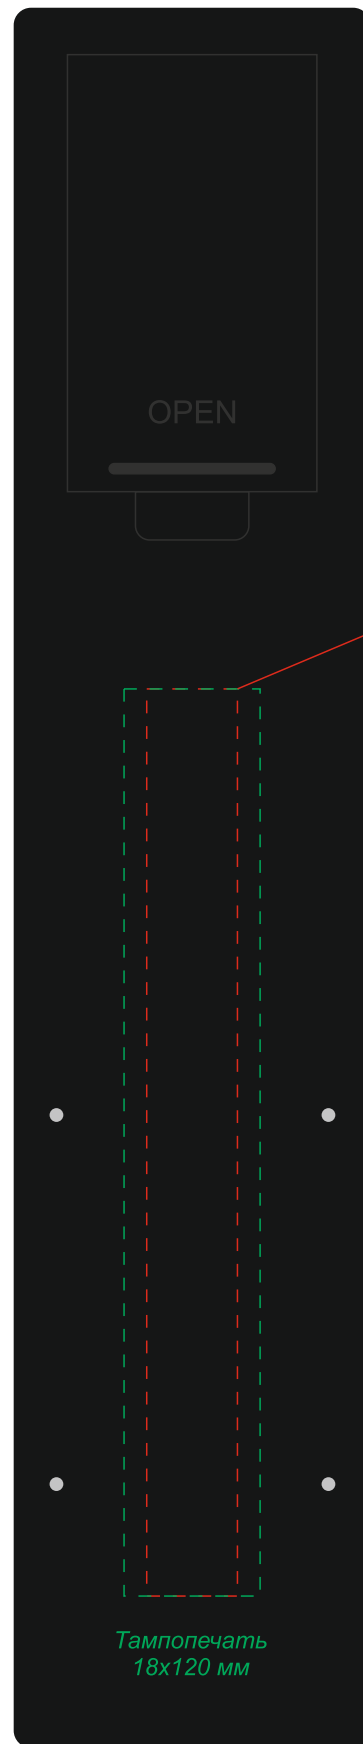

Методы нанесения: *уф-печать, тампопечать*

лицевая
сторона

оборотная
сторона

Пробка для бутылки

Насадка-аэратор для вина

Нож для фольги

подставка
вид сверху