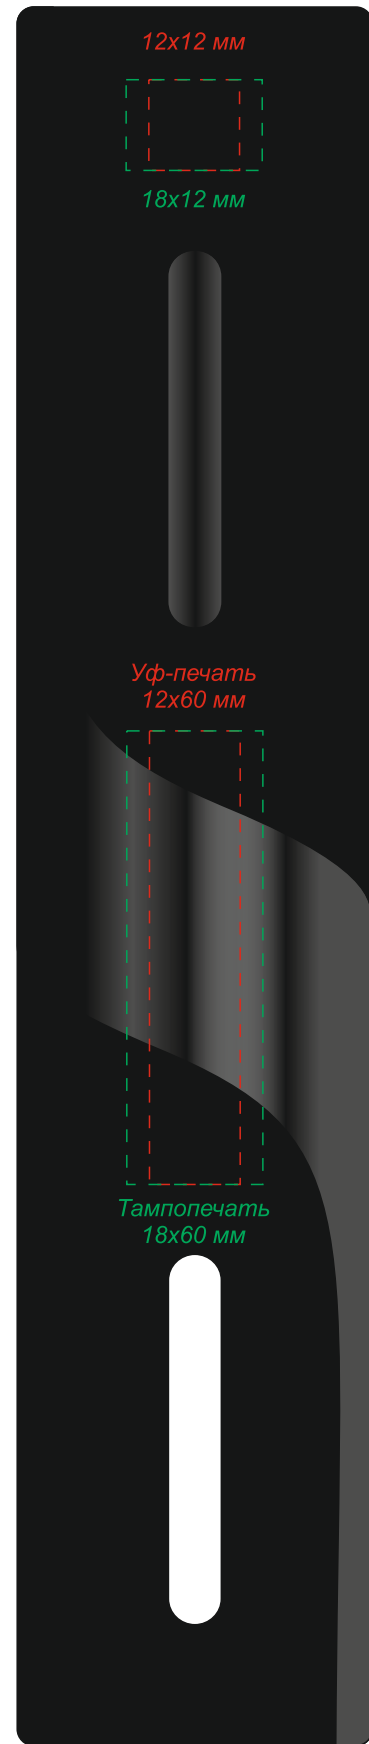

Методы нанесения: *уф-печать, тампопечать*

лицевая
сторона

оборотная
сторона

Пробка для бутылки

Насадка-аэратор для вина

Нож для фольги

подставка
вид сверху