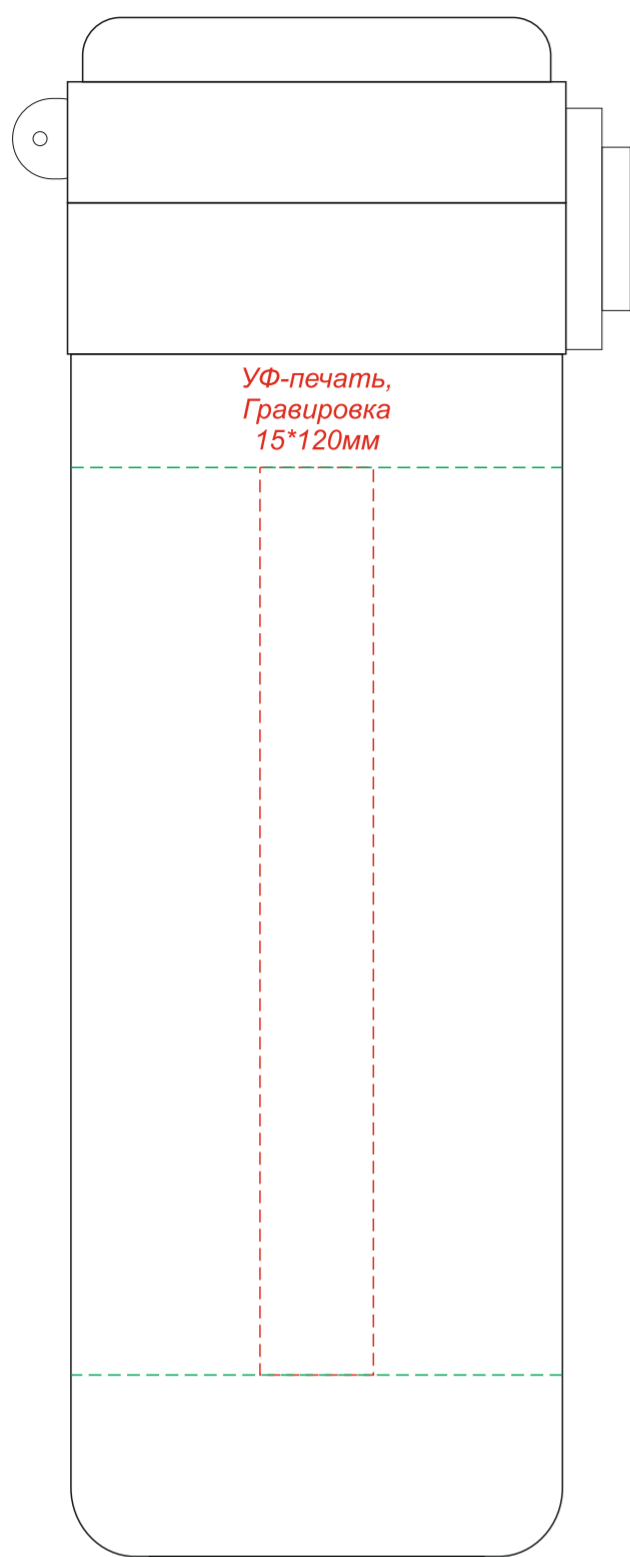

вид слева

вид спереди

вид справа

вид сзади

Круговая УФ-печать, Гравировка*
190*120мм

*Круговая гравировка/УФ-печать встык не осуществляется