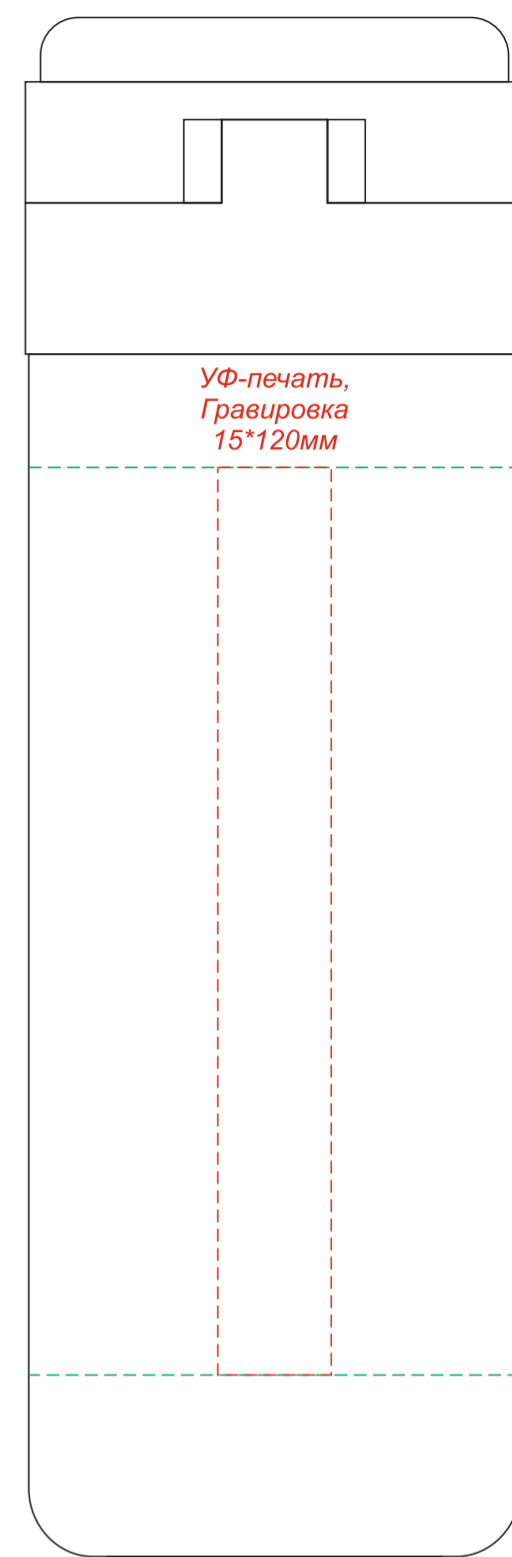

вид слева

вид спереди

вид справа

вид сзади

Круговая УФ-печать, Гравировка*
190*120мм

*Круговая гравировка/УФ-печать встык не осуществляется