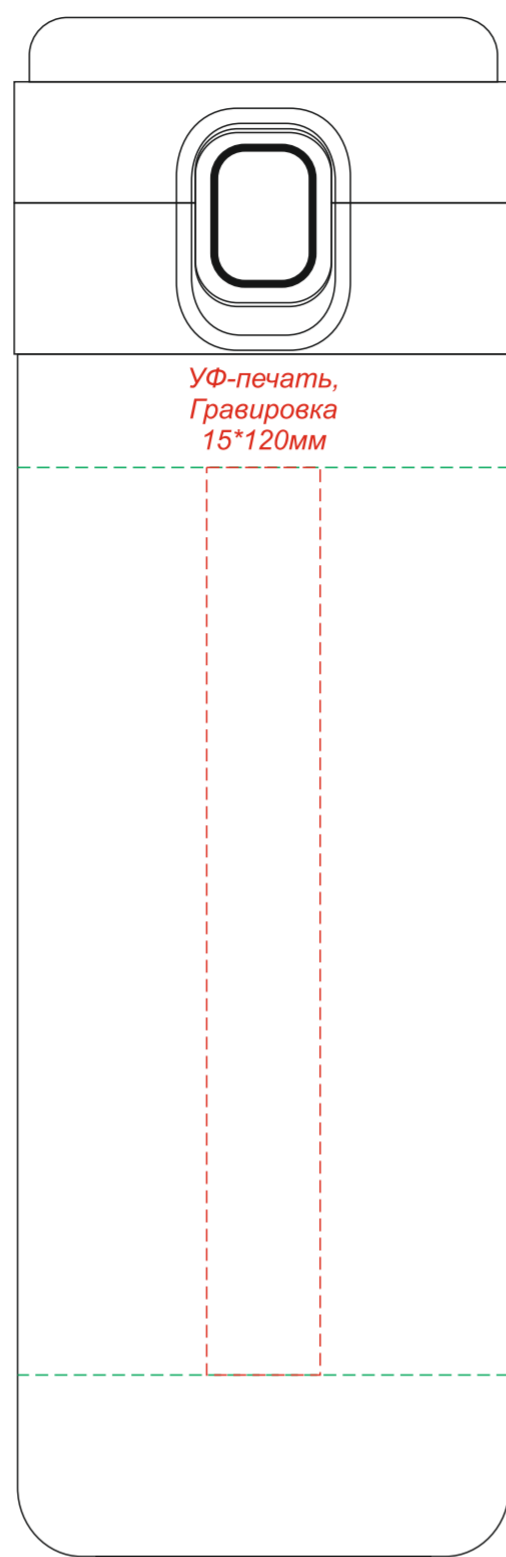

вид слева

вид спереди

вид справа

вид сзади

Круговая УФ-печать, Гравировка*
190*120мм

*Круговая гравировка/УФ-печать встык не осуществляется