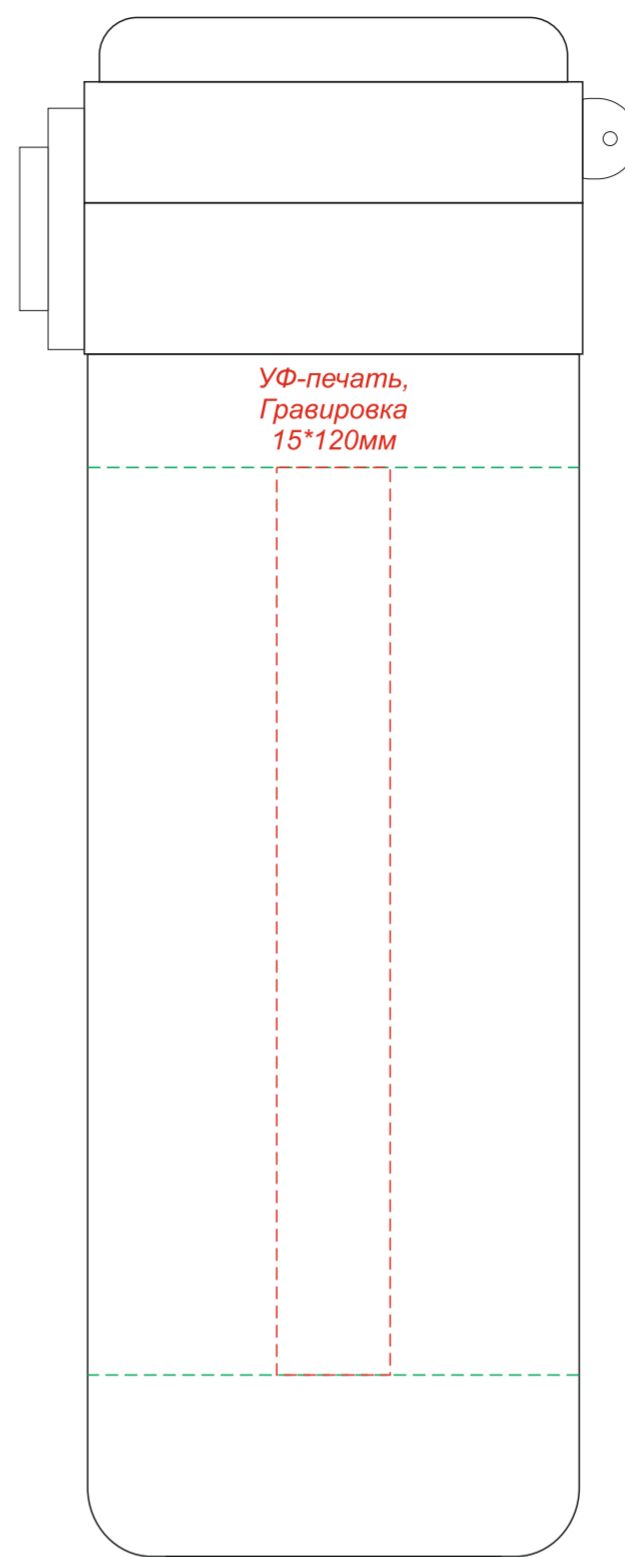

вид слева

вид спереди

вид справа

вид сзади

Круговая УФ-печать, Гравировка*
190*120мм

*Круговая гравировка/УФ-печать встык не осуществляется