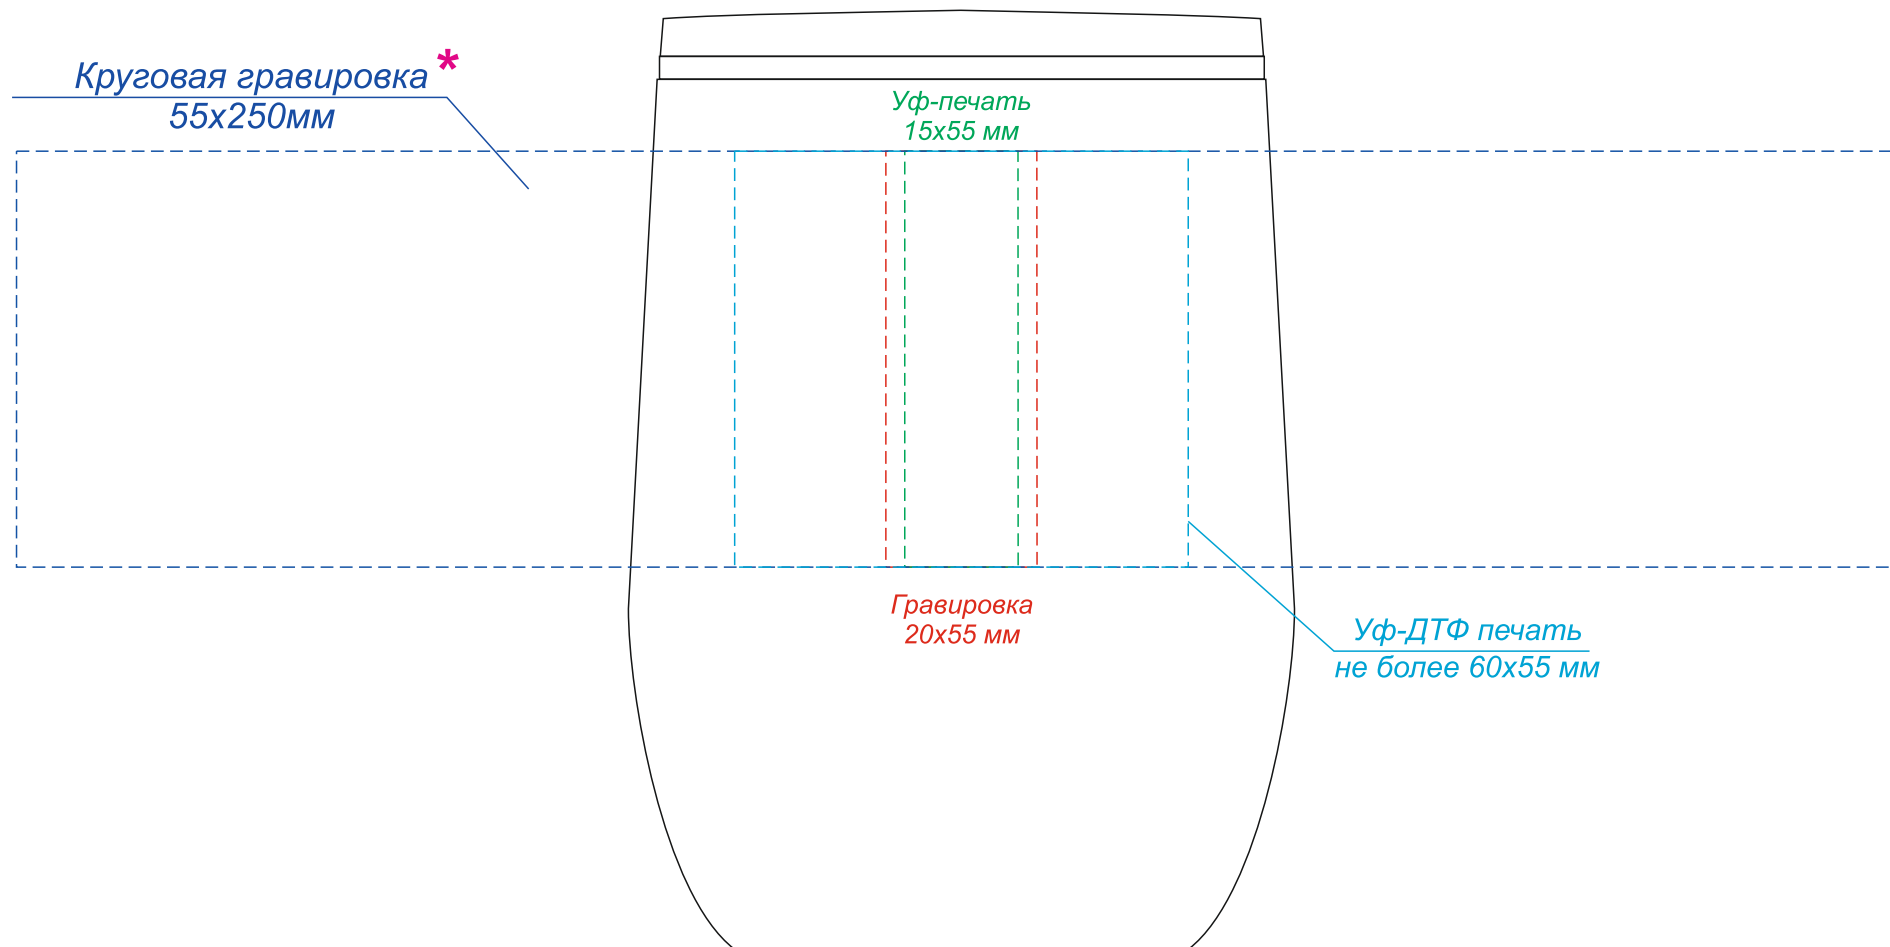

Арт. 5032

Термокружка с двойной стенкой SOFTO софт-тач

* Круговая гравировка встык не осуществляется