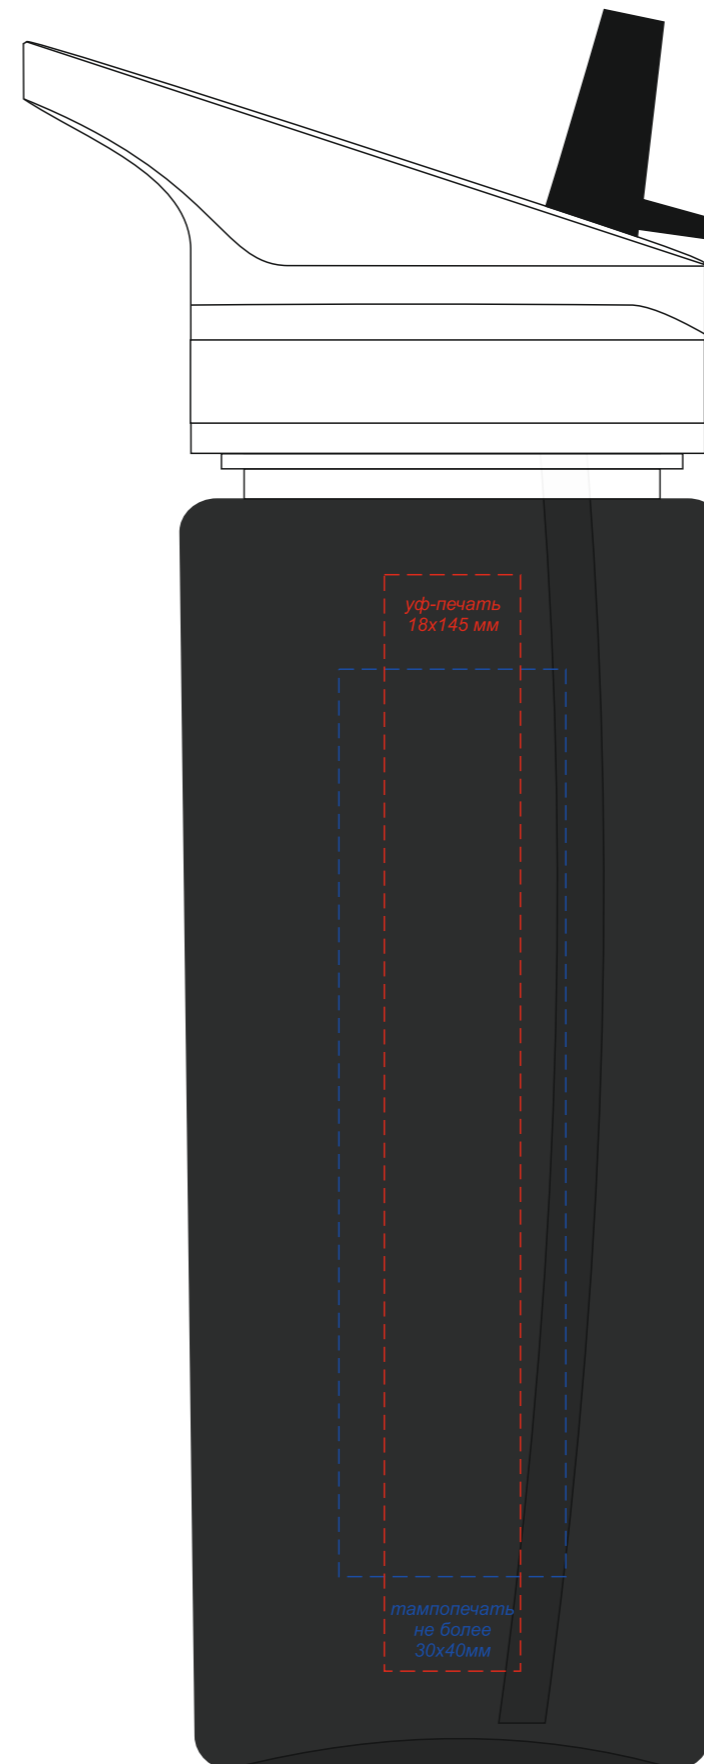

Арт. 14028
Пластиковая бутылка Jimmy

вид сзади

вид спереди

вид слева

вид справа