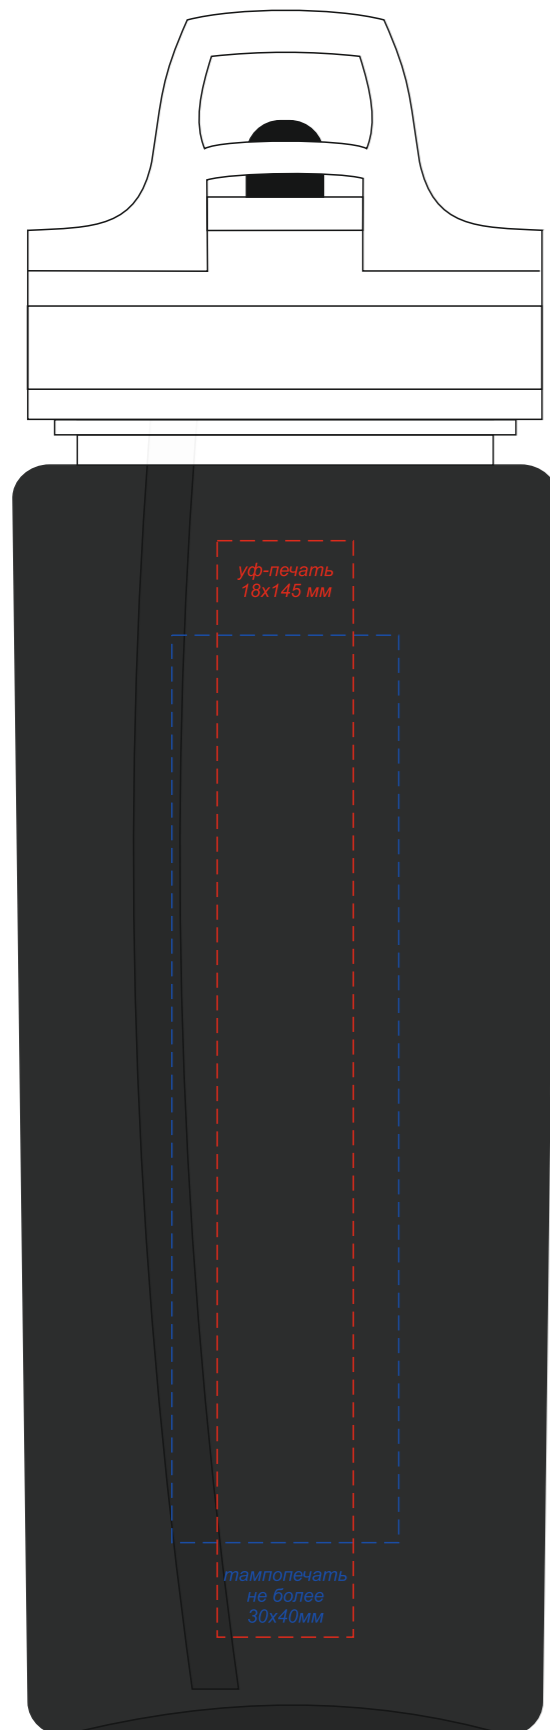

Арт. 14028
Пластиковая бутылка Jimmy

вид сзади

вид спереди

вид слева

вид справа