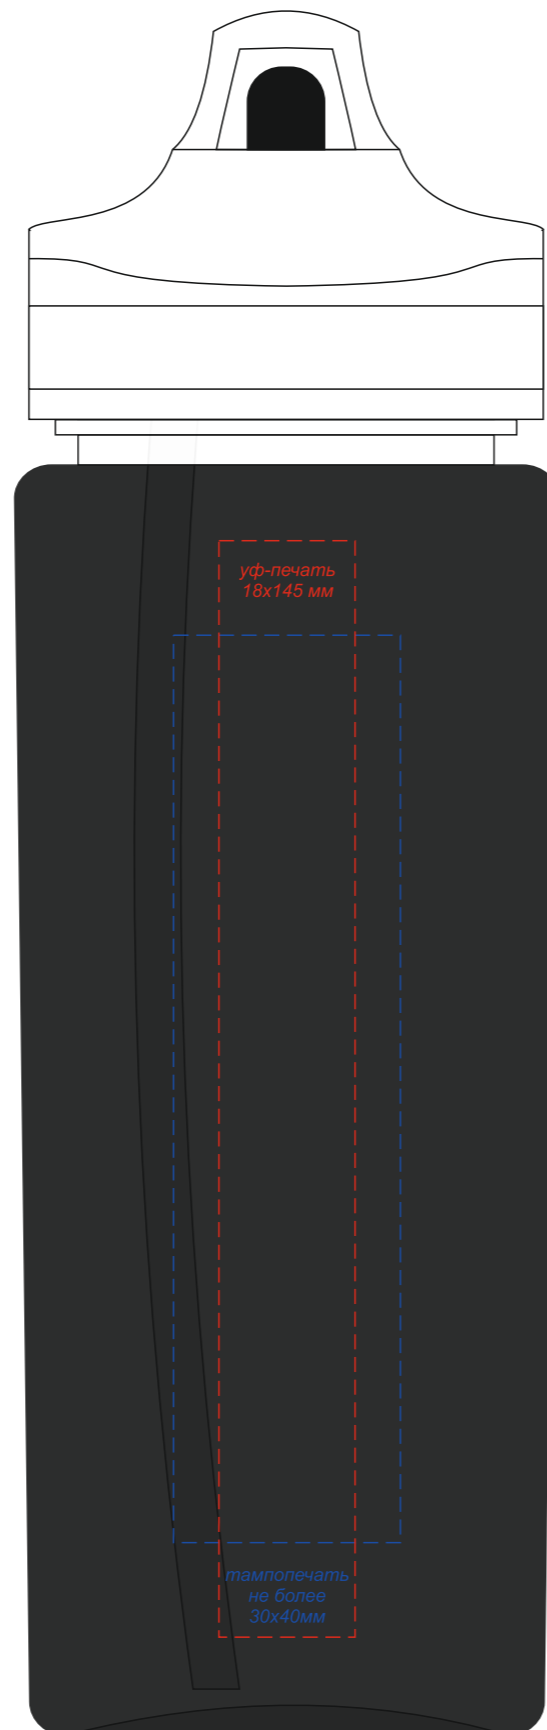

Арт. 14028
Пластиковая бутылка Jimmy

вид сзади

вид спереди

вид слева

вид справа