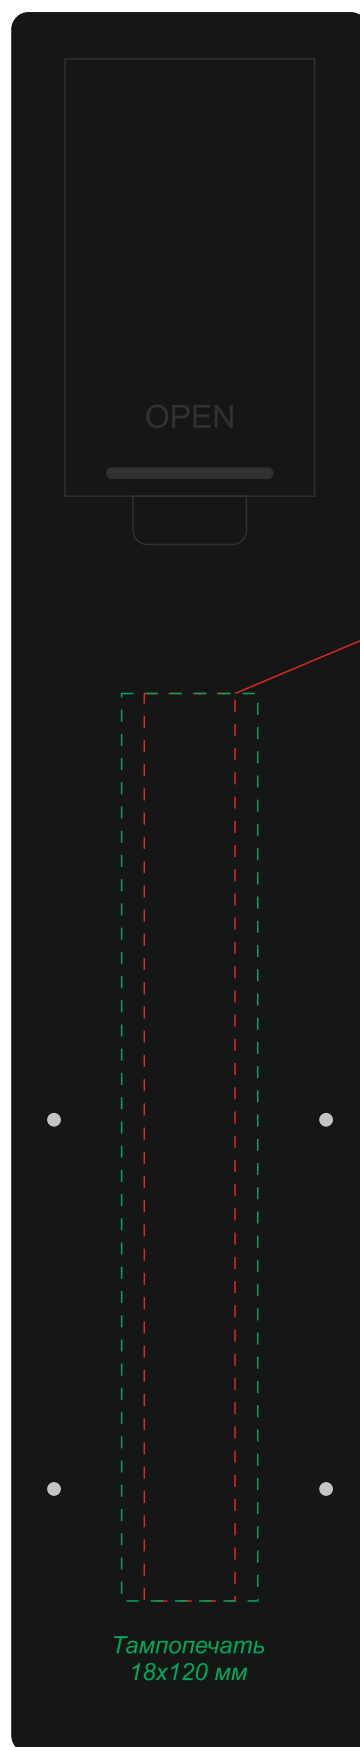

Винный штопор Прованс  
Арт. 44000

Методы нанесения: *уф-печать*, *тампопечать*

лицевая  
сторона

оборотная  
сторона