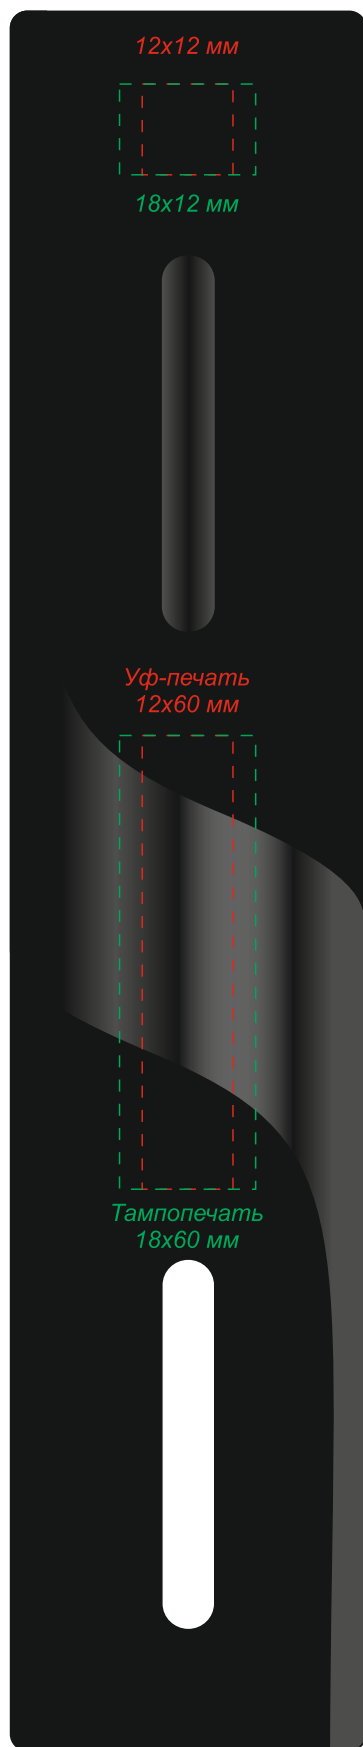

Винный штопор Прованс  
Арт. 44000

Методы нанесения: *уф-печать*, *тампопечать*

лицевая  
сторона

оборотная  
сторона