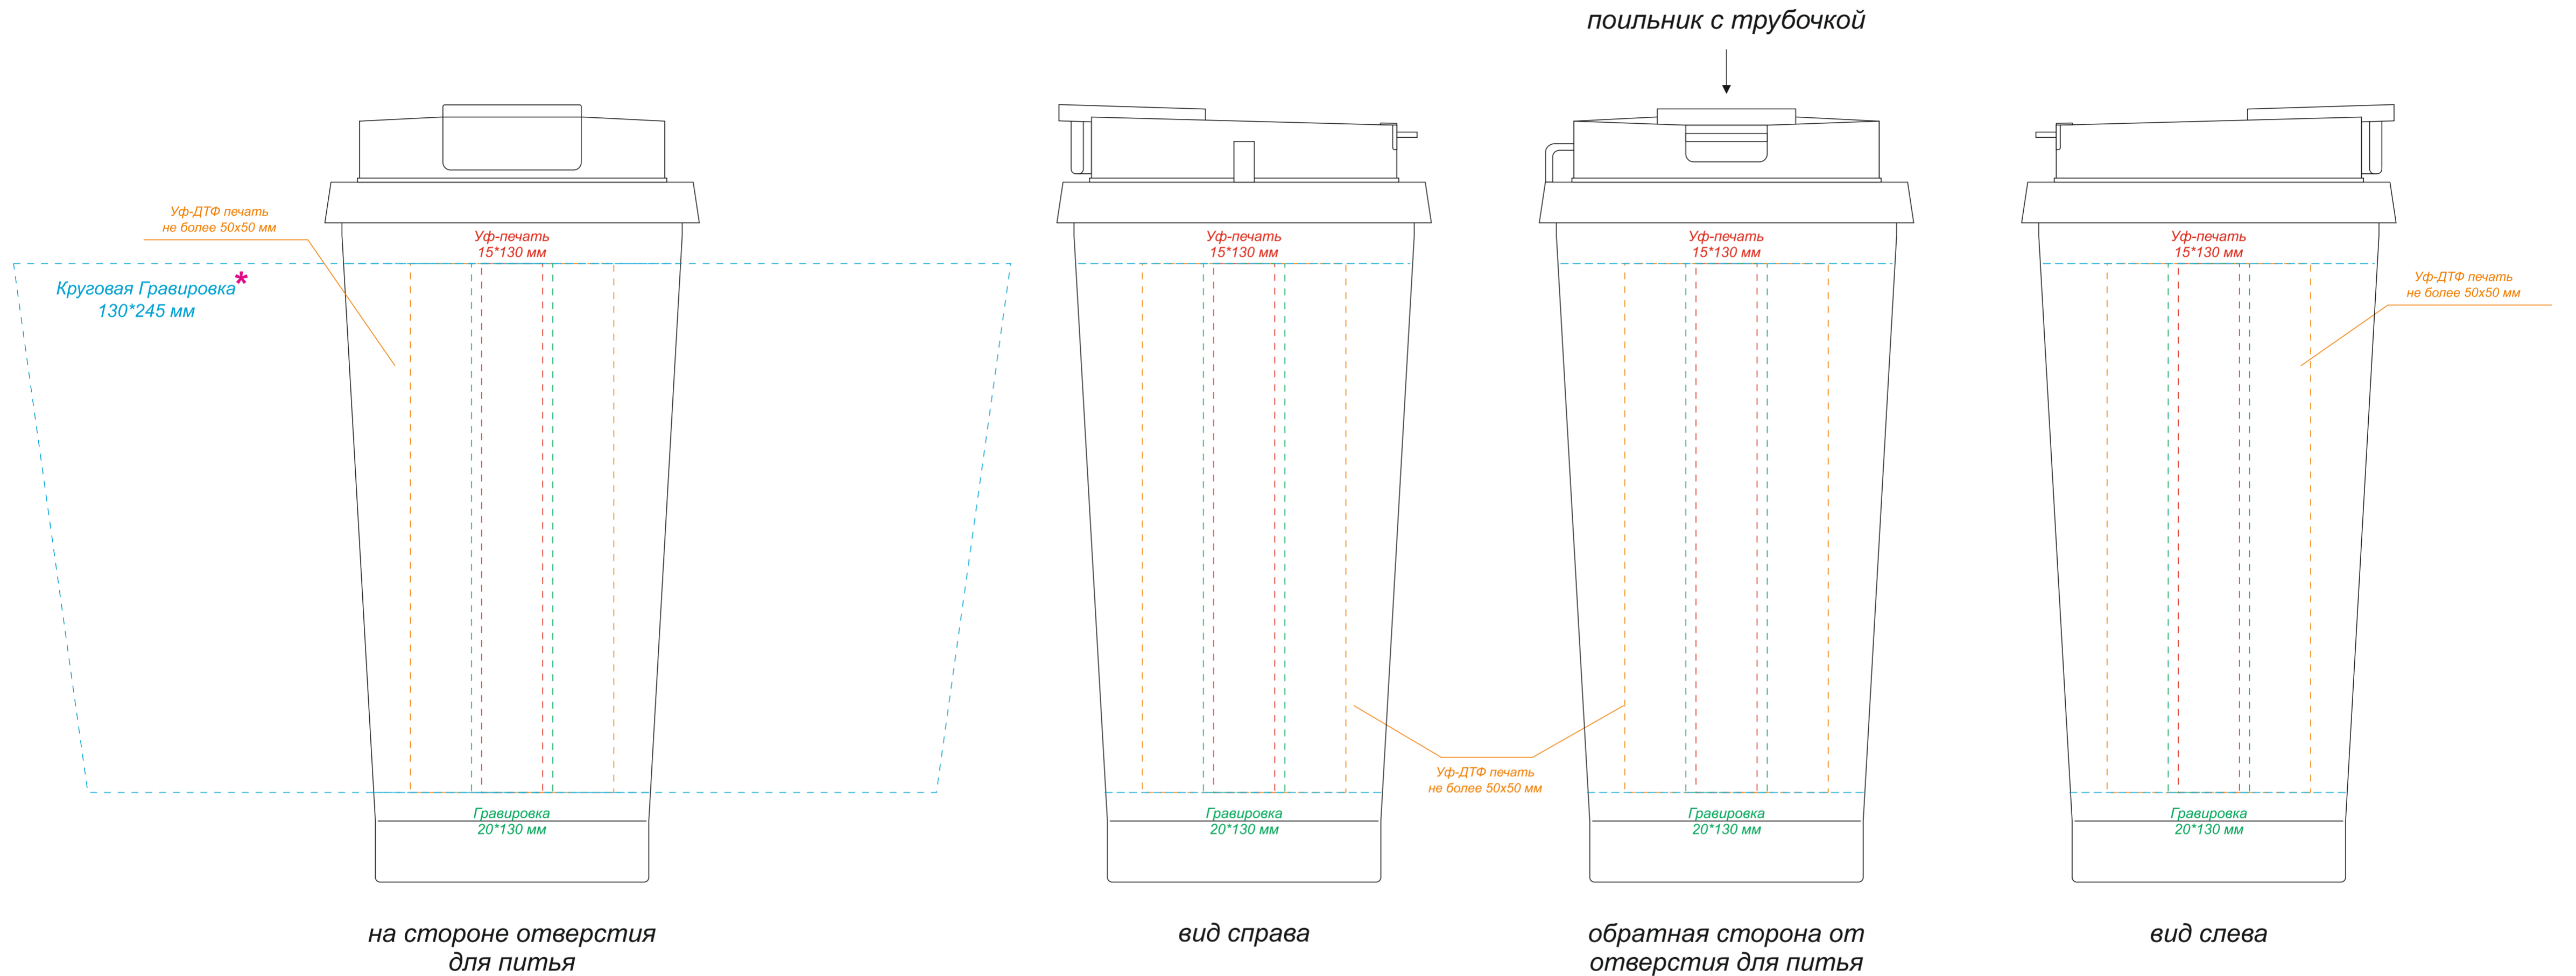

Арт. 5073  
Термокружка Thunder с дисплеем

\* При приклеивании УФ-ДТФ печати на конусные или криволинейные поверхности форма и геометрия наклейки может искажаться дугой! Чем больше размер принта, тем этот эффект более заметен и выражен.

\* Круговая гравировка встык не осуществляется