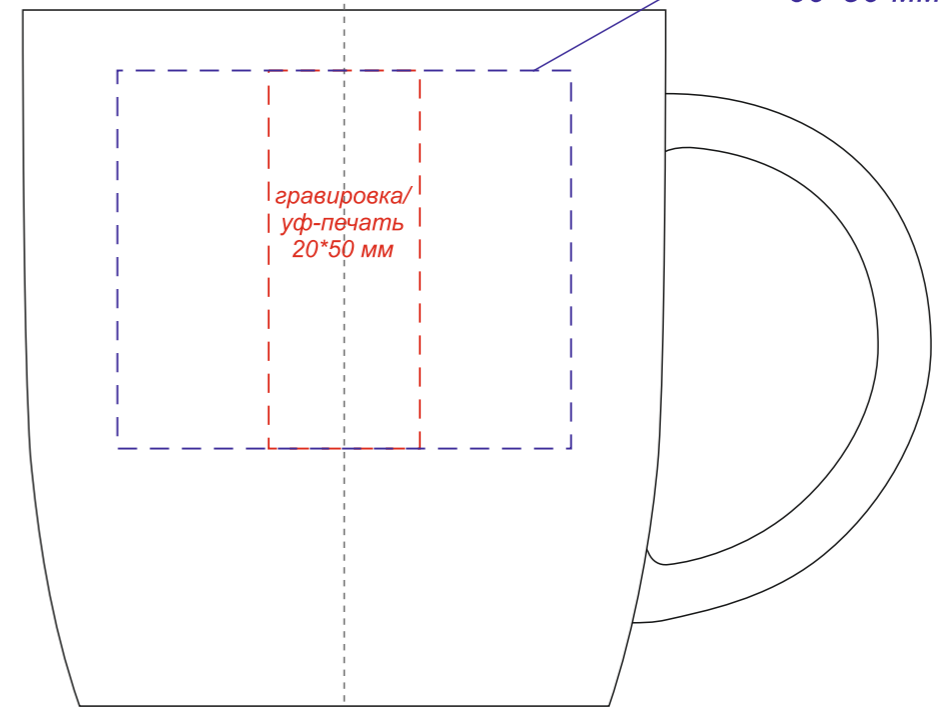

Арт. 6136
Кружка Spring, софт-тач

Уф-ДТФ печать
60*50 мм

Уф-ДТФ печать
60*50 мм

ось центрирования

ось центрирования

ось центрирования

круговая гравировка
220*50 мм

Уф-ДТФ печать
60*50 мм