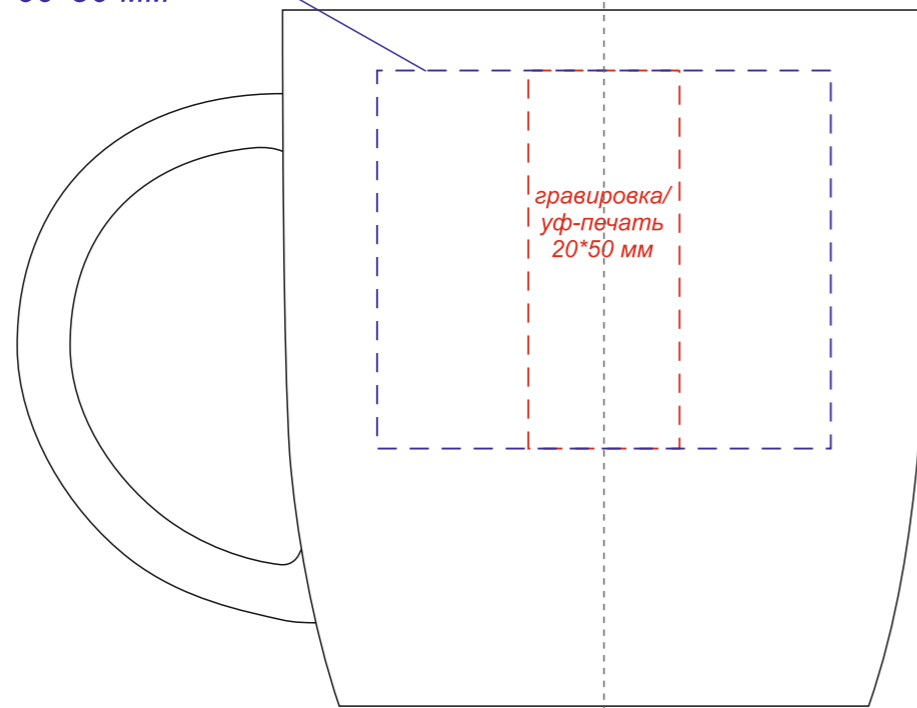

Арт. 6136
Кружка Spring, софт-тач

Уф-ДТФ печать
60*50 мм

Уф-ДТФ печать
60*50 мм

ось центрирования

ось центрирования

ось центрирования

круговая гравировка
220*50 мм

Уф-ДТФ печать
60*50 мм