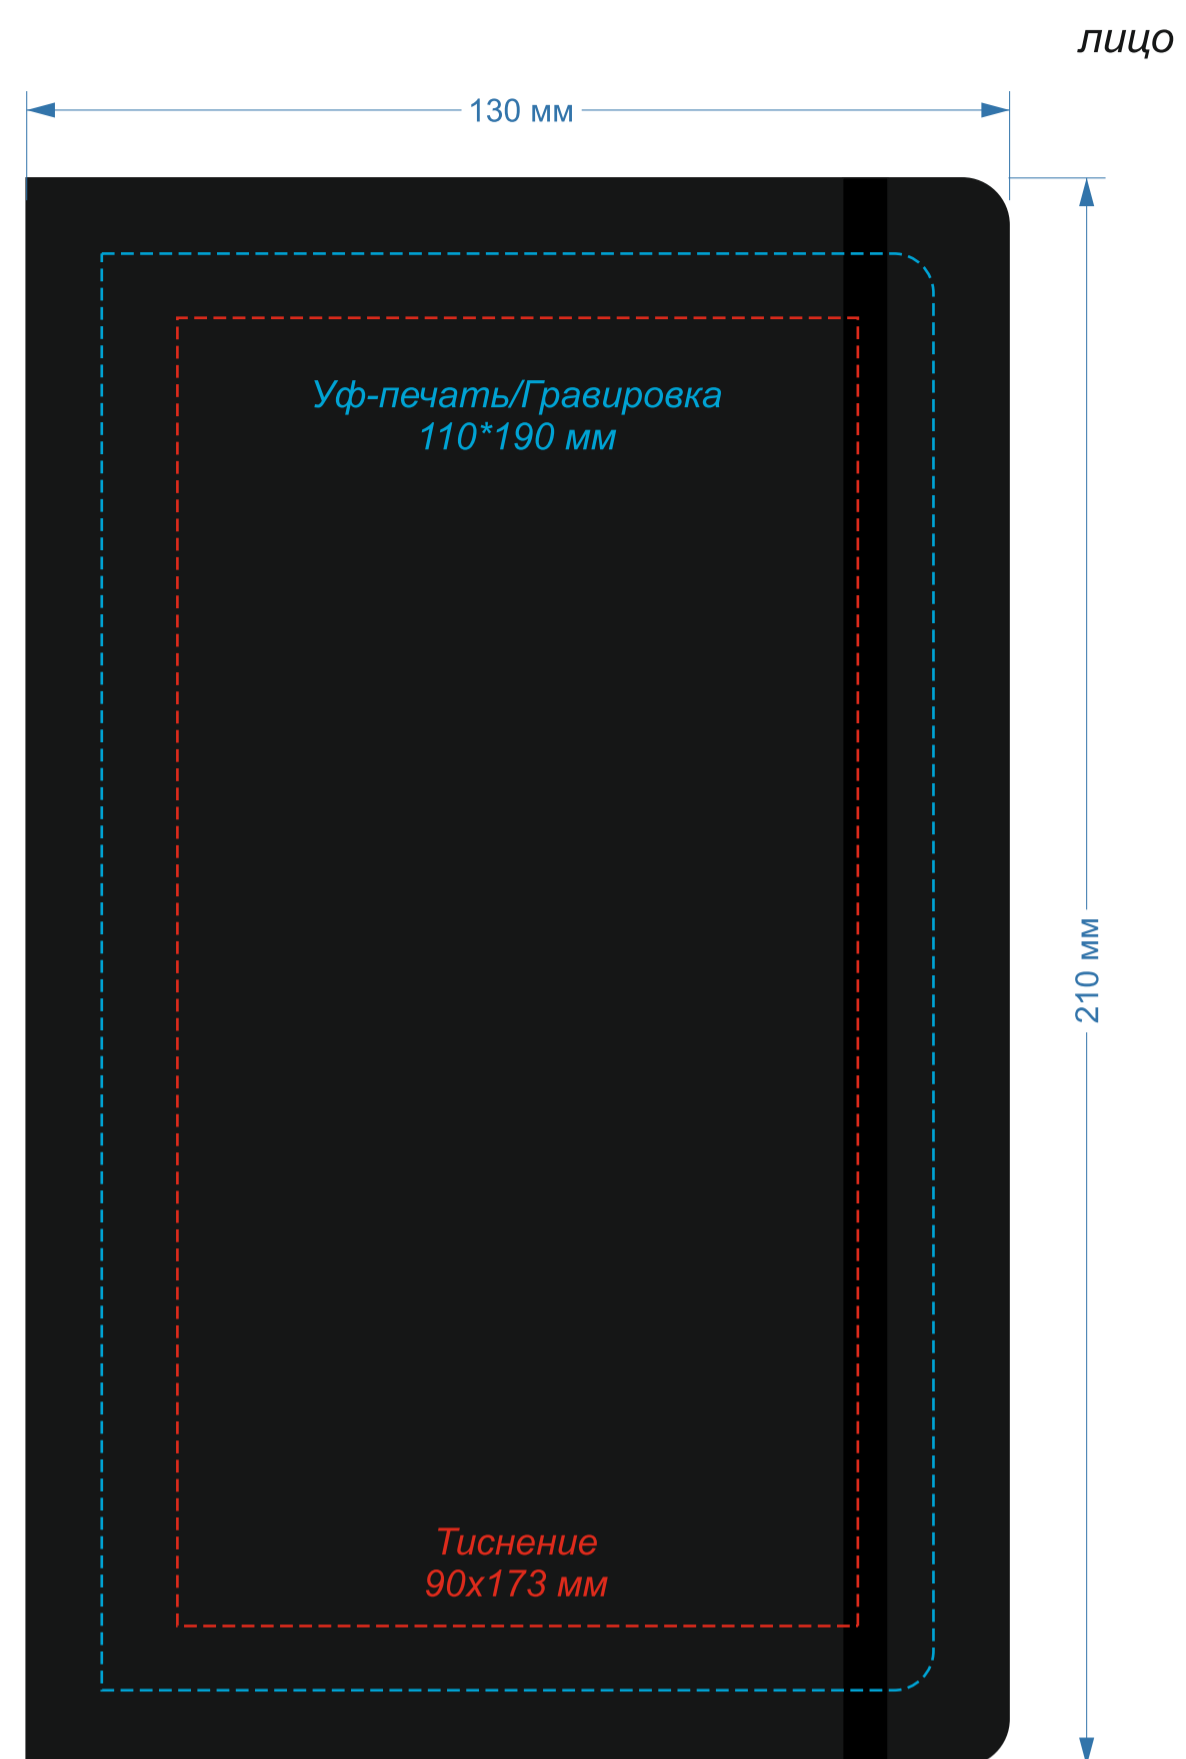

Крышка (вид сверху)

Блокнот А5 "Legato" с линованными страницами

Гравировка может быть неравномерной по цвету, иметь разнотон, что обусловлено разной плотностью древесных волокон и неоднородностью структуры дерева.

Брелок Long в подарочной упаковке

вид спереди

вид сзади

Ручка металлическая Ребесса софт-тач