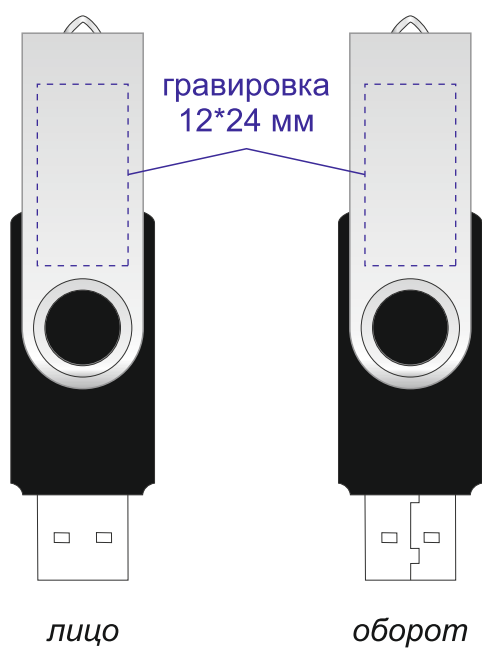

Арт. 3033А

Флешка - конфигуратор *Designer 2.0*

гравировка