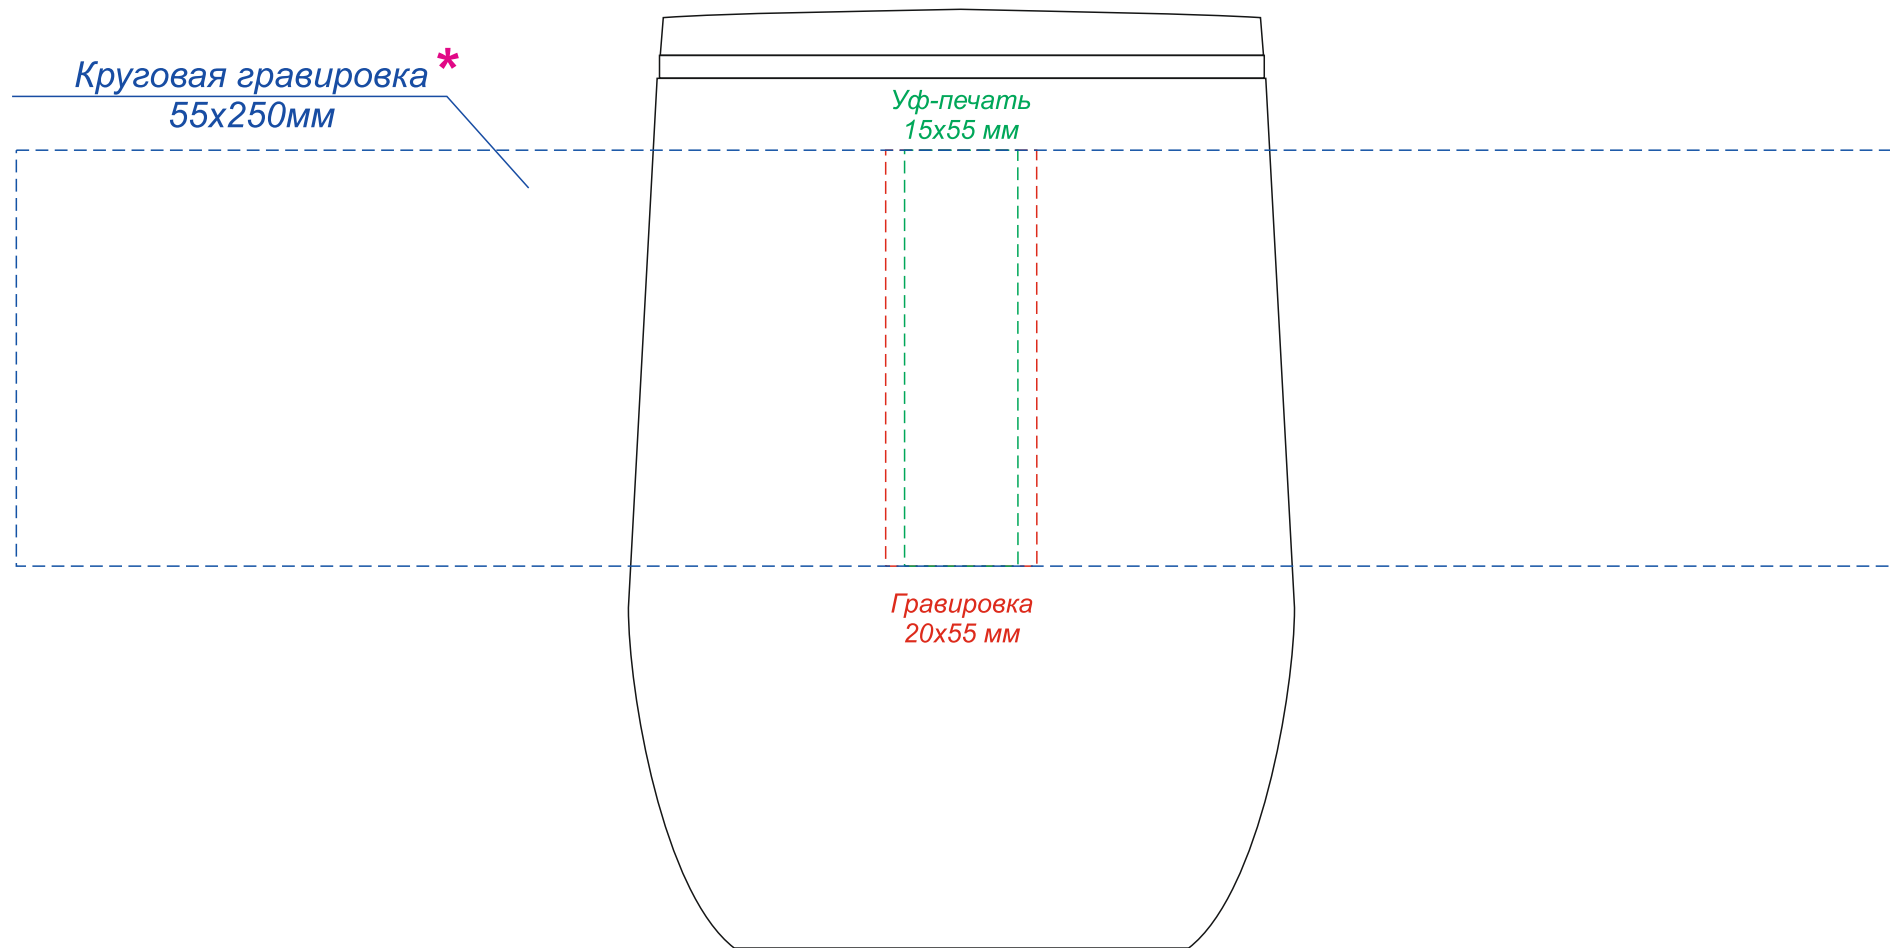

Арт. 5017

Термокружка с двойной стенкой KOFFCAN

* Круговая гравировка встык не осуществляется