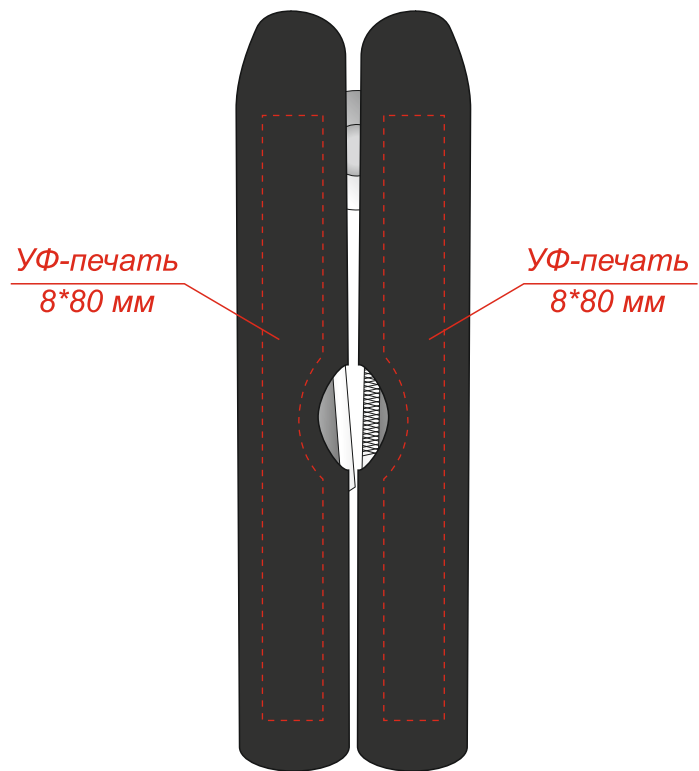

Арт.: 39020
Мультитул Versa

Нанесение возможно с двух сторон