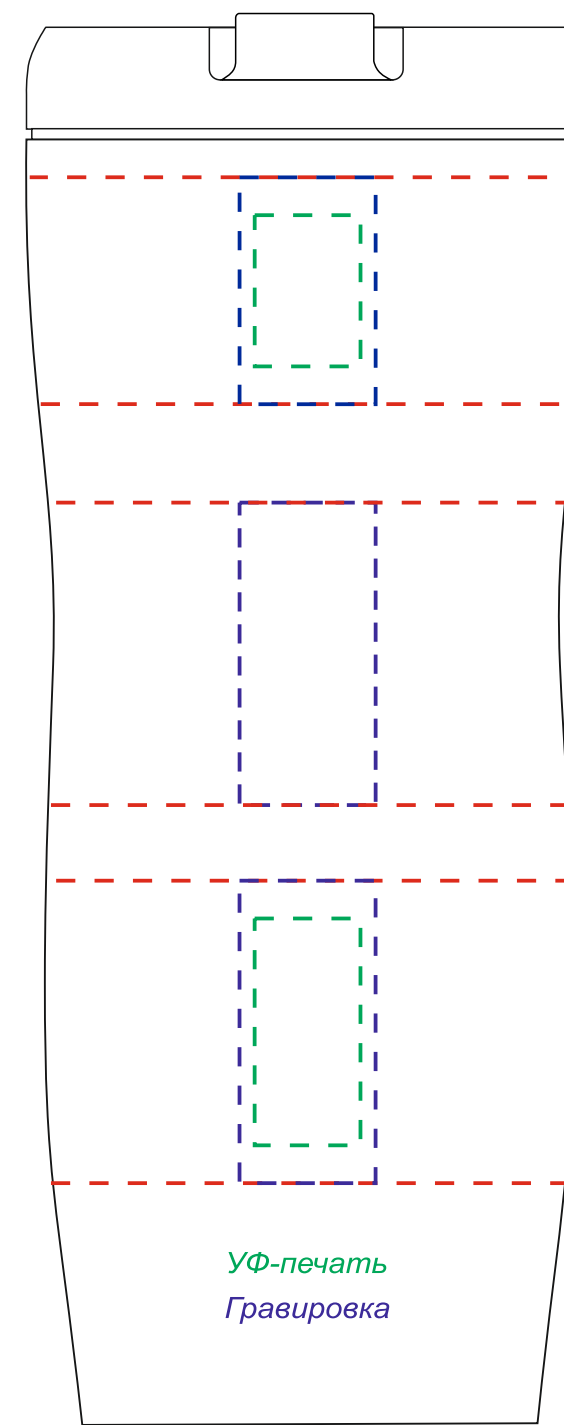

Круговая гравировка 220x30мм*

Круговая гравировка 200x40мм*

Круговая гравировка 210x40мм*

На стороне отверстия
для питья

Обратная сторона от
отверстия для питья

Вид слева

Вид справа

*Круговая гравировка встык не осуществляется