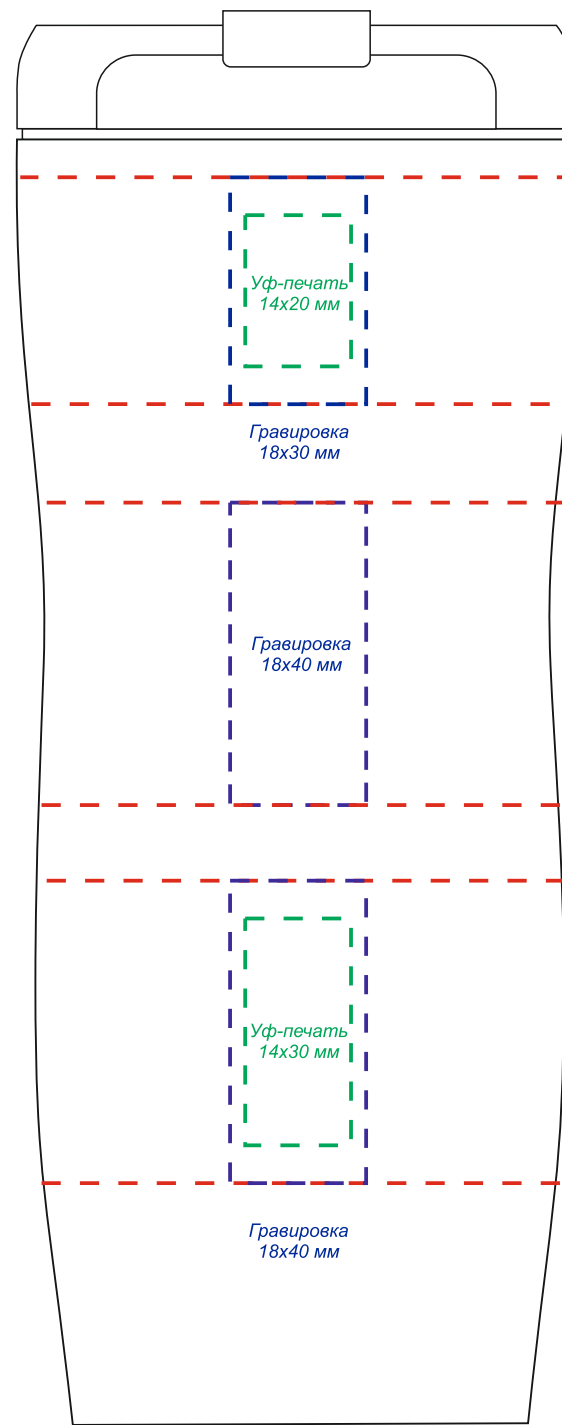

Круговая гравировка 220x30мм*

Круговая гравировка 200x40мм*

Круговая гравировка 210x40мм*

На стороне отверстия
для питья

Обратная сторона от
отверстия для питья

Вид слева

Вид справа

*Круговая гравировка встык не осуществляется