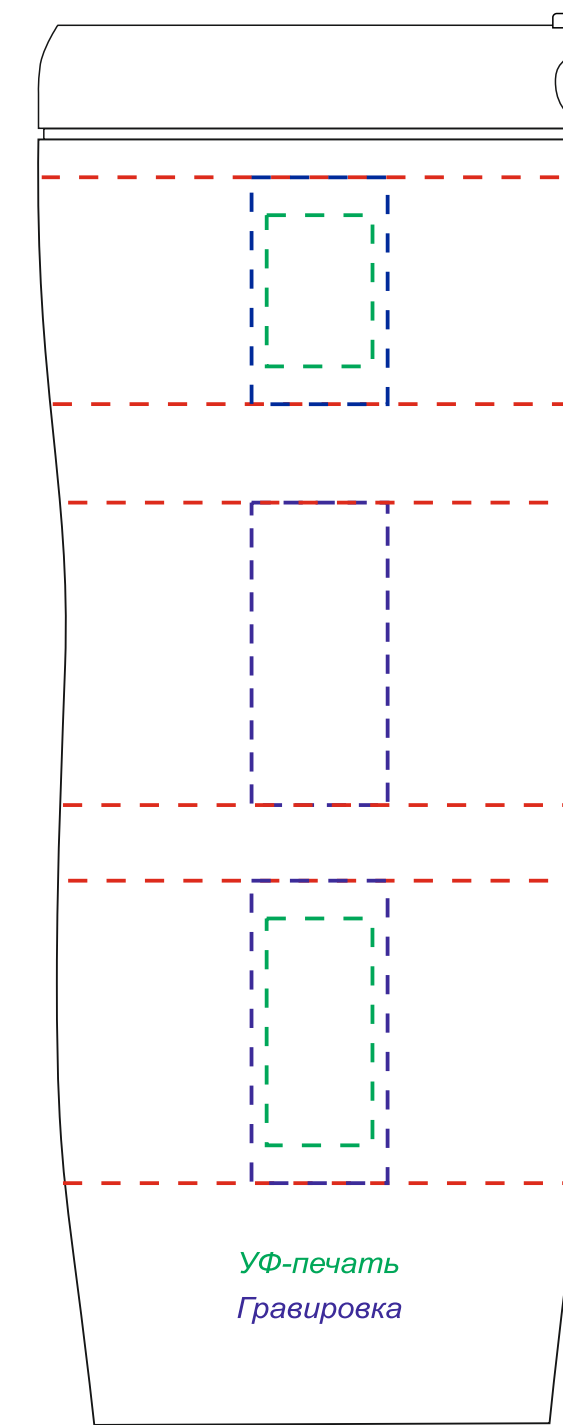

Круговая гравировка 220x30мм*

Круговая гравировка 200x40мм*

Круговая гравировка 210x40мм*

На стороне отверстия
для питья

Обратная сторона от
отверстия для питья

Вид слева

Вид справа

*Круговая гравировка встык не осуществляется