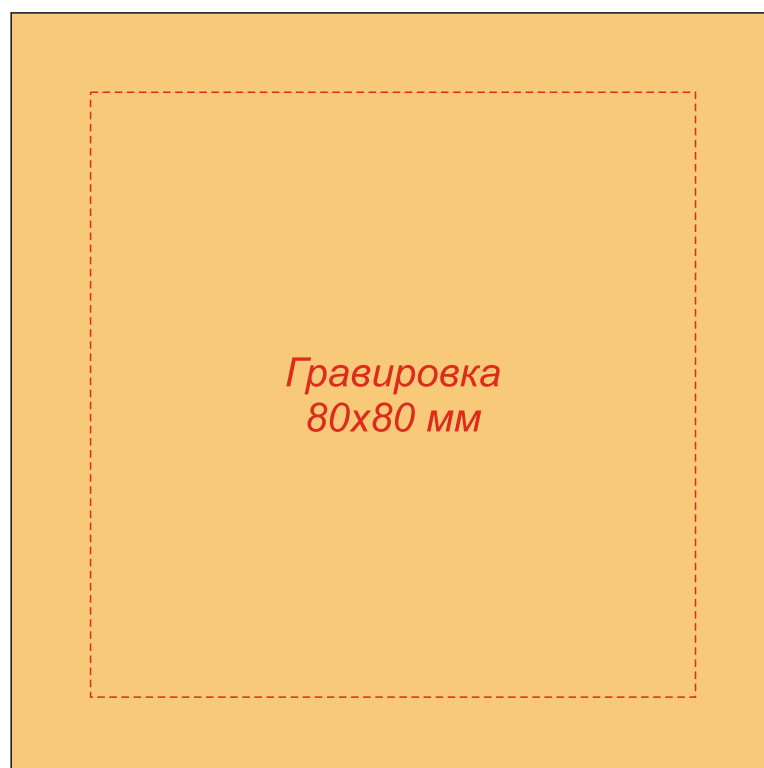

нанесение возможно с двух сторон

вид сверху

спереди, сзади

Гравировка
32x24 мм

справа

слева

Гравировка может быть неравномерной по цвету, иметь разнотон, что обусловлено разной плотностью древесных волокон и неоднородностью структуры дерева.