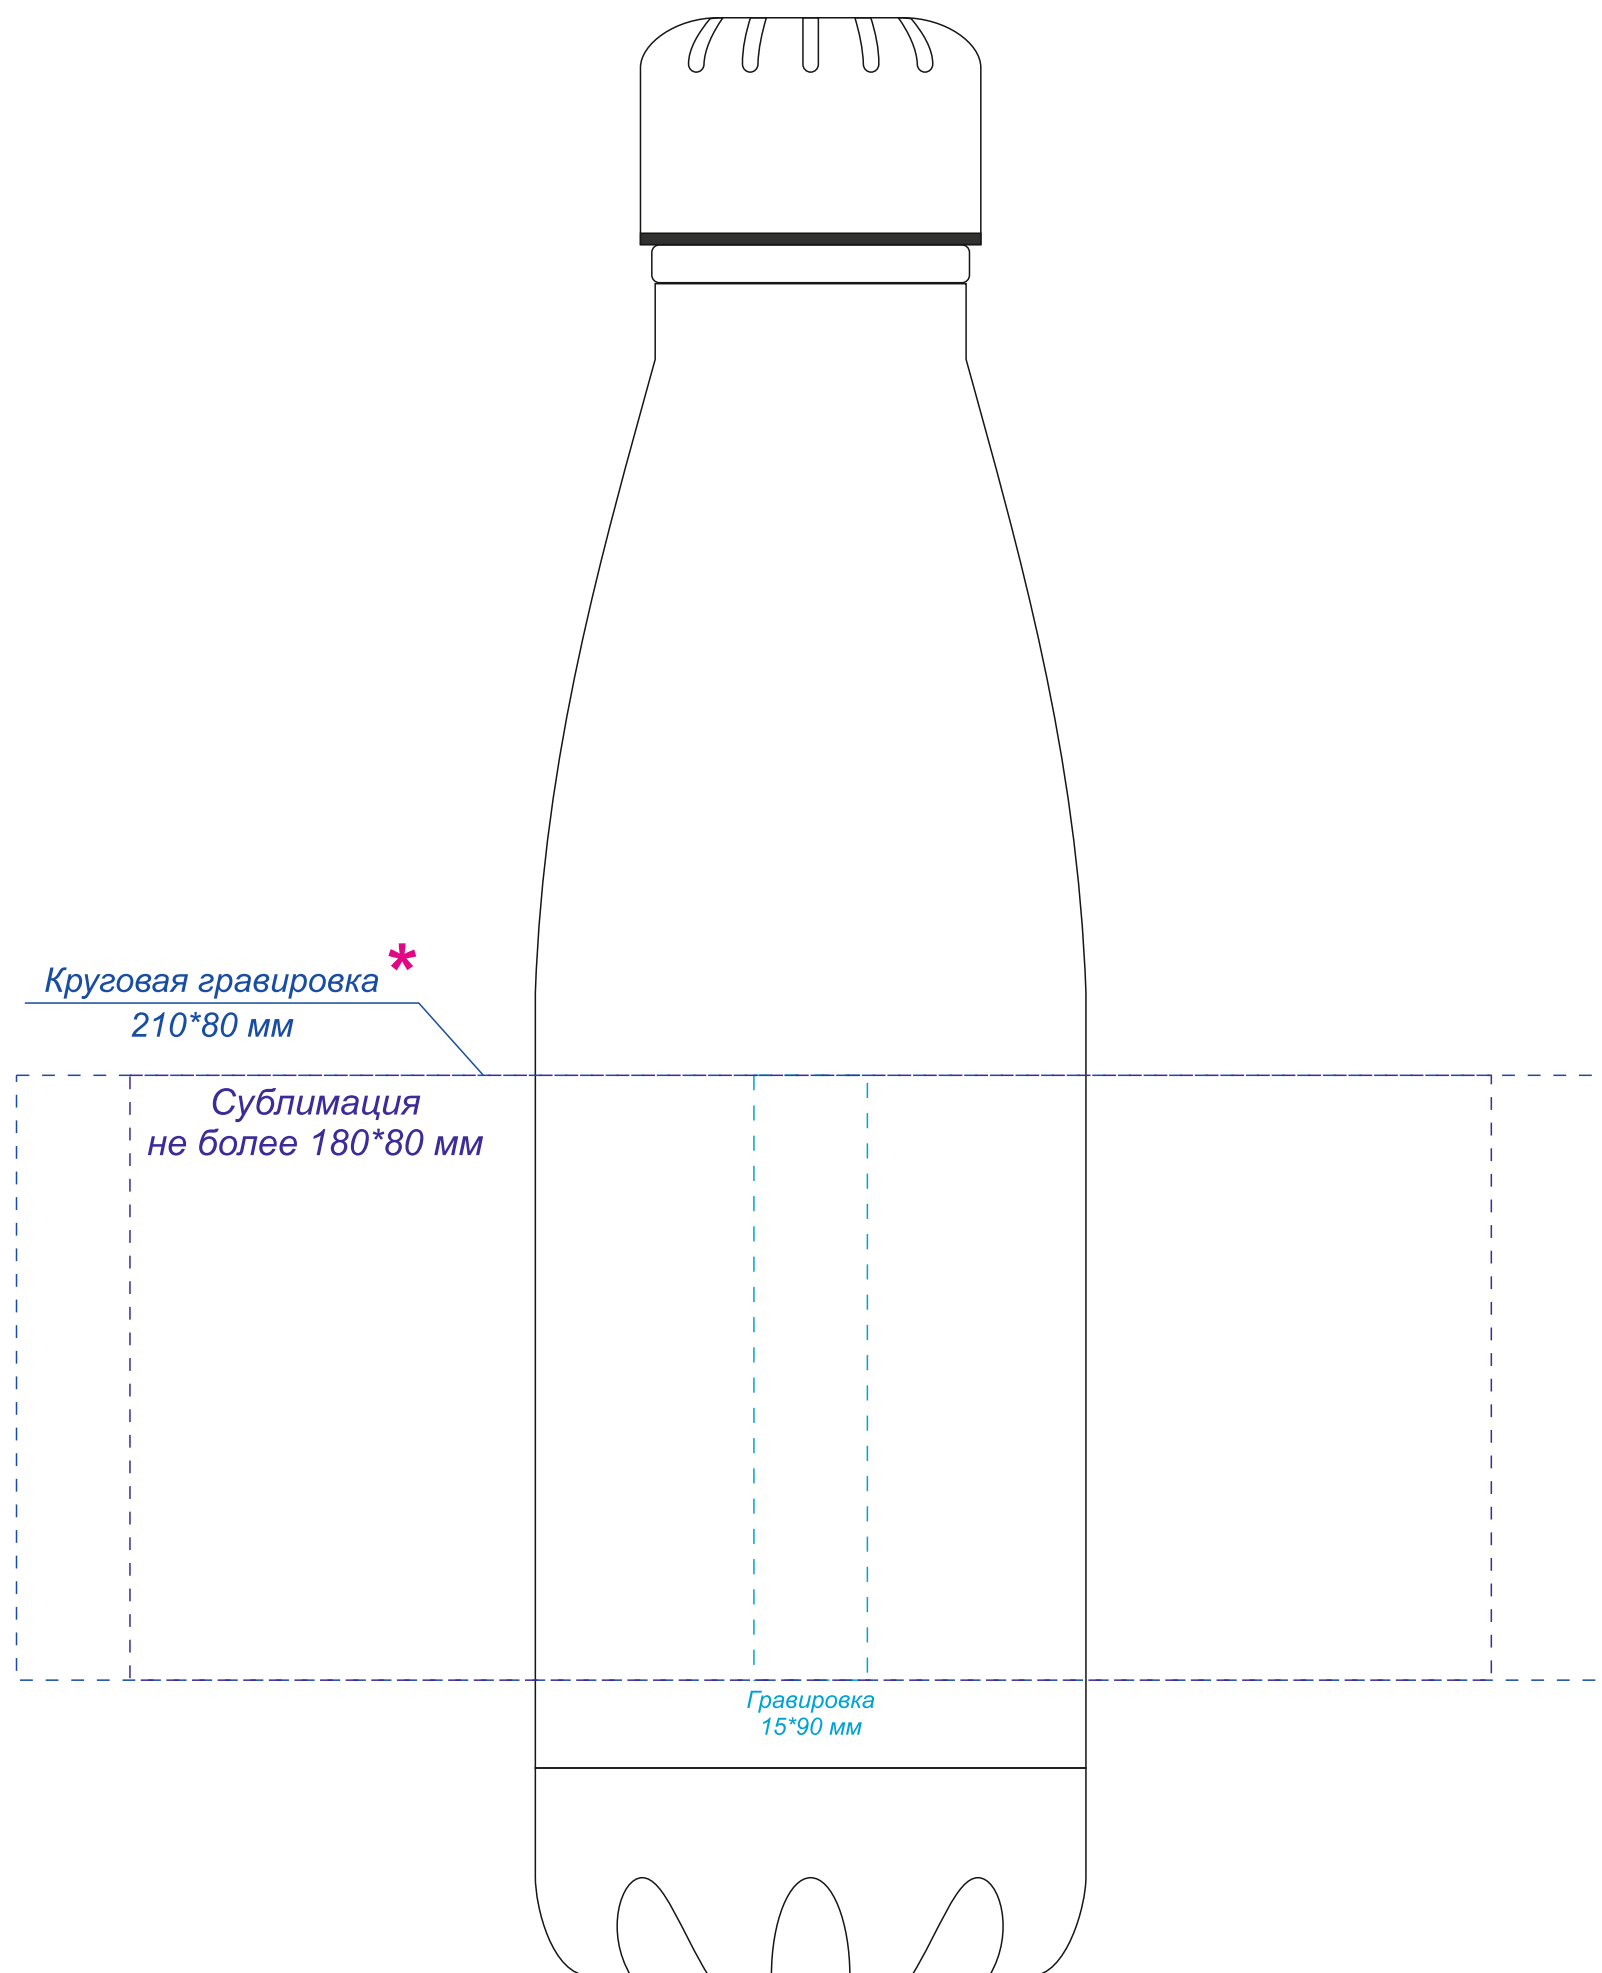

Термос для сублимации СОРО

*Круговая гравировка встык не осуществляется