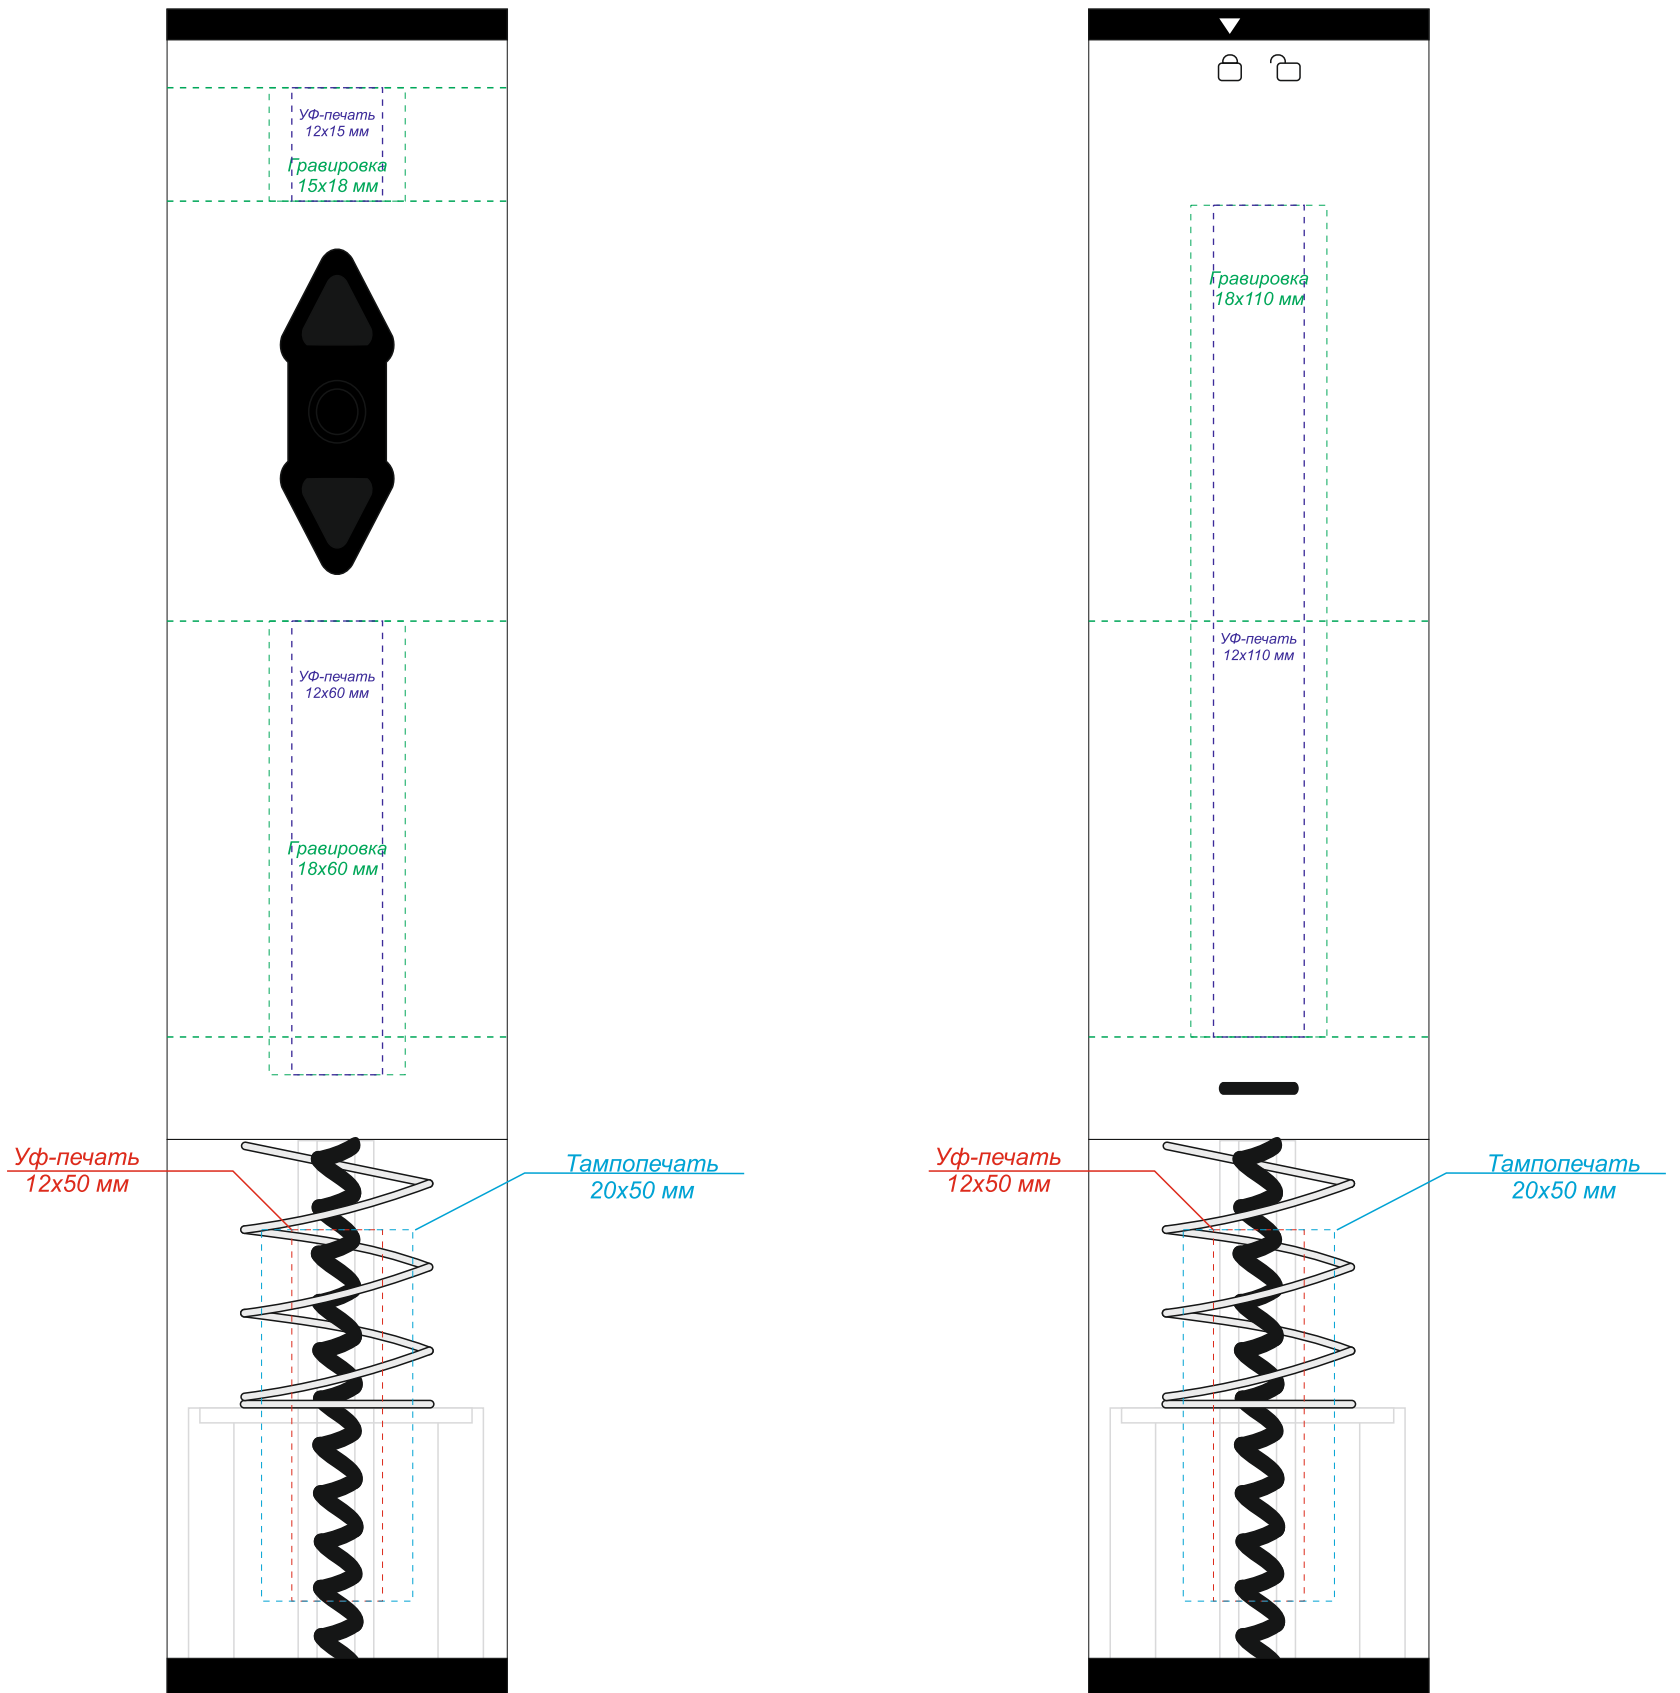

Вид спереди

Вид сзади

Круговая гравировка*
130x55мм

*Круговая гравировка встык не осуществляется