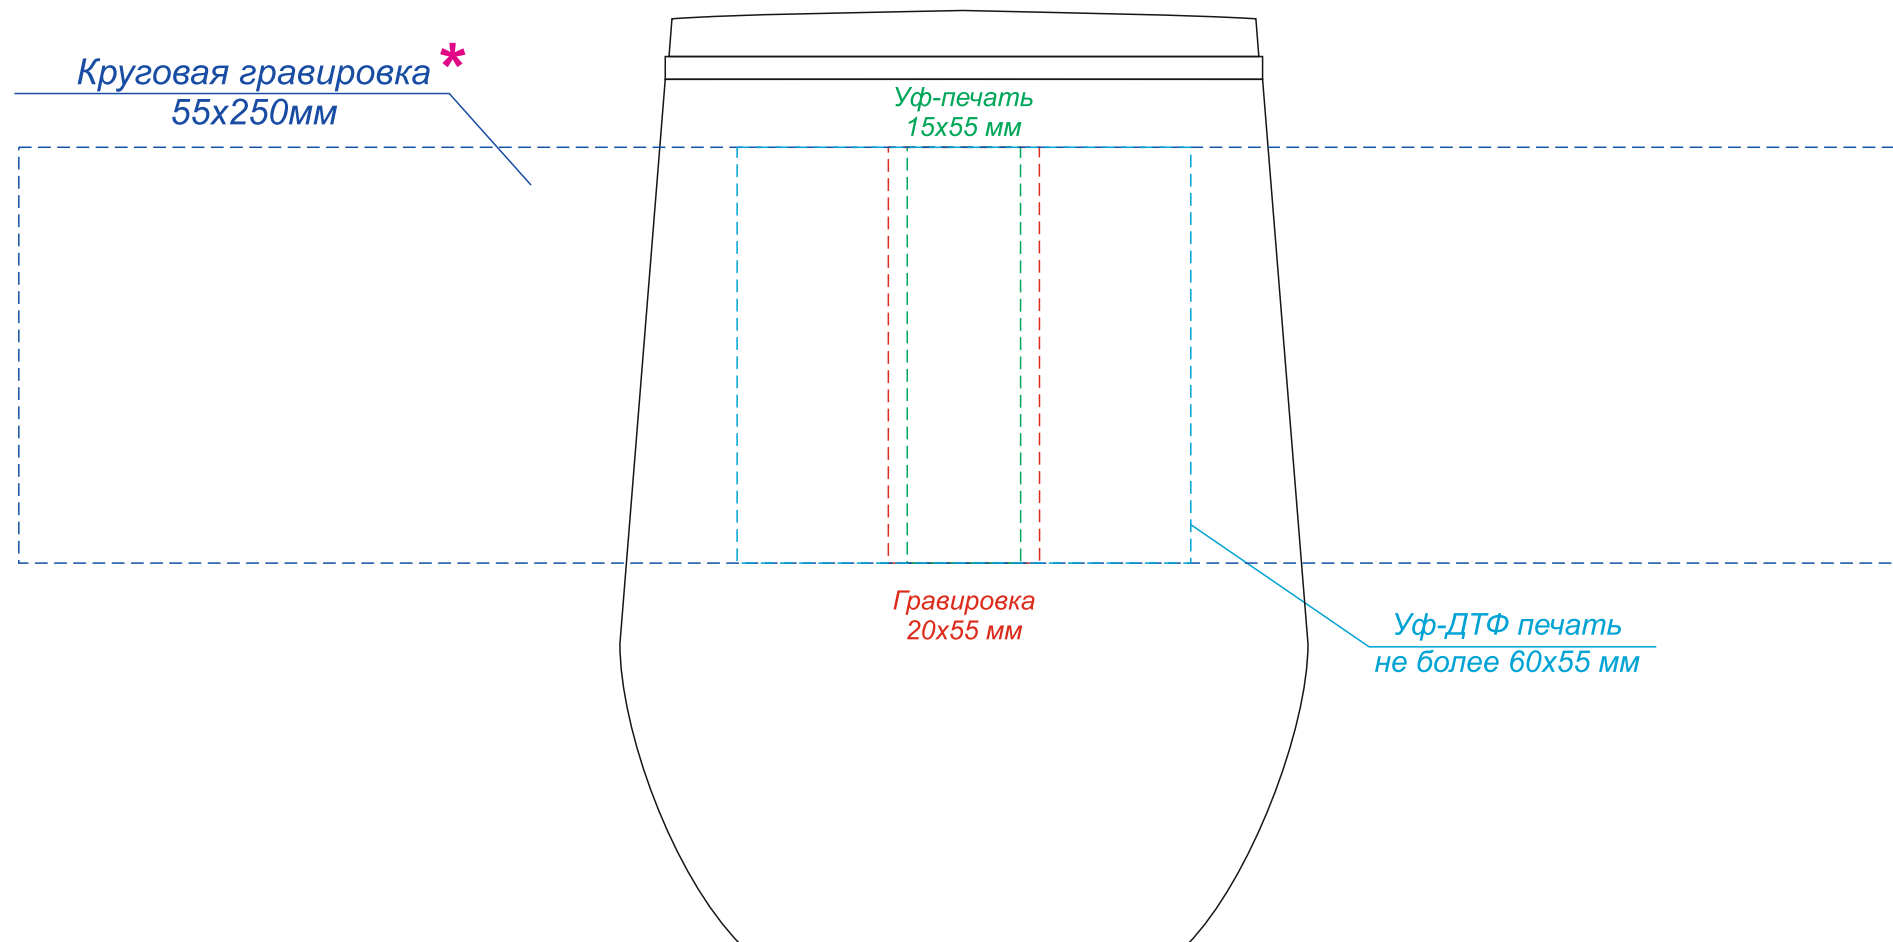

Арт. 5043

Термокружка с двойной стенкой *Cofixx*

* Круговая гравировка встык не осуществляется