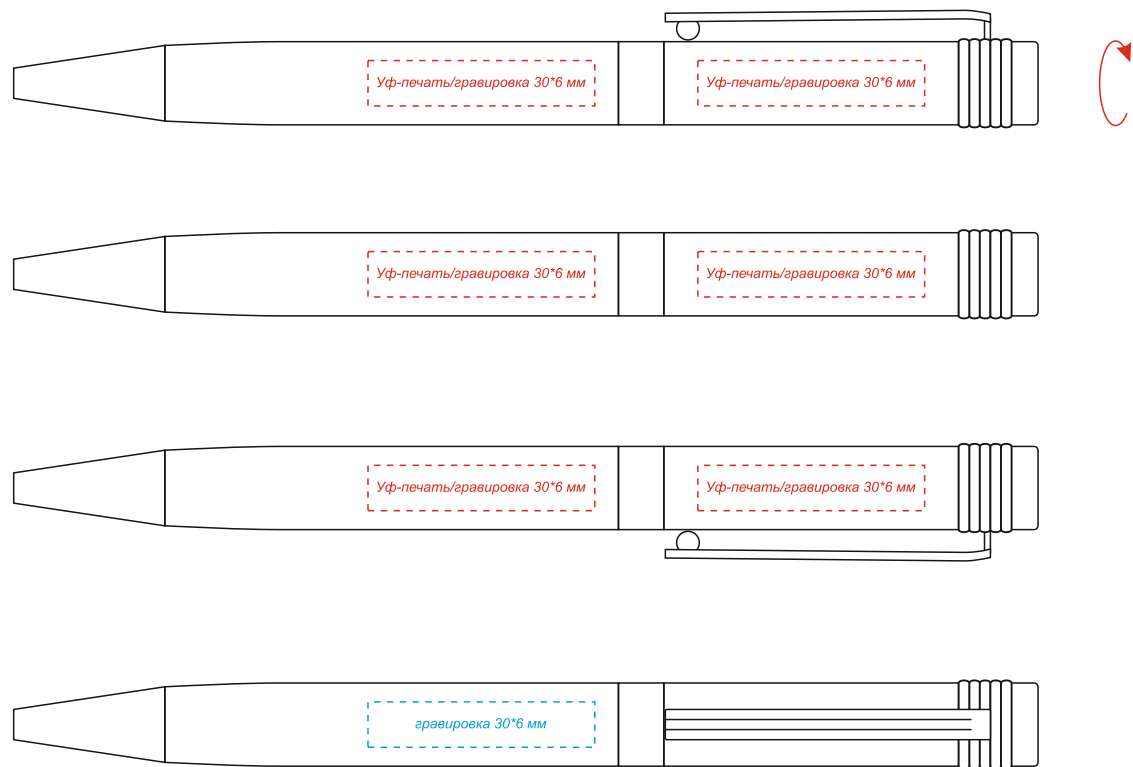

Арт. 54077
Ручка Senator в коробке Collin

Коробка

вид сверху

Внимание!

Цвет нанесения обусловлен текстурой материала и может быть неоднородным.