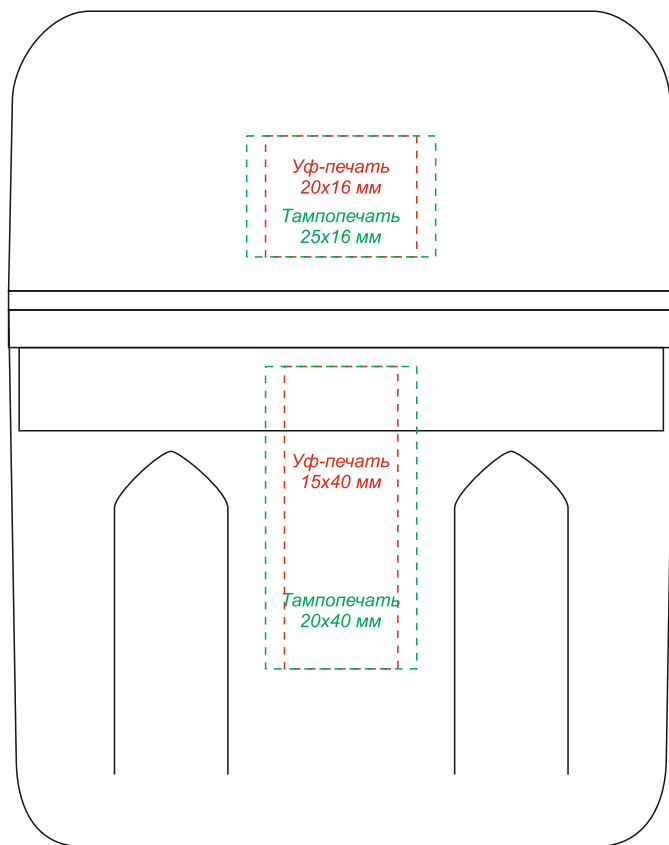

Арт. 48008

Измельчитель кухонный Трейси

Вид спереди

Вид сбоку  
(справа, слева)

Вид сзади