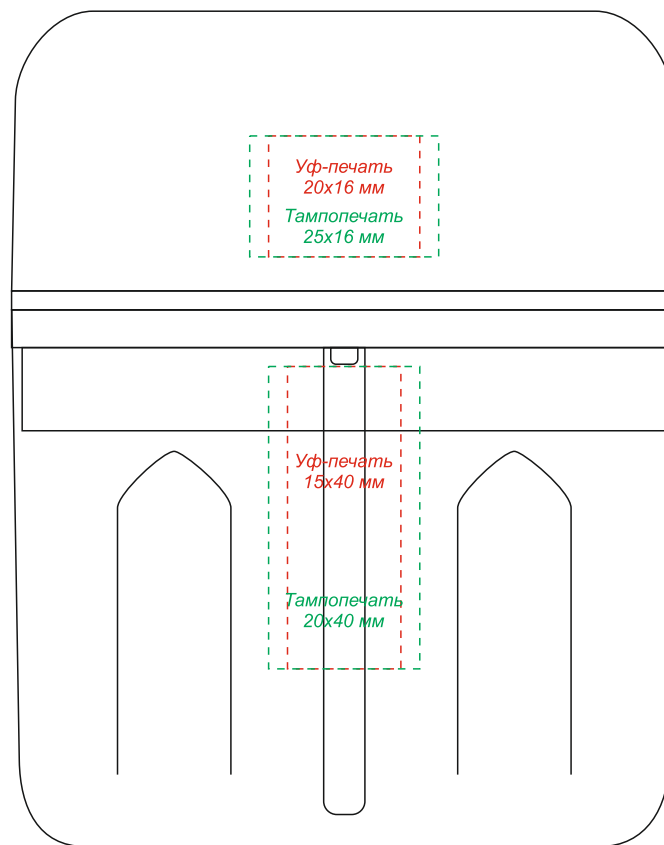

Арт. 48008

Измельчитель кухонный Трейси

Вид спереди

Вид сбоку  
(справа, слева)

Вид сзади