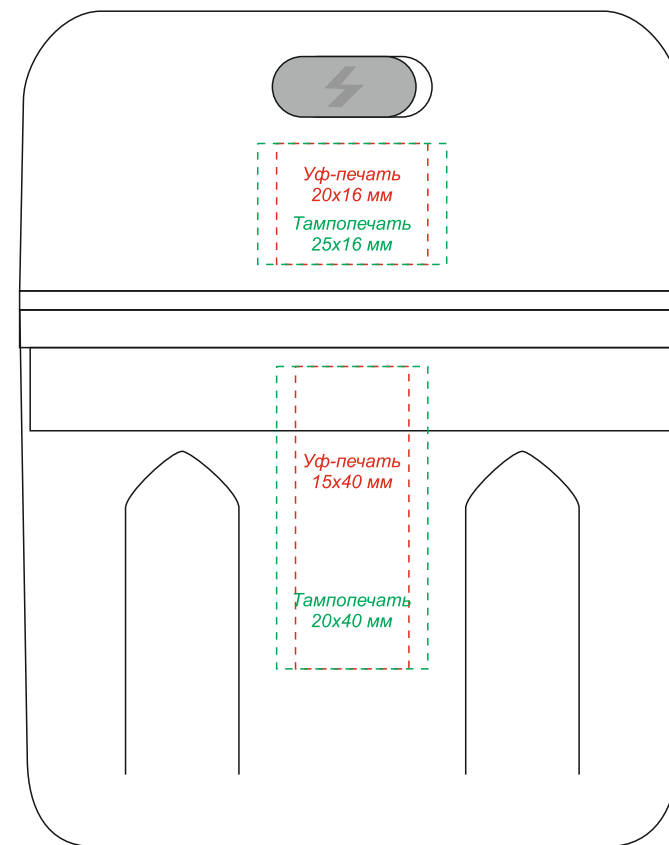

Арт. 48008

Измельчитель кухонный Трейси

Вид спереди

Вид сбоку  
(справа, слева)

Вид сзади