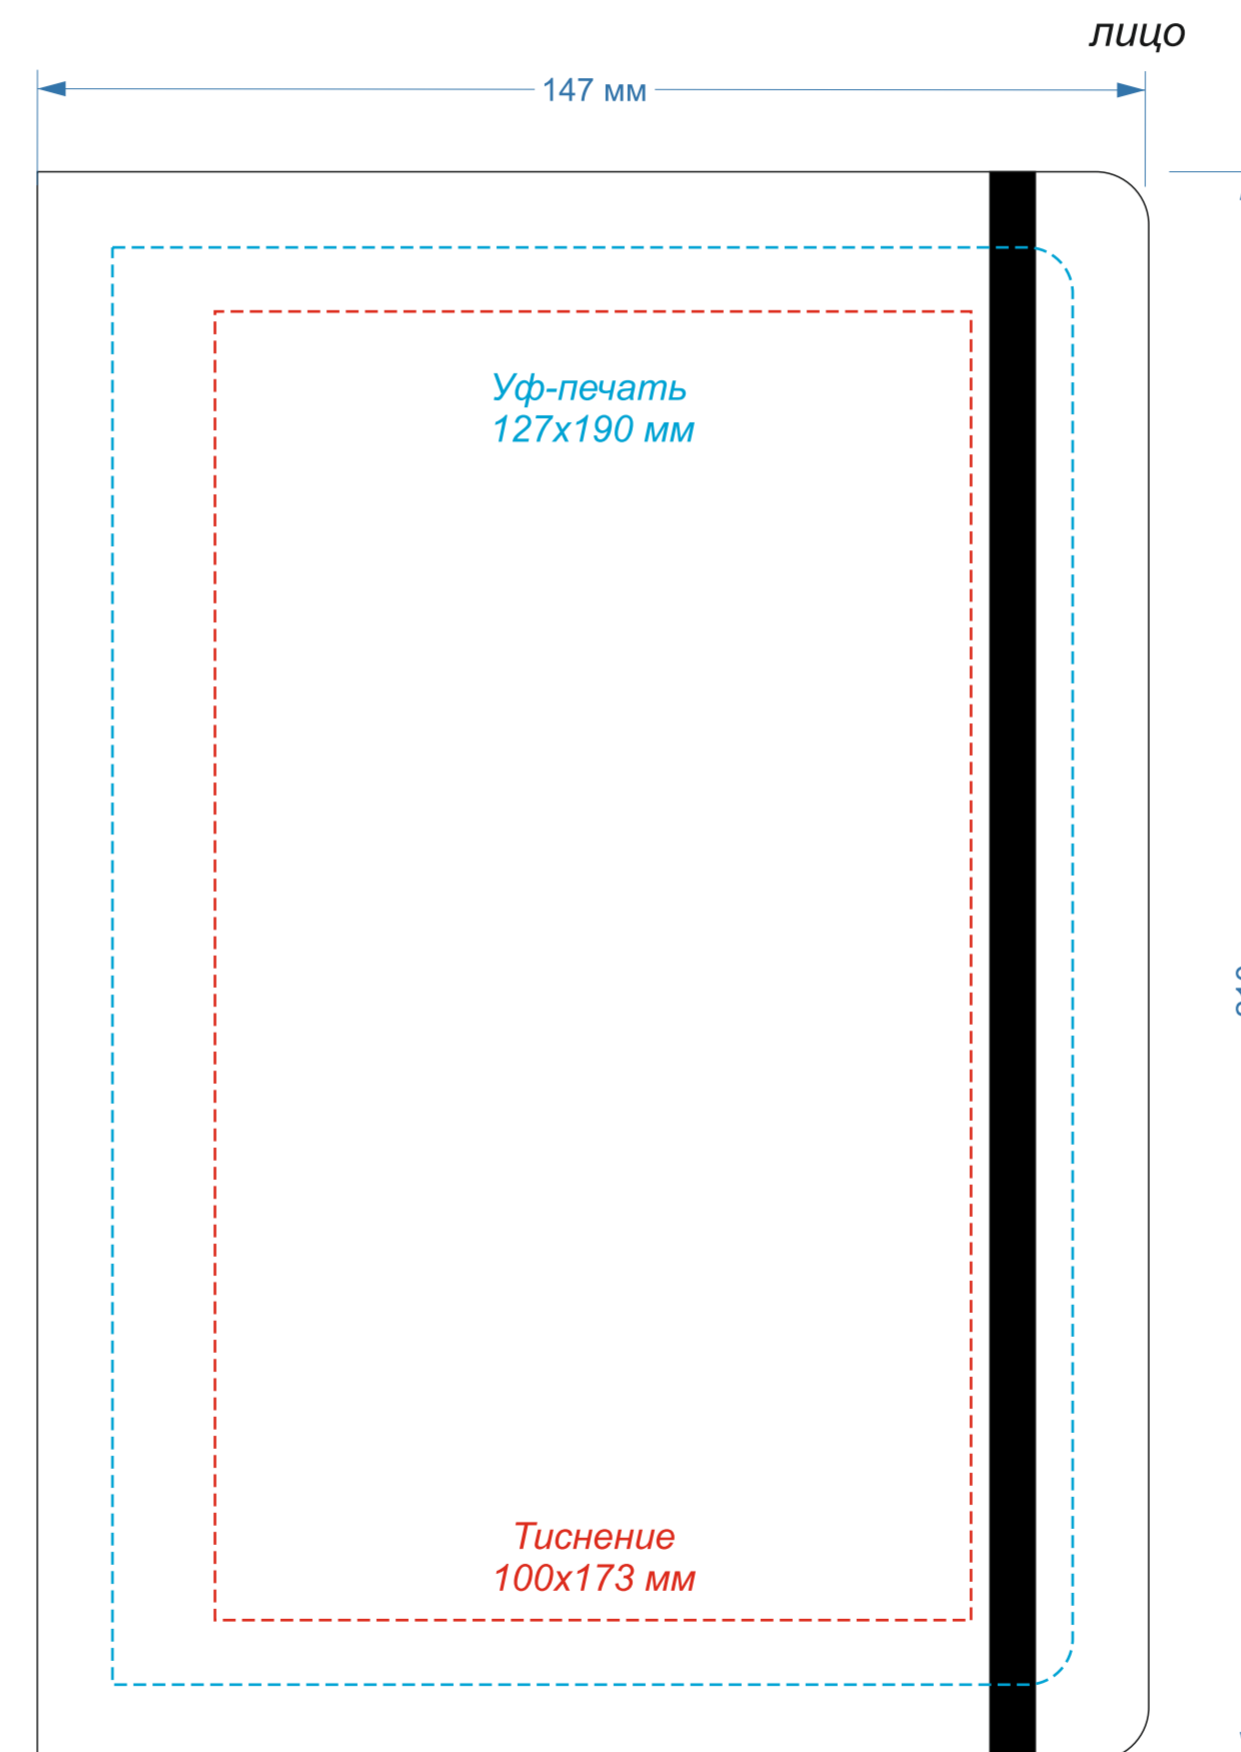

Артикул: 54018
Подарочный набор Клайд

Крышка (вид сверху)

Блокнот А5 "Monte" с линованными страницами

Ручка металлическая Molly

Гравировка может быть неравномерной по цвету, иметь разнотон, что обусловлено разной плотностью древесных волокон и неоднородностью структуры дерева.