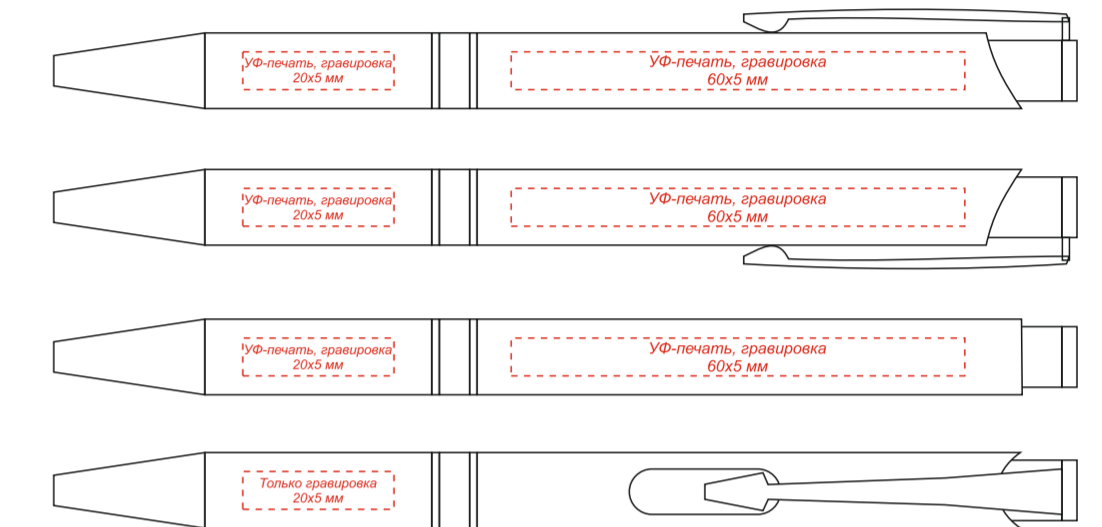

Артикул: 54018
Подарочный набор Клайд

Крышка (вид сверху)

Блокнот А5 "Monte" с линованными страницами

Ручка металлическая Molly

Гравировка может быть неравномерной по цвету, иметь разнотон, что обусловлено разной плотностью древесных волокон и неоднородностью структуры дерева.