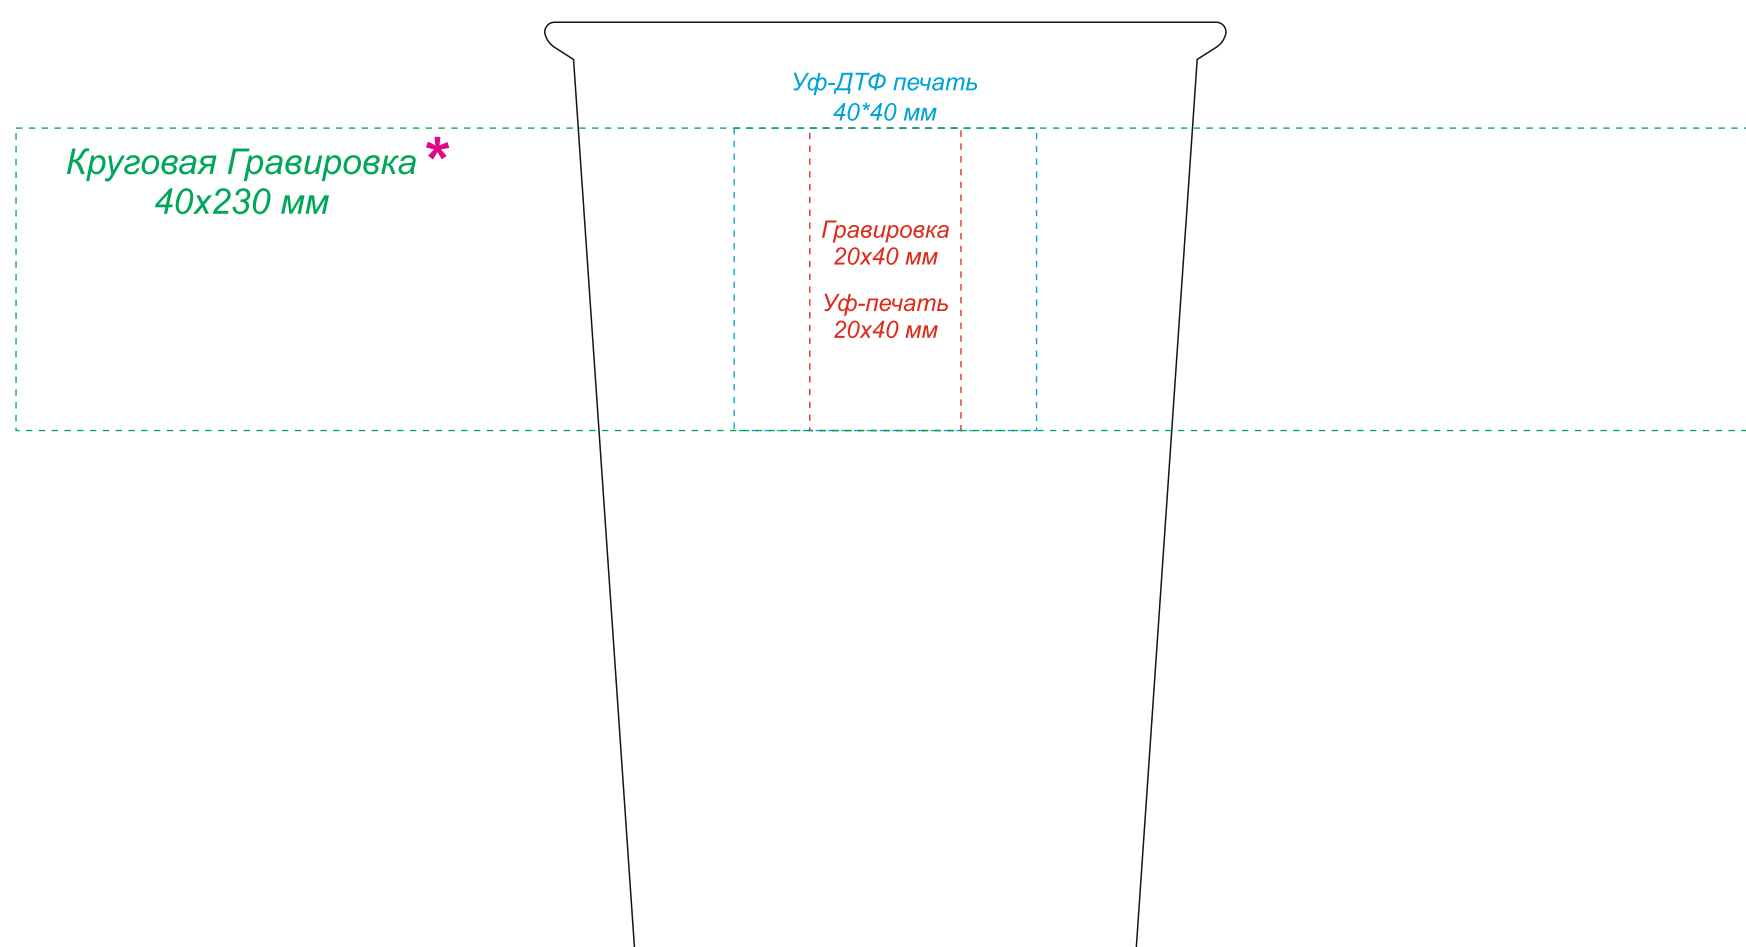

Арт. 6134

Кружка керамическая Magic

для цветных кружек

для белых кружек

Манжета силиконовая для кружки

Минимальная толщина линий на манжете для гравировка от 1 мм

* Круговая гравировка встык не осуществляется