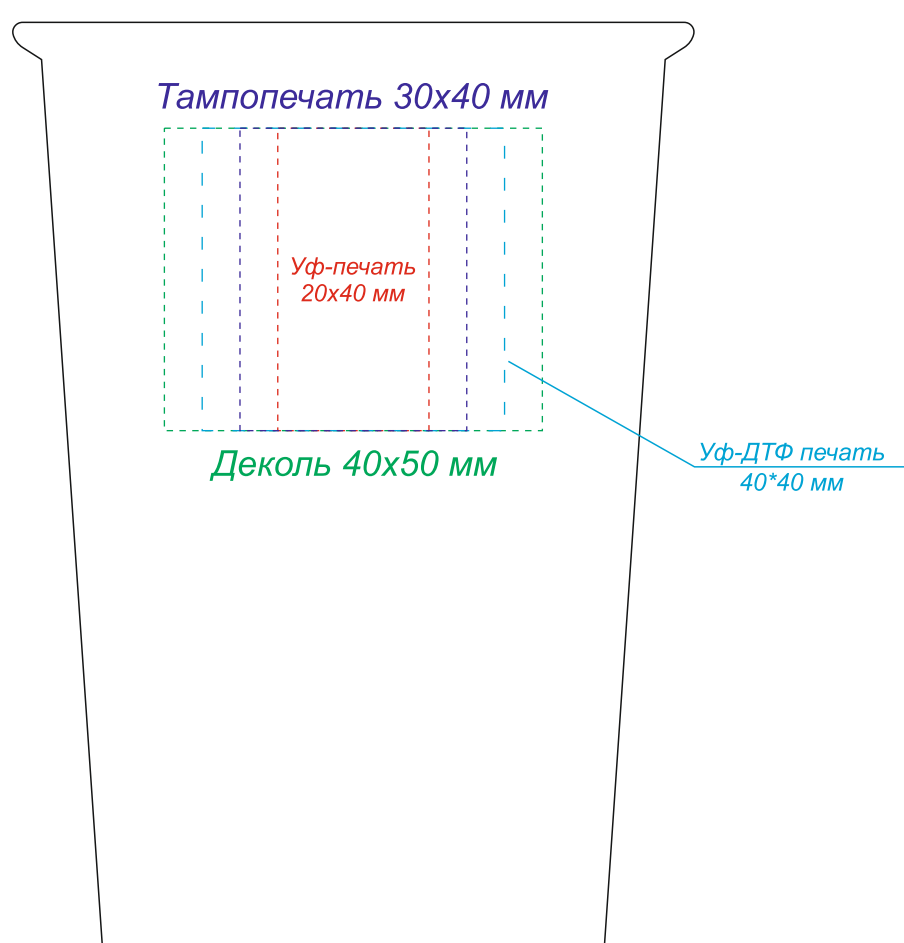

Арт. 6134

Кружка керамическая Magic

для цветных кружек

для белых кружек

Манжета силиконовая для кружки

Минимальная толщина линий на манжете для гравировка от 1 мм

* Круговая гравировка встык не осуществляется