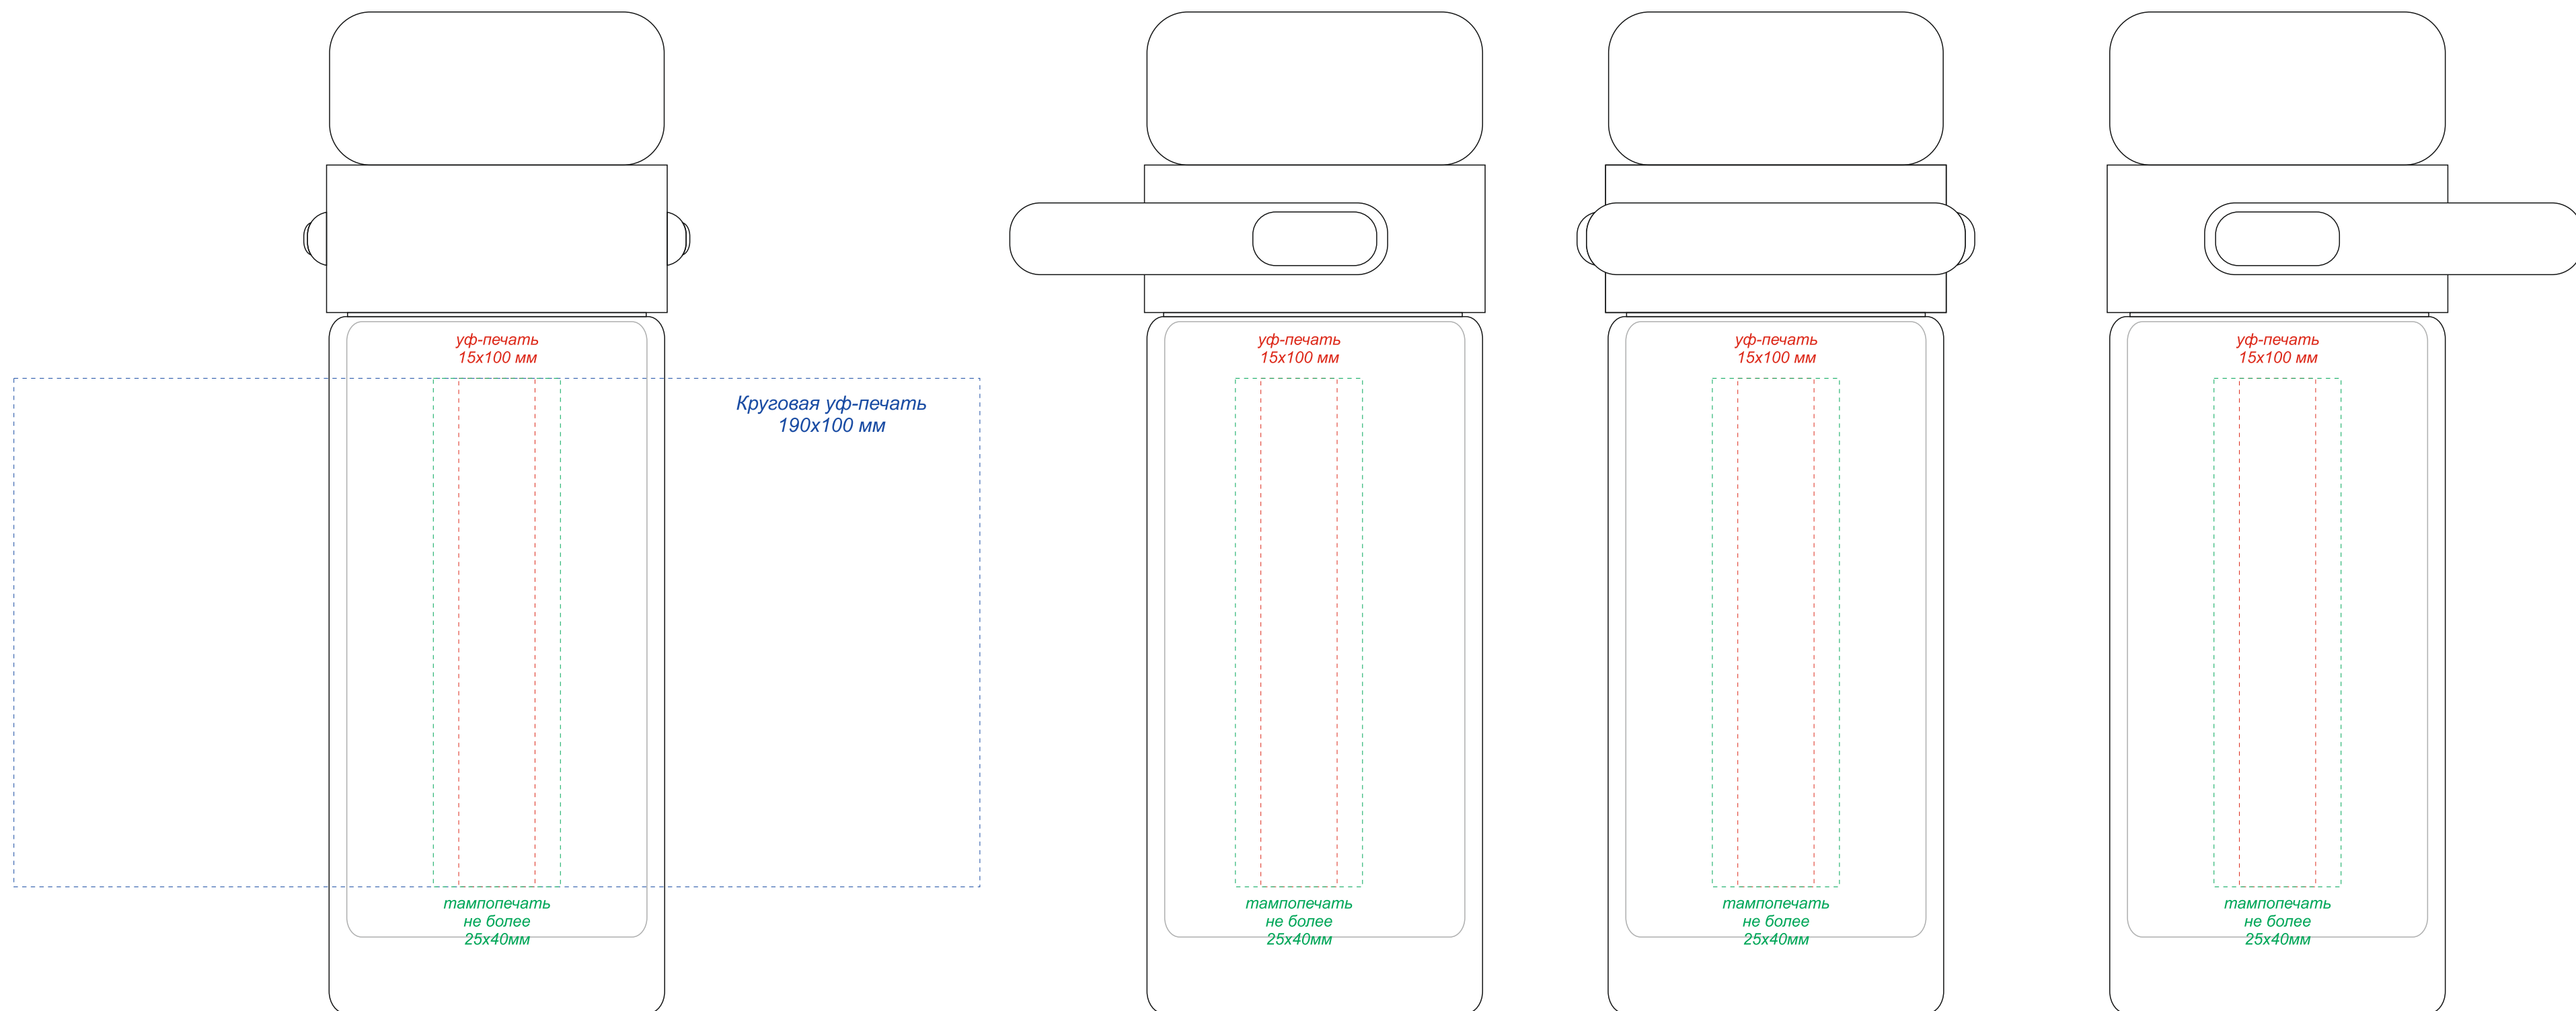

Арт. 14024

Бутылка Easy rot из боросиликатного стекла с инфьюзером

Вид с противоположной
стороны от ручки

Вид сбоку

Вид со стороны ручки

Вид сбоку