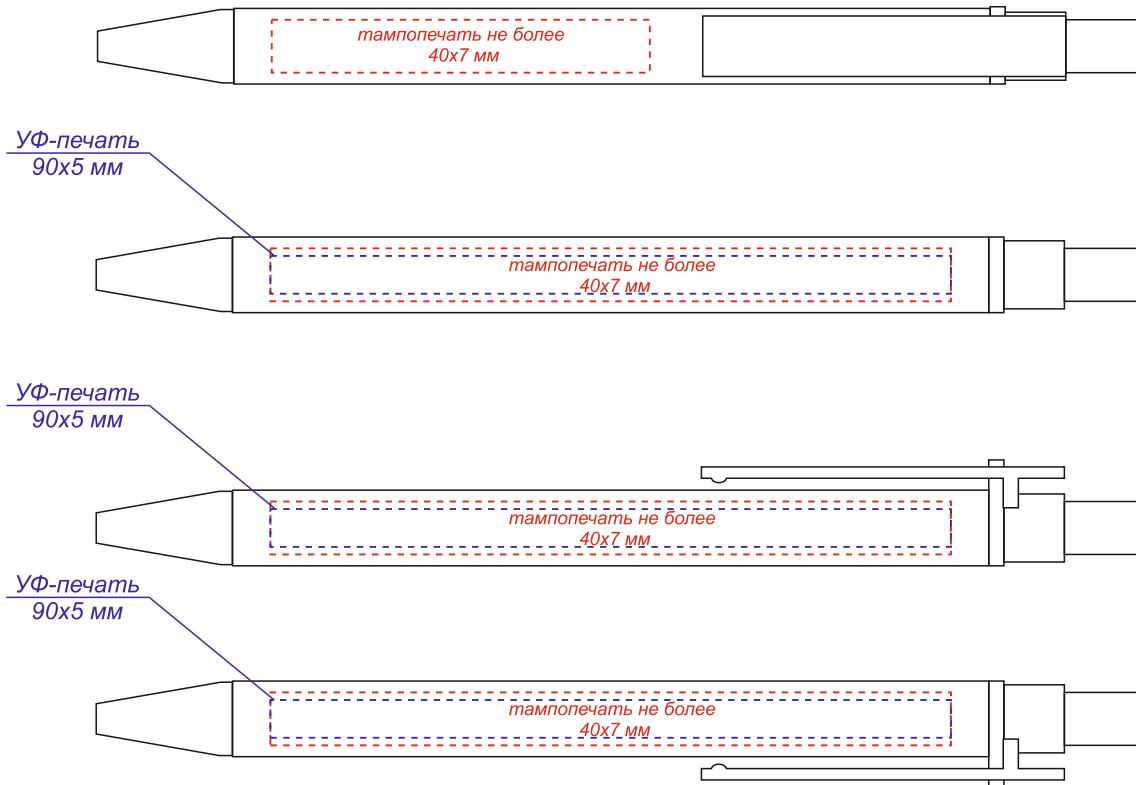

Арт. 1020  
Шариковая ручка NATURAL BIO

**Внимание!**

*Цвет нанесения обусловлен текстурой материала и может быть неоднородным.*