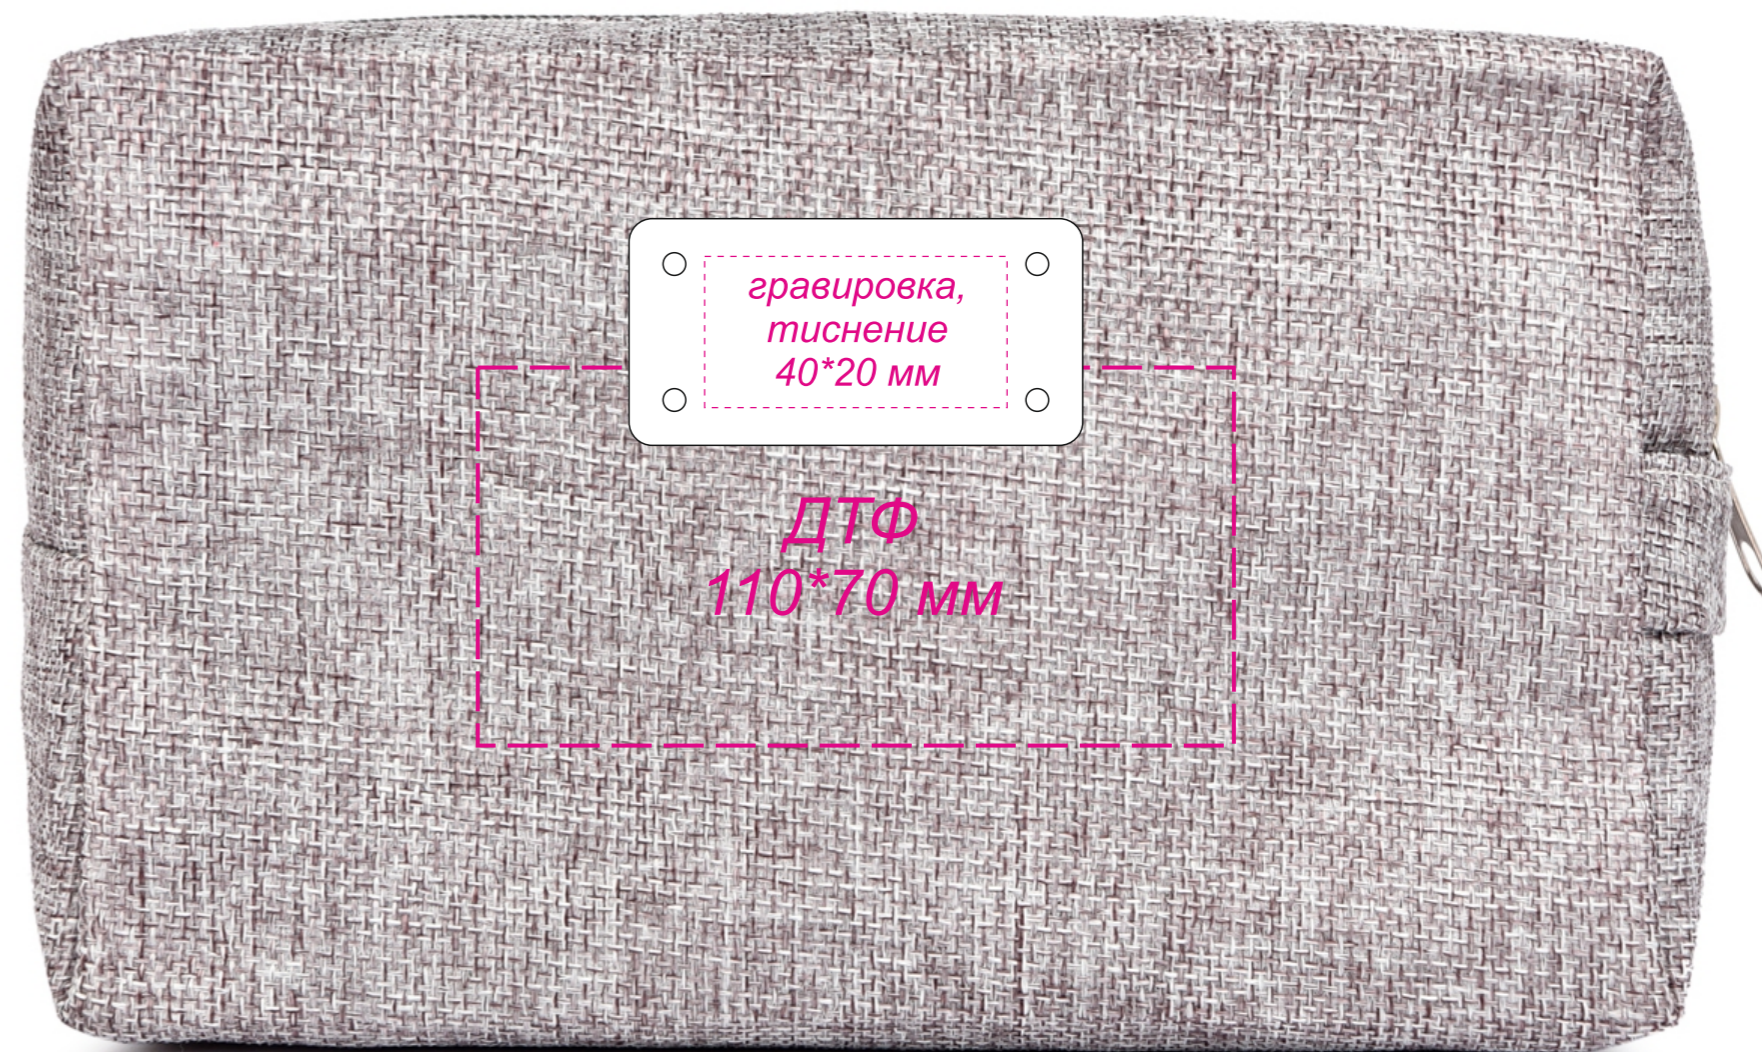

Артикул: 22005
Косметичка Pastello

Толщина элементов для ДТФ должна быть не менее 2мм