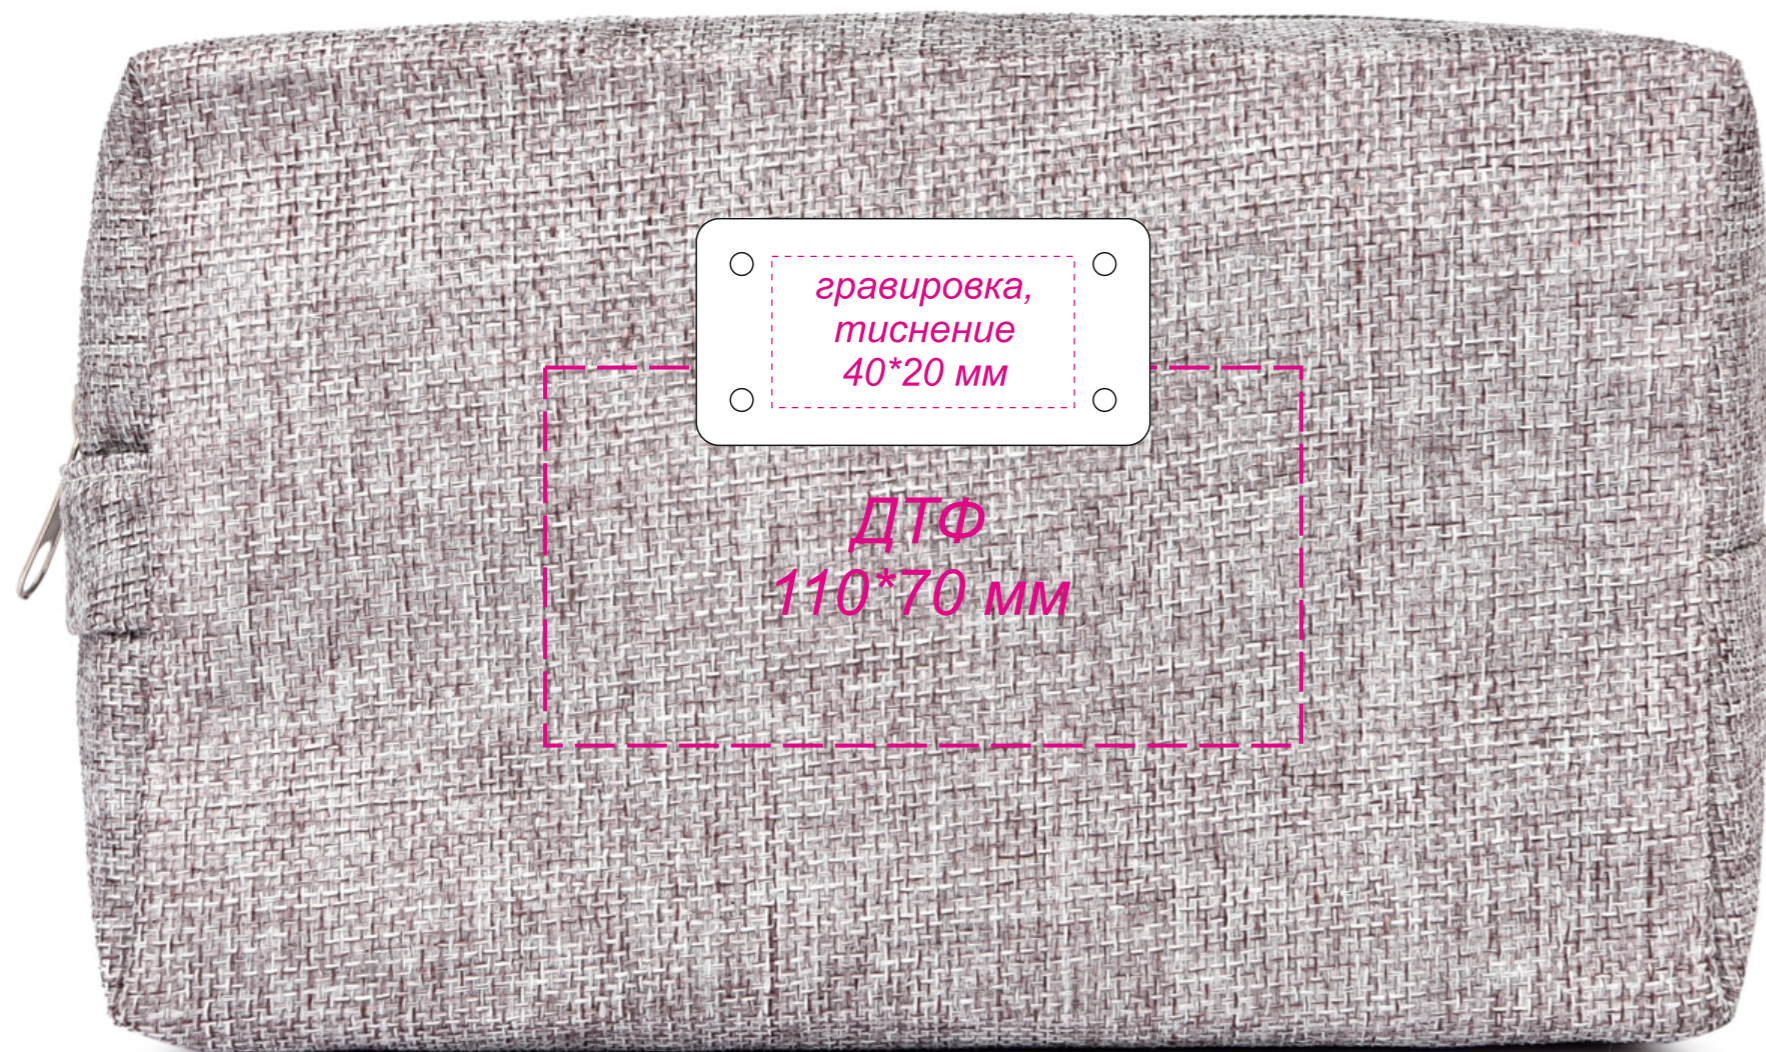

Артикул: 22005
Косметичка Pastello

Толщина элементов для ДТФ должна быть не менее 2мм