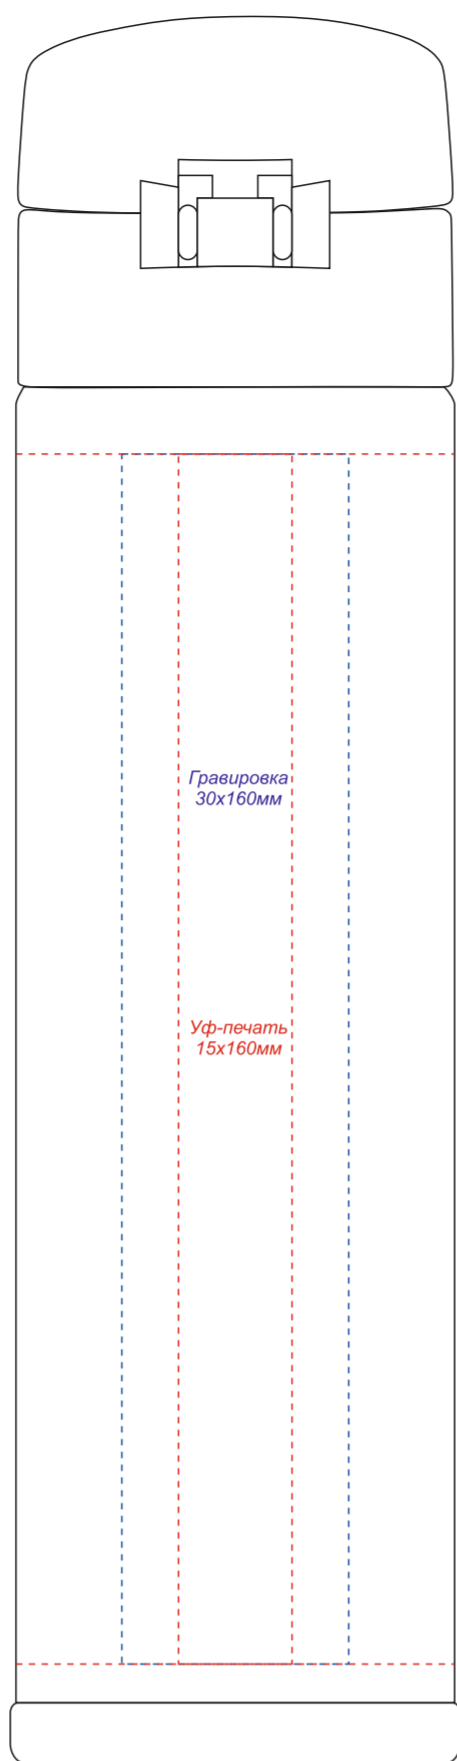

На стороне отверстия  
для питья

Вид сзади

Образец для круговой печати

Круговая уф-печать, гравировка  
170x160 мм