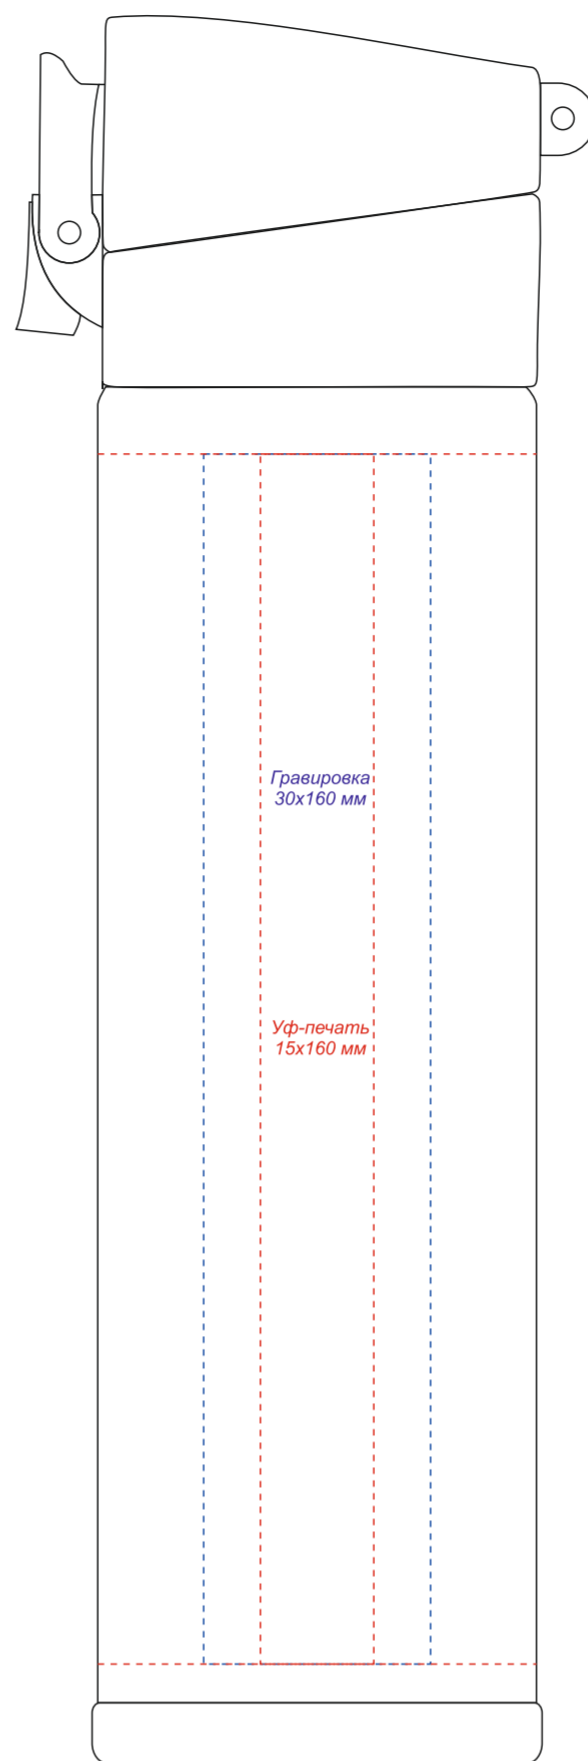

На стороне отверстия  
для питья

Вид сзади

Образец для круговой печати

Круговая уф-печать, гравировка  
170x160 мм