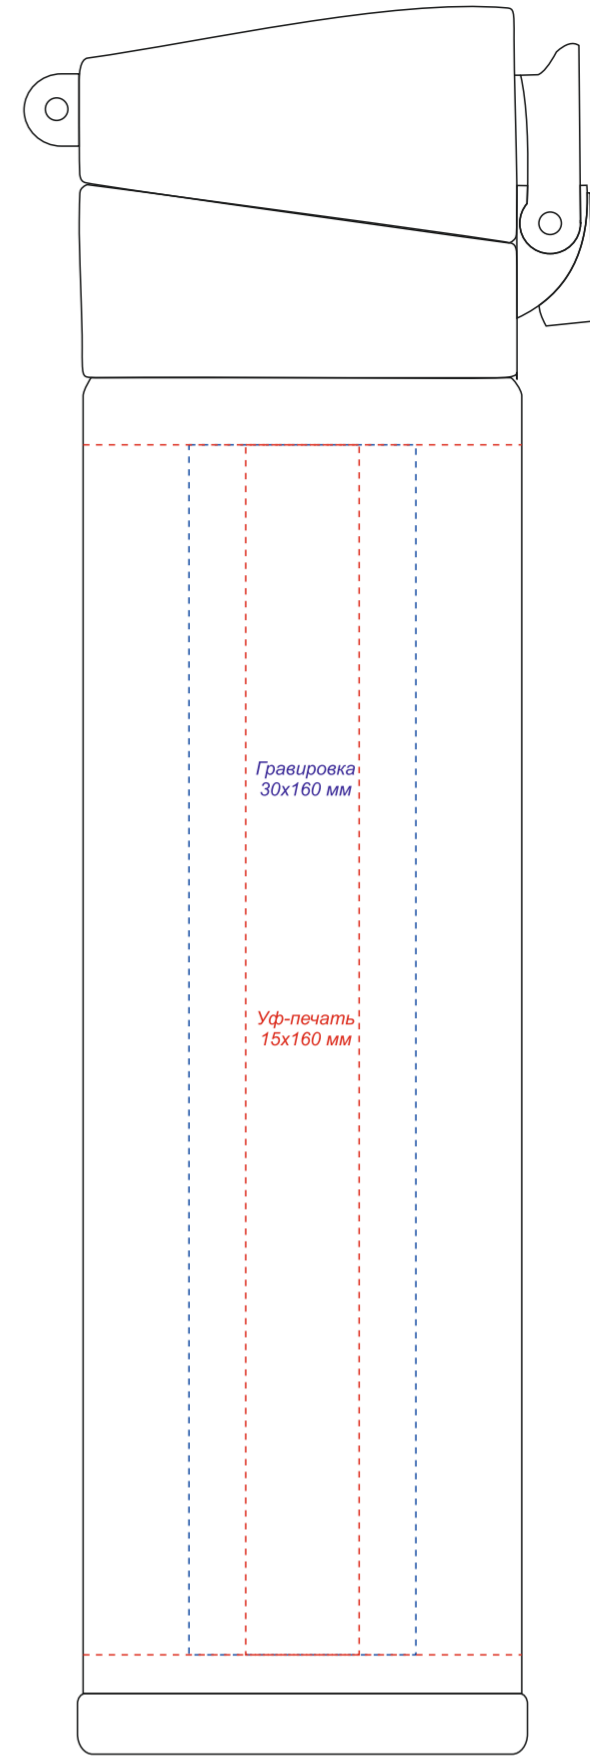

На стороне отверстия  
для питья

Вид сзади

Образец для круговой печати

Круговая уф-печать, гравировка  
170x160 мм