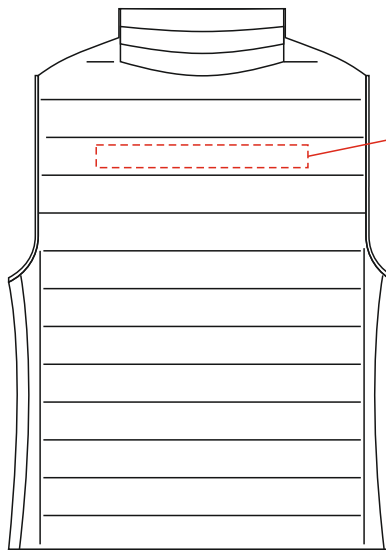

Жилет OSLO WOMAN женский

Масштаб 1:10

Лицо

Термотрансфер,
Шелкография
110*30 мм

Оборот

Термотрансфер,
Шелкография
280*30 мм

Масштаб 1:3

Термотрансфер,
Шелкография
150*150 мм