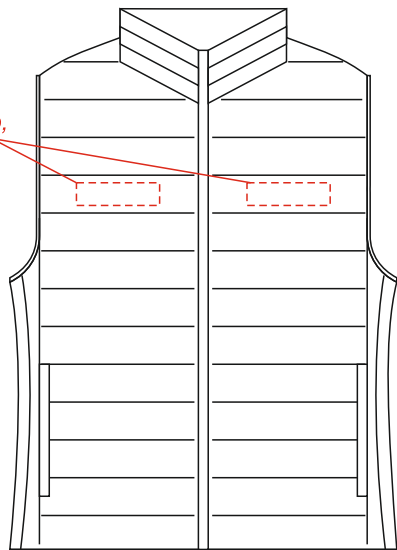

Жилет OSLO WOMAN женский

Масштаб 1:10

Лицо

Термотрансфер,
Шелкография
110*30 мм

Оборот

Термотрансфер,
Шелкография
280*30 мм

Масштаб 1:3

Термотрансфер,
Шелкография
150*150 мм