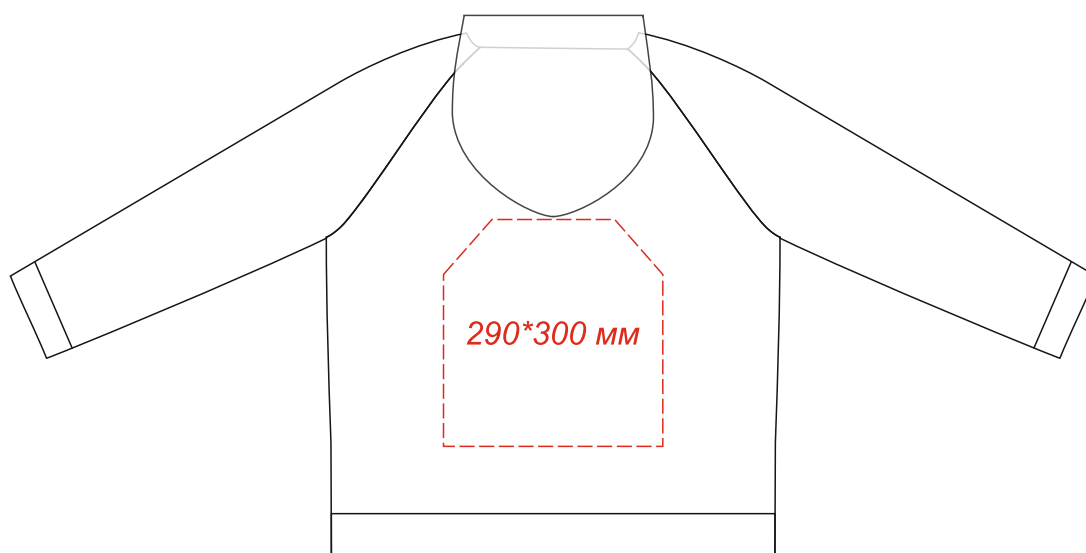

Толстовка VINSON унисекс

Методы нанесения: Шелкография, ДТФ, термотрансер, вышивка

Масштаб 1:10

вид спереди

вид сзади

Внимание: на размерах менее размера L края изображения максимального поля могут уходить в подмышки. Просим учитывать это при расположении макета!