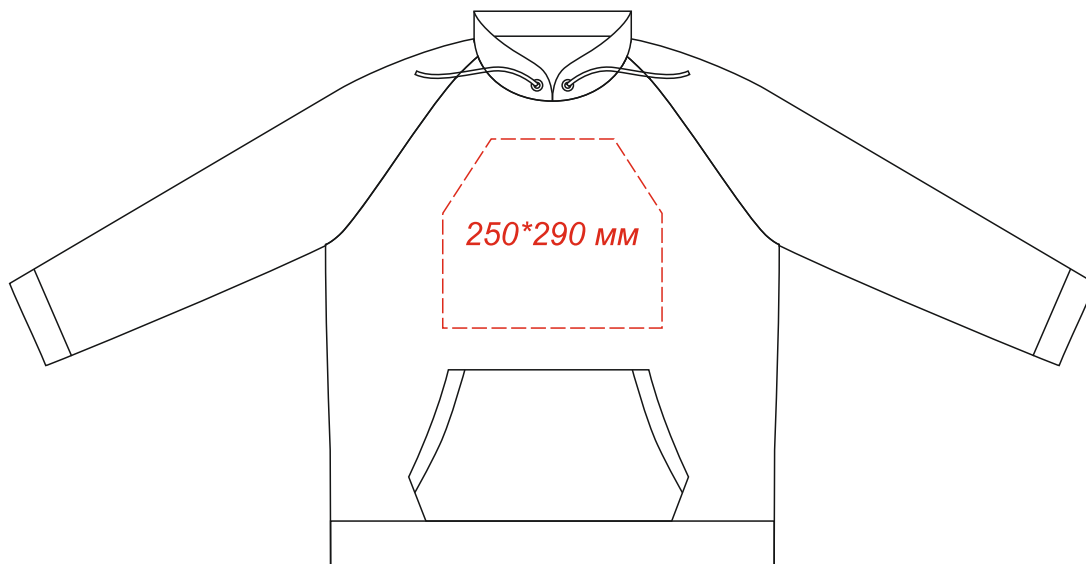

Толстовка VINSON унисекс

Методы нанесения: Шелкография, ДТФ, термотрансер, вышивка

Масштаб 1:10

вид спереди

вид сзади

Внимание: на размерах менее размера L края изображения максимального поля могут уходить в подмышки. Просим учитывать это при расположении макета!