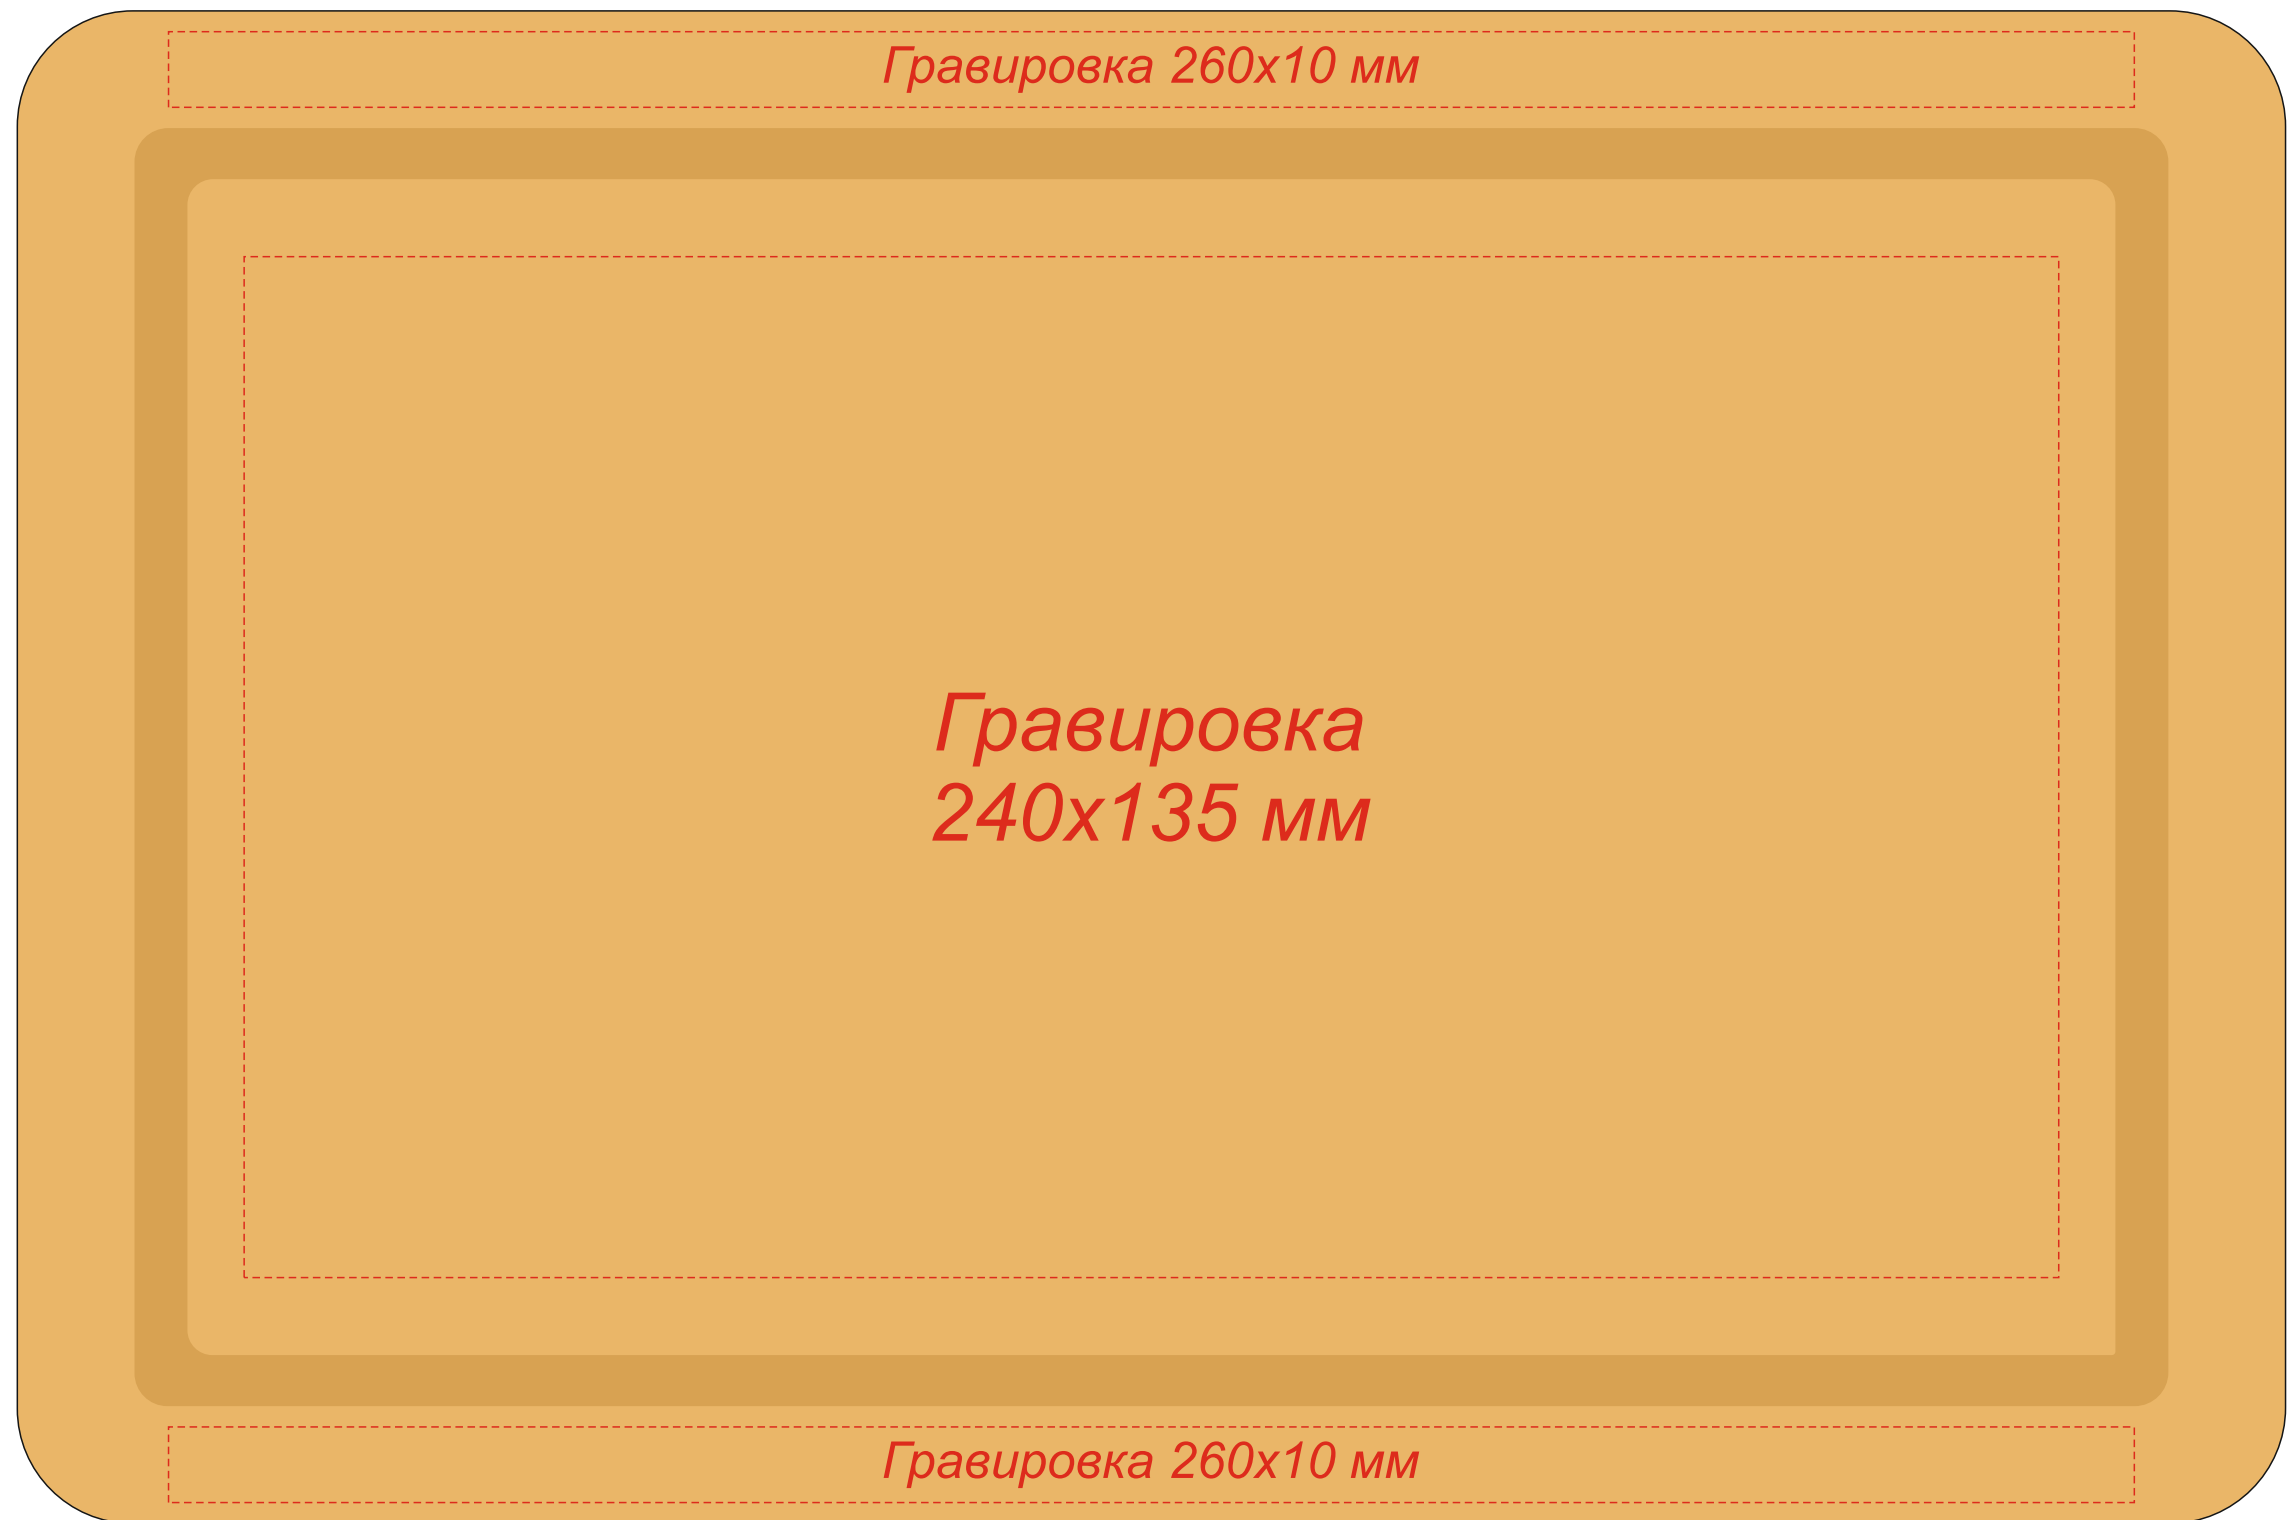

Разделочная доска ANGUS

Гравировка может быть неравномерной по цвету, иметь разнотон, что обусловлено разной плотностью древесных волокон и неоднородностью структуры дерева.