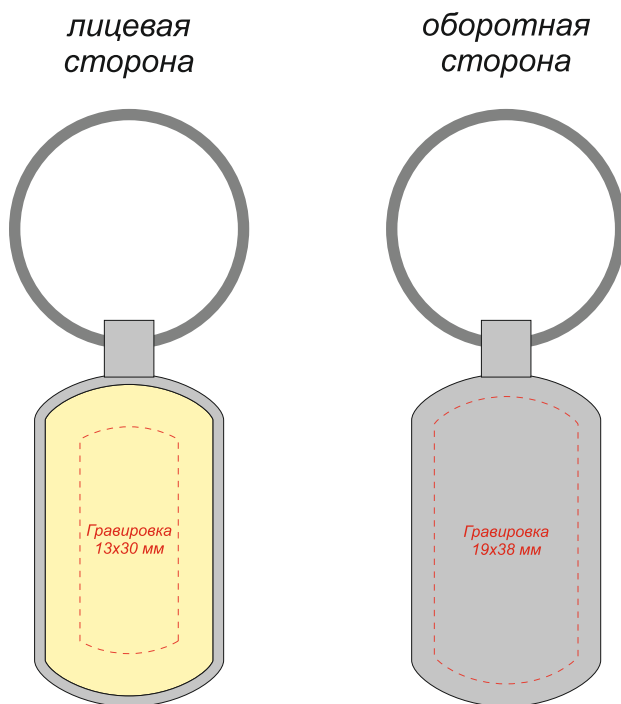

Артикул: 12025
Брелок Woody G(овал)

Гравировка может быть неравномерной по цвету, иметь разнотон, что обусловлено разной плотностью древесных волокон и неоднородностью структуры дерева.