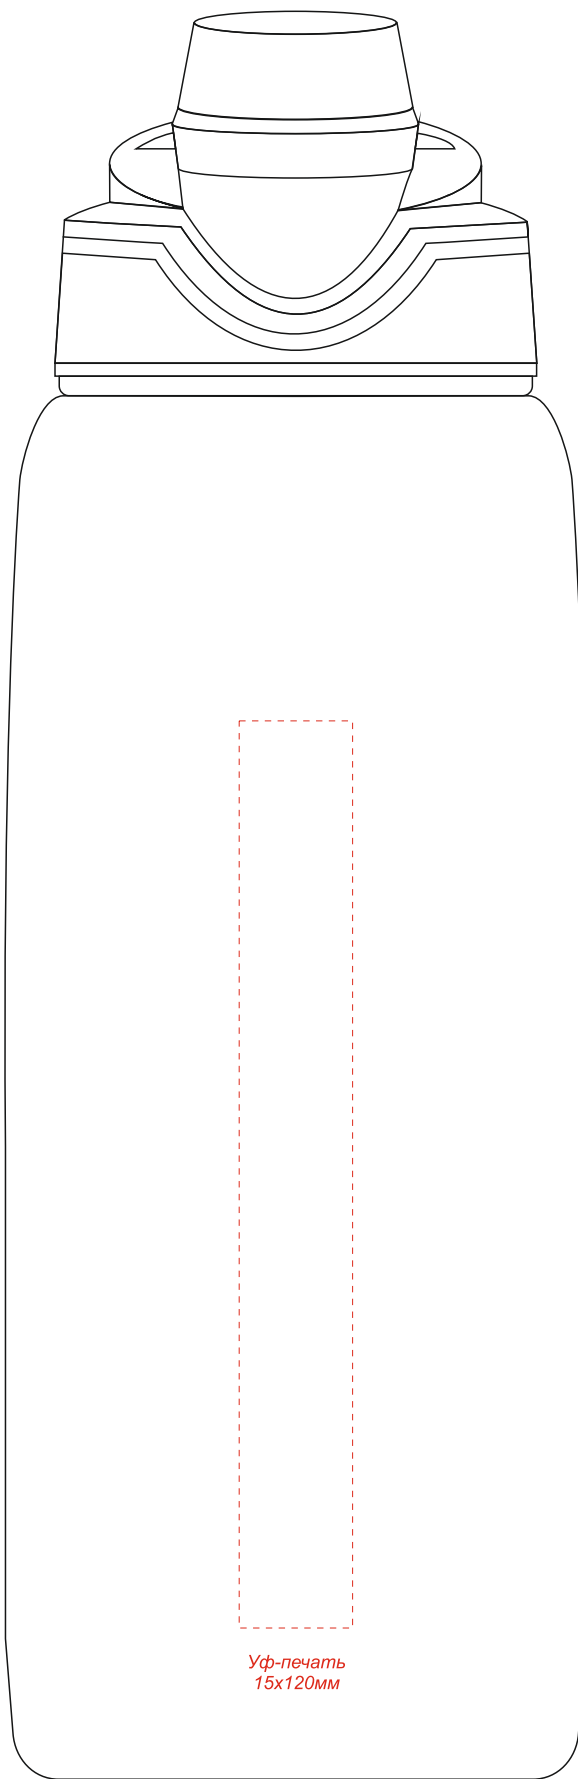

слева от поильника

на стороне поильника

справа от поильника

Образец для круговой печати

круговая
уф-печать
235x120 мм