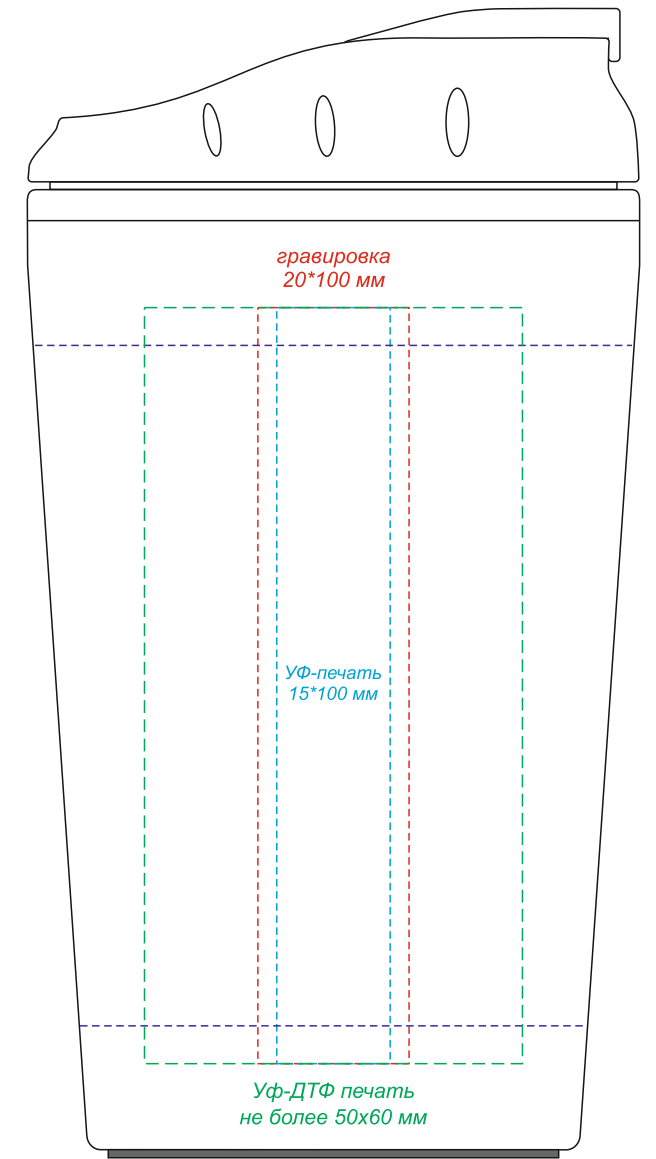

на стороне отверстия
для питья

обратная сторона от
отверстия для питья

вид слева

вид справа

*Круговая гравировка встык не осуществляется