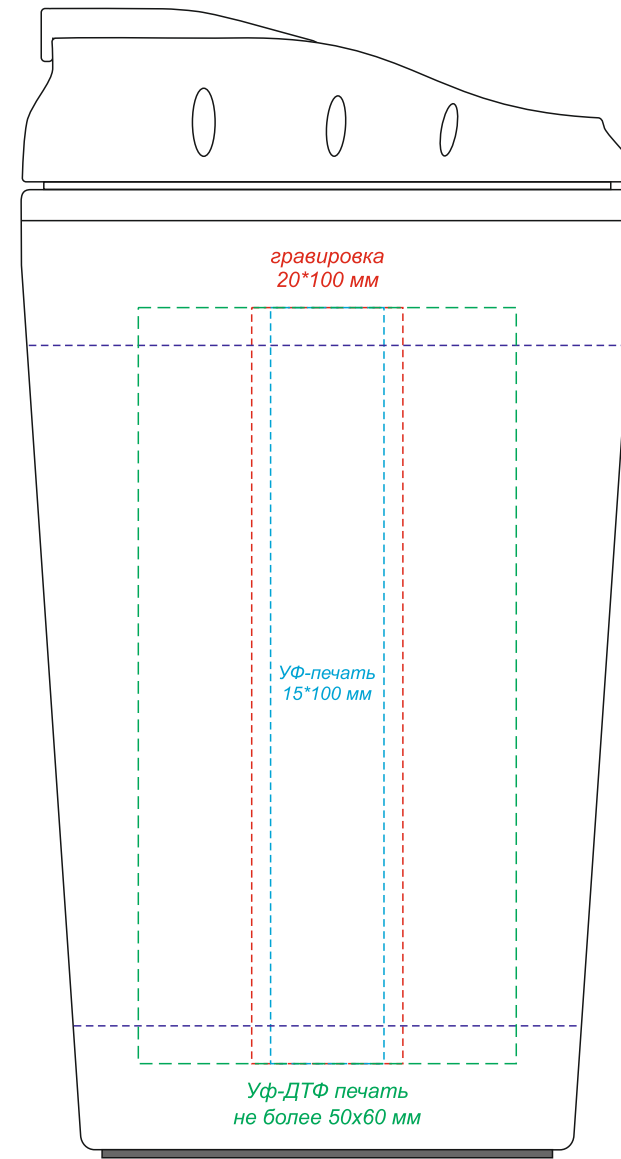

на стороне отверстия
для питья

обратная сторона от
отверстия для питья

вид слева

вид справа

*Круговая гравировка встык не осуществляется