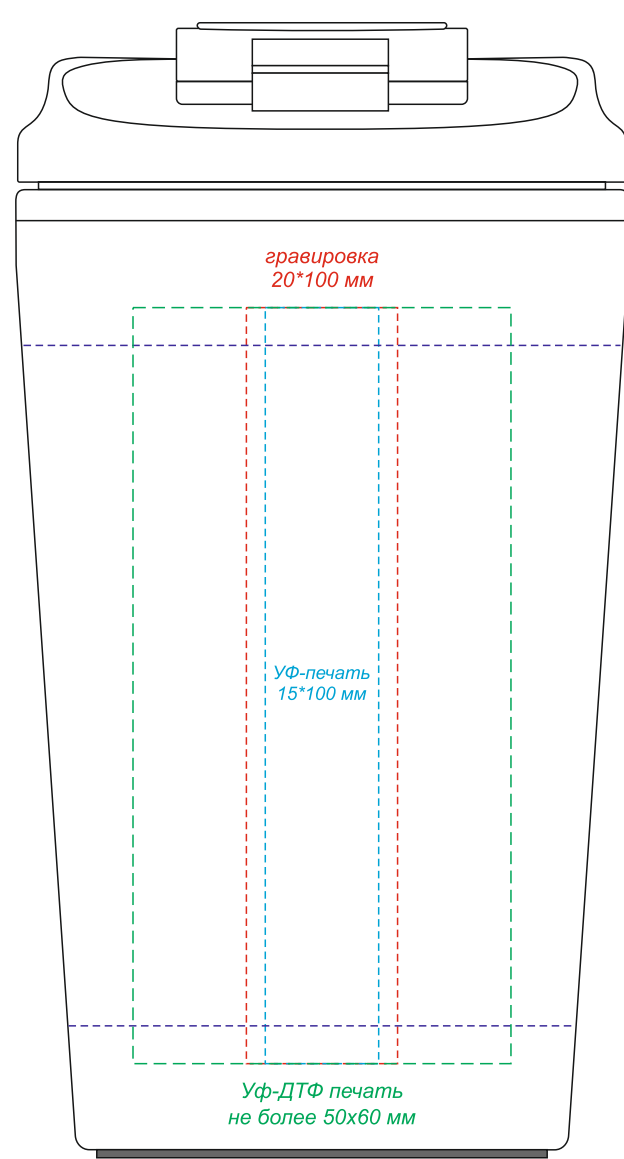

на стороне отверстия
для питья

обратная сторона от
отверстия для питья

вид слева

вид справа

*Круговая гравировка встык не осуществляется