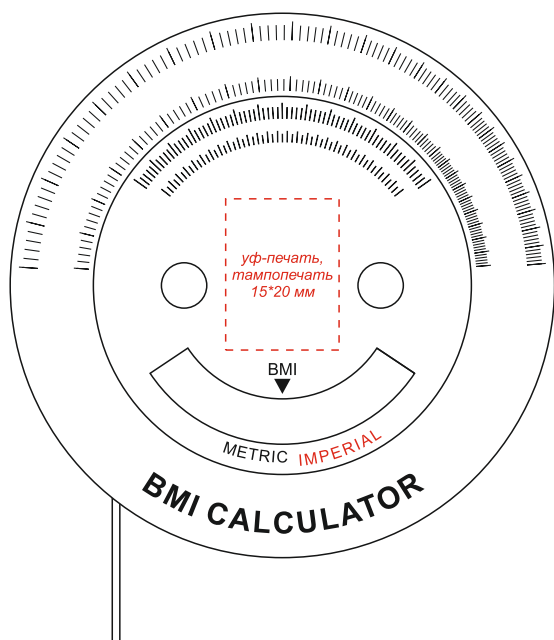

Арт. 39016

Рулетка Биометрическая 150см ВМi-53

вид спереди

вид сзади