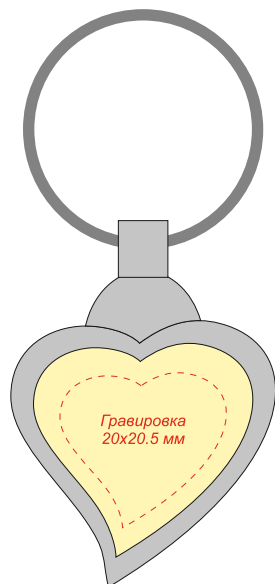

Артикул: 12022
Брелок Woody H(сердце)

лицевая
сторона

оборотная
сторона

Гравировка может быть неравномерной по цвету, иметь разнотон, что обусловлено разной плотностью древесных волокон и неоднородностью структуры дерева.