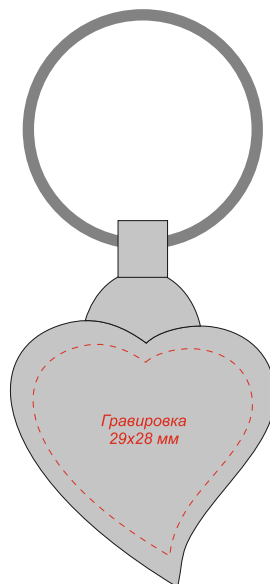

Артикул: 12022
Брелок Woody H(сердце)

лицевая
сторона

оборотная
сторона

Гравировка может быть неравномерной по цвету, иметь разнотон, что обусловлено разной плотностью древесных волокон и неоднородностью структуры дерева.