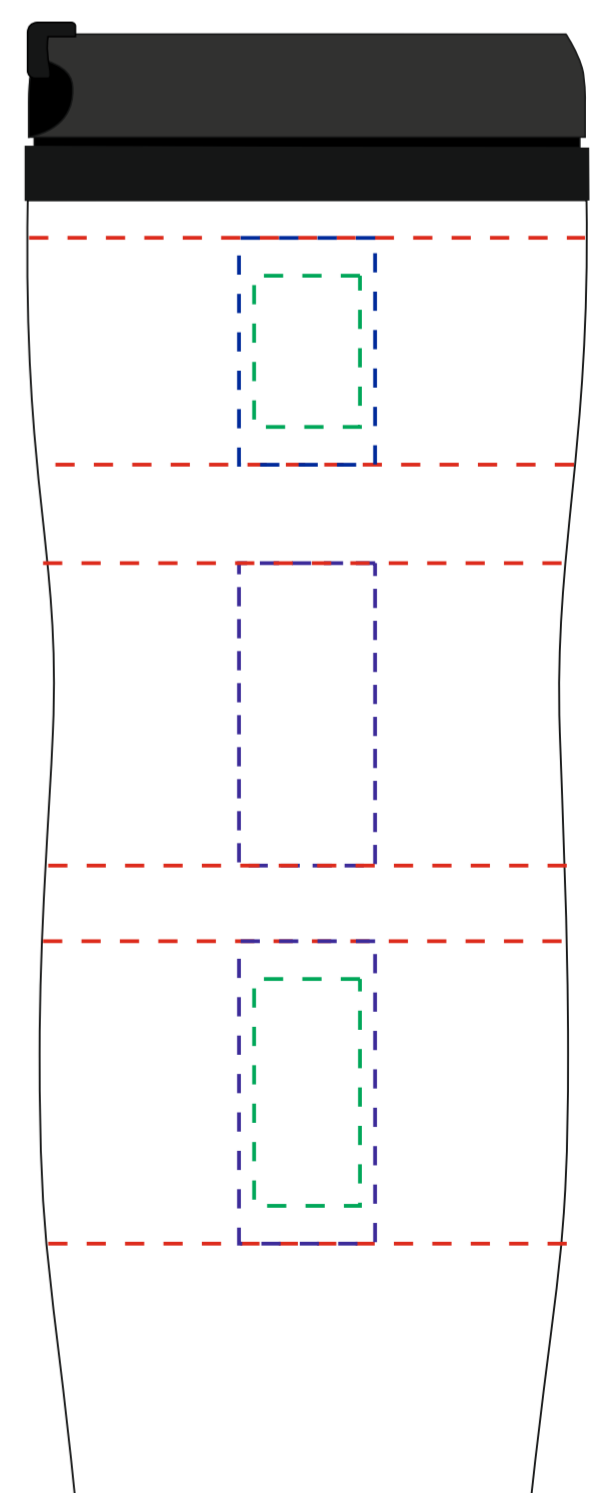

Артикул: 54058
Подарочный набор Николета

Блокнот "Элвин" с линованными страницами

лицо

Масштаб 1:2

Вид спереди

Нанесение возможно только на белой стороне!

Из-за особенностей покрытия печать может иметь
небольшой эффект растекания!!

Ручка металлическая Сайрис софт-тач

Гравировка может быть неравномерной по цвету, иметь
разнотон, что обусловлено разной плотностью древесных волокон и
неоднородностью структуры дерева.

Термокружка Gamma софт-тач

*Круговая гравировка встык не осуществляется

На стороне отверстия
для питья

Обратная сторона от
отверстия для питья

Вид слева

Вид справа