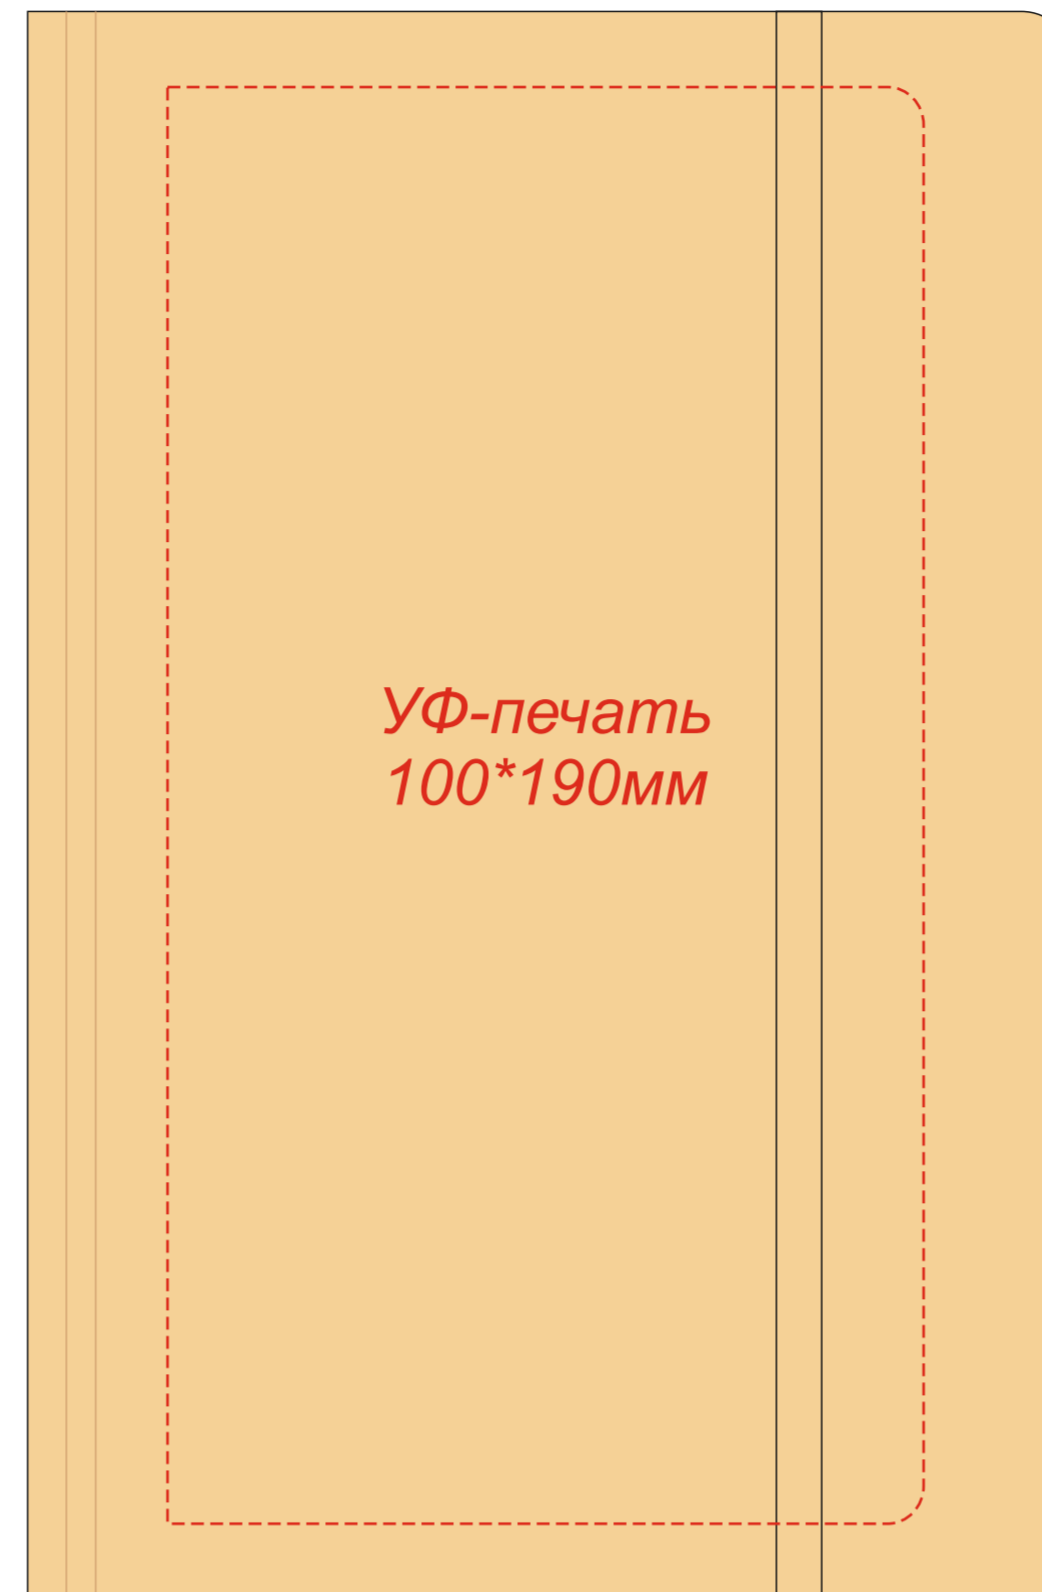

Артикул: 54058
Подарочный набор Николета

Блокнот "Элвин" с линованными страницами

лицо

Масштаб 1:2

Вид спереди

Нанесение возможно только на белой стороне!

Из-за особенностей покрытия печать может иметь
небольшой эффект растекания!!

Ручка металлическая Сайрис софт-тач

Гравировка может быть неравномерной по цвету, иметь
разнотон, что обусловлено разной плотностью древесных волокон и
неоднородностью структуры дерева.

Термокружка Gamma софт-тач