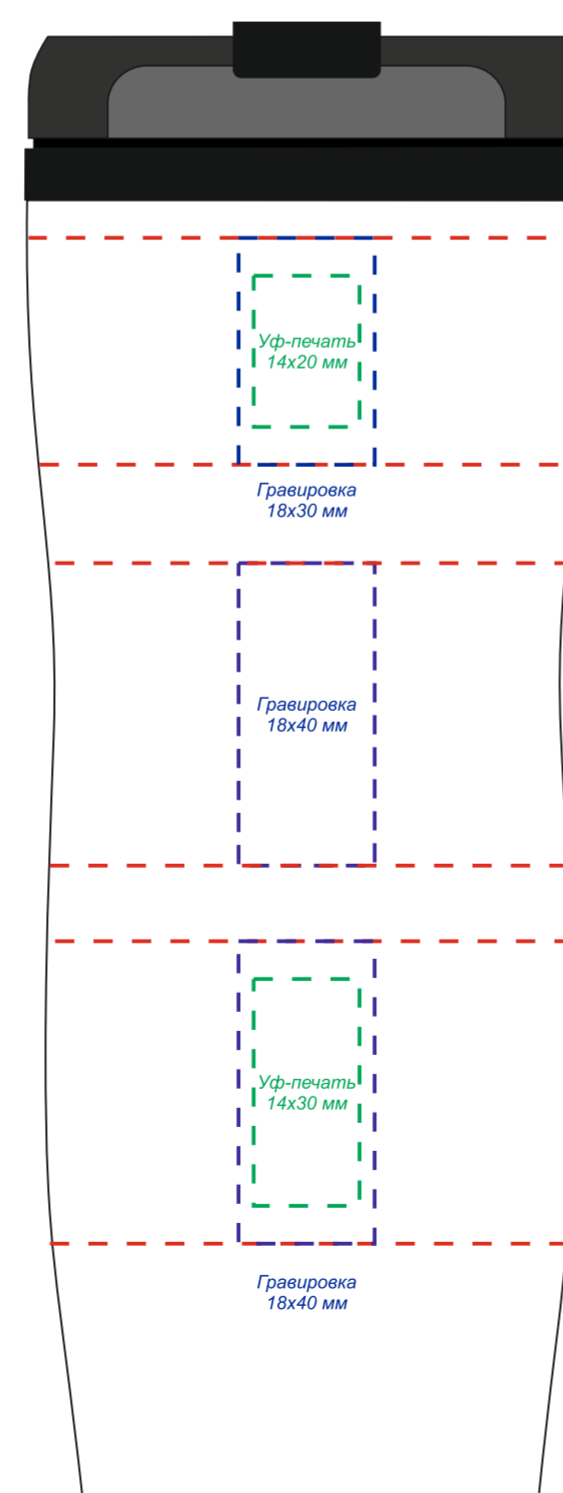

Артикул: 54058
Подарочный набор Николета

Блокнот "Элвин" с линованными страницами

лицо

Масштаб 1:2

Вид спереди

Нанесение возможно только на белой стороне!

Из-за особенностей покрытия печать может иметь
небольшой эффект растекания!!

Ручка металлическая Сайрис софт-тач

Гравировка может быть неравномерной по цвету, иметь
разнотон, что обусловлено разной плотностью древесных волокон и
неоднородностью структуры дерева.

Термокружка Gamma софт-тач

*Круговая гравировка встык не осуществляется

На стороне отверстия
для питья

Обратная сторона от
отверстия для питья

Вид слева

Вид справа