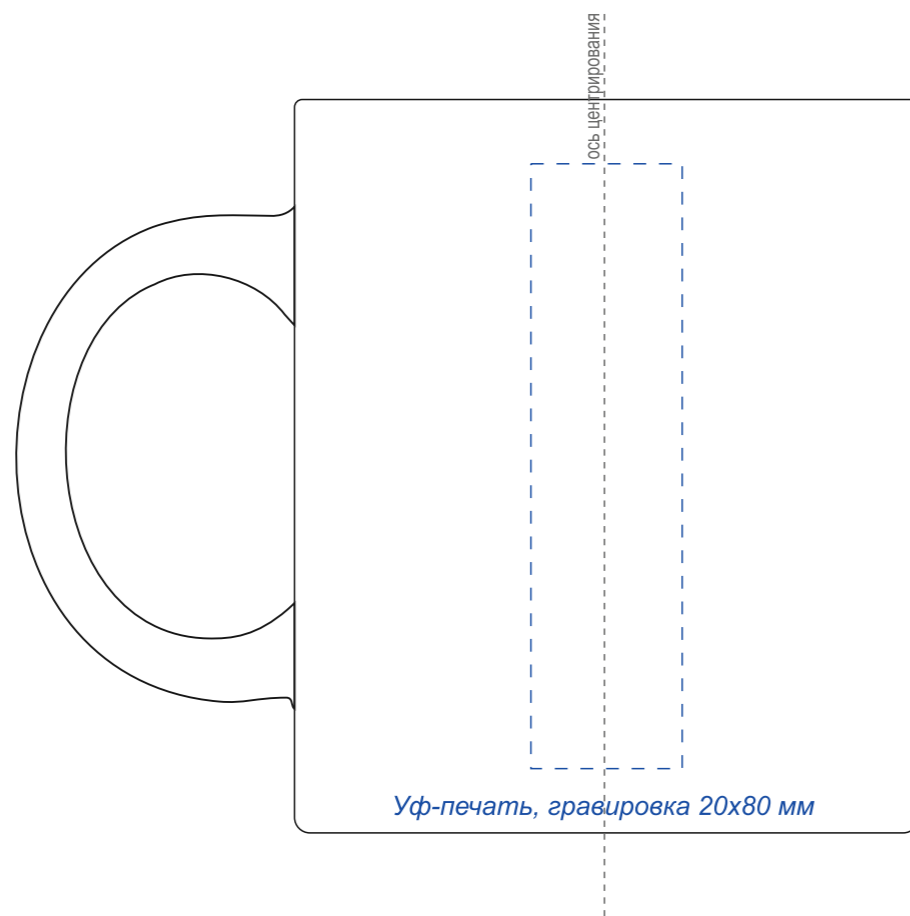

Арт. 6006  
Кружка Bonn Soft

Круговая гравировка 210x80 мм