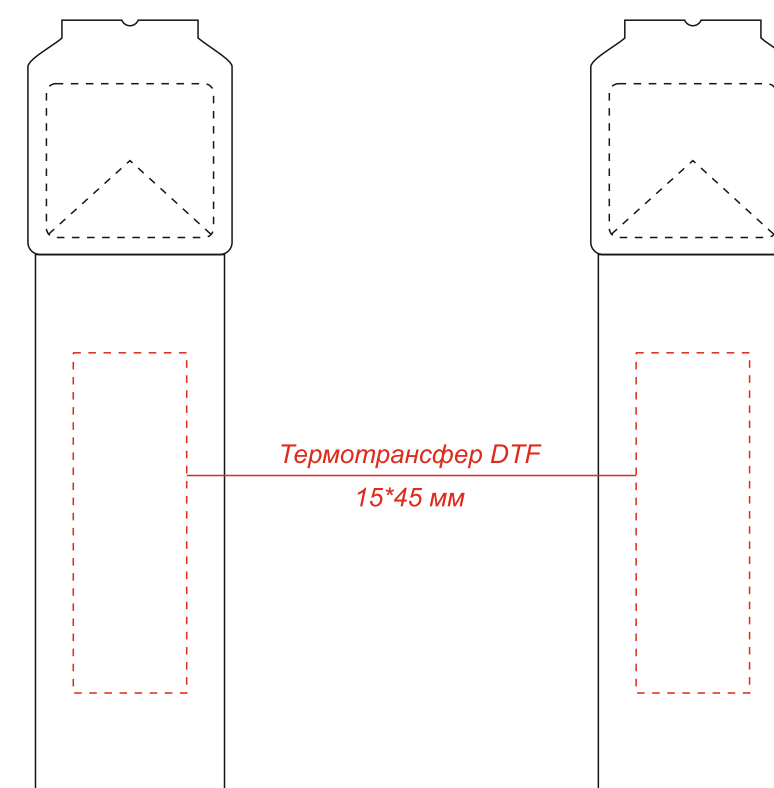

Арт. 5054

Термокружка вакуумная герметичная Clive с дисплеем

на стороне отверстия
для питья

вид справа

обратная сторона от
отверстия для питья

вид слева

Круговая гравировка 265*25 мм*

*Круговая гравировка встык не осуществляется

вид сверху

Ремешок

сторона 1

сторона 2

Минимальная толщина линий на ремешке от 1 мм

* При приклеивании УФ-ДТФ печати на конусные или криволинейные поверхности форма и геометрия наклейки может искажаться дугой! Чем больше размер принта, тем этот эффект более заметен и выражен.