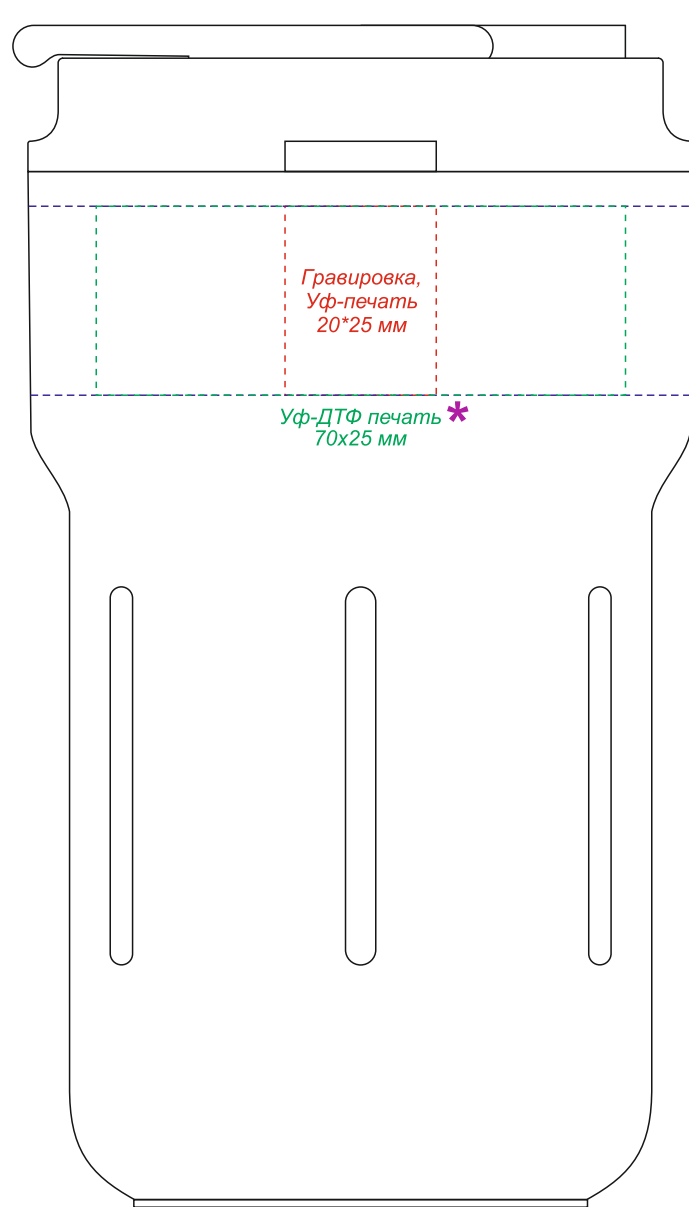

Арт. 5054

Термокружка вакуумная герметичная Clive с дисплеем

на стороне отверстия
для питья

вид справа

обратная сторона от
отверстия для питья

вид слева

Круговая гравировка 265*25 мм*

*Круговая гравировка встык не осуществляется

вид сверху

Ремешок

сторона 1

сторона 2

Минимальная толщина линий на ремешке от 1 мм

* При приклеивании УФ-ДТФ печати на конусные или криволинейные поверхности форма и геометрия наклейки может искажаться дугой! Чем больше размер принта, тем этот эффект более заметен и выражен.