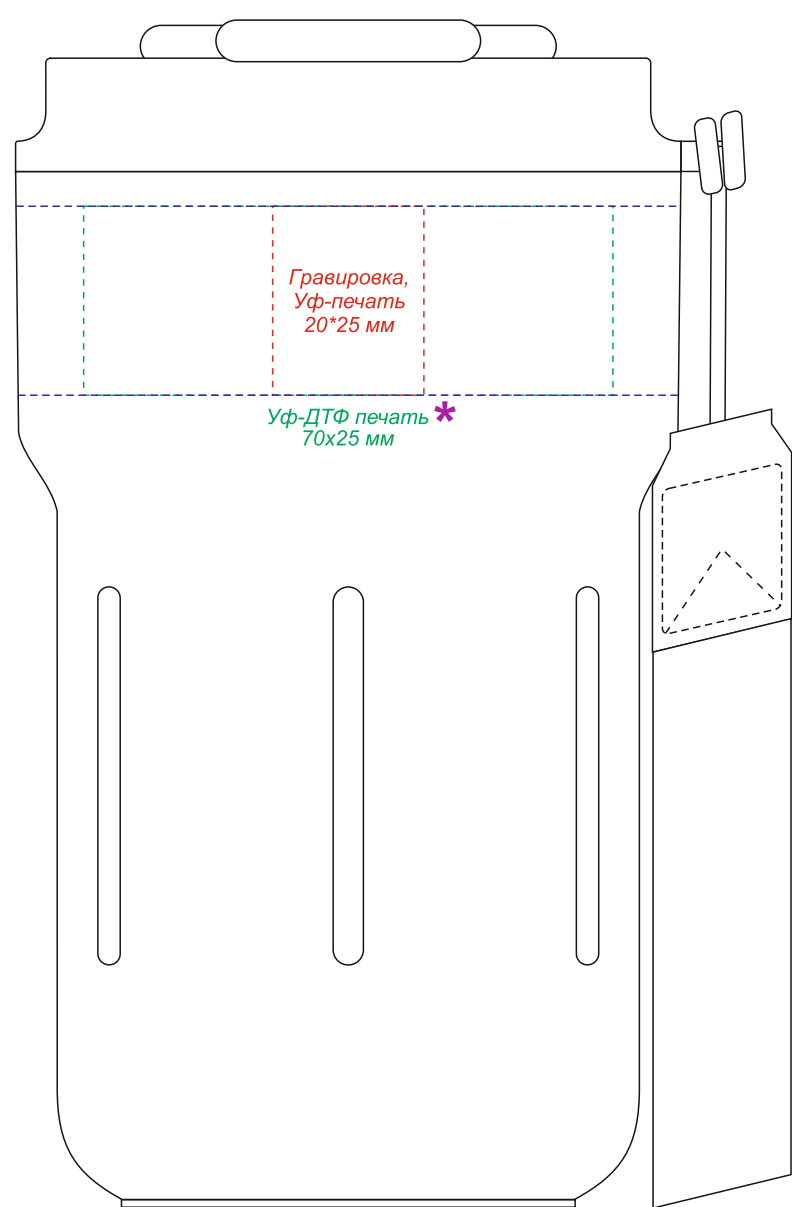

Арт. 5054

Термокружка вакуумная герметичная Clive с дисплеем

на стороне отверстия
для питья

вид справа

обратная сторона от
отверстия для питья

вид слева

Круговая гравировка 265*25 мм*

*Круговая гравировка встык не осуществляется

вид сверху

Ремешок

сторона 1

сторона 2

Минимальная толщина линий на ремешке от 1 мм

* При приклеивании УФ-ДТФ печати на конусные или криволинейные поверхности форма и геометрия наклейки может искажаться дугой! Чем больше размер принта, тем этот эффект более заметен и выражен.