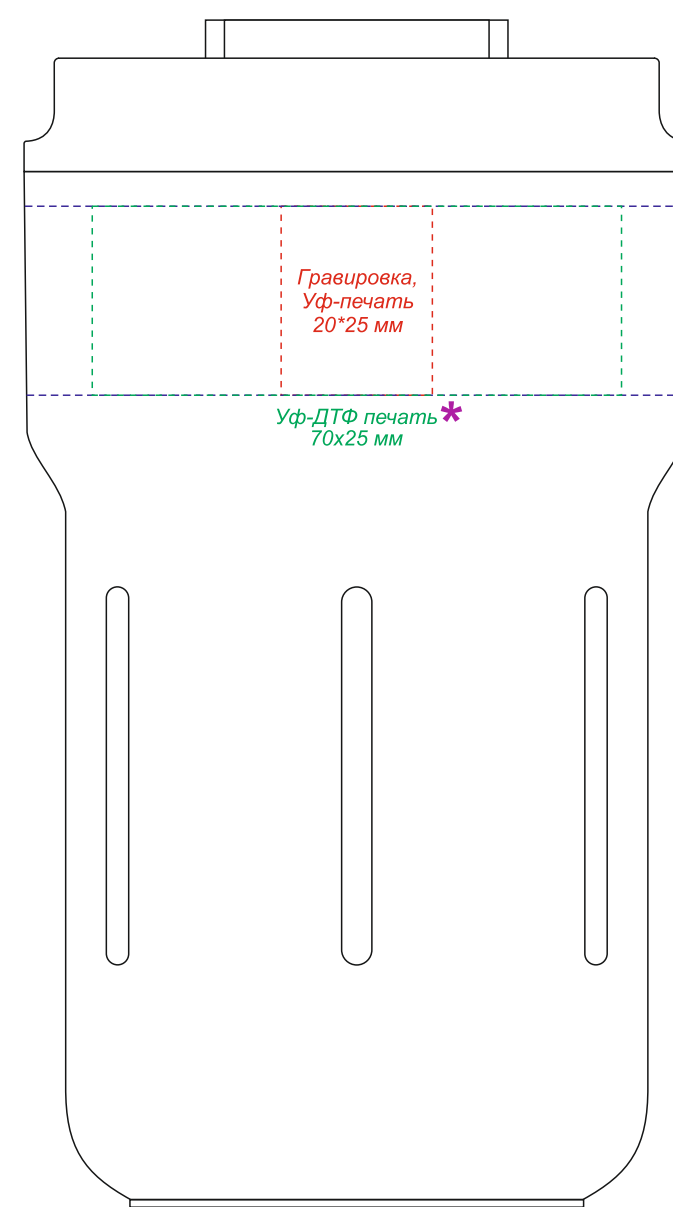

Арт. 5054

Термокружка вакуумная герметичная Clive с дисплеем

на стороне отверстия
для питья

вид справа

обратная сторона от
отверстия для питья

вид слева

Круговая гравировка 265*25 мм*

*Круговая гравировка встык не осуществляется

вид сверху

Ремешок

сторона 1

сторона 2

Минимальная толщина линий на ремешке от 1 мм

* При приклеивании УФ-ДТФ печати на конусные или криволинейные поверхности форма и геометрия наклейки может искажаться дугой! Чем больше размер принта, тем этот эффект более заметен и выражен.