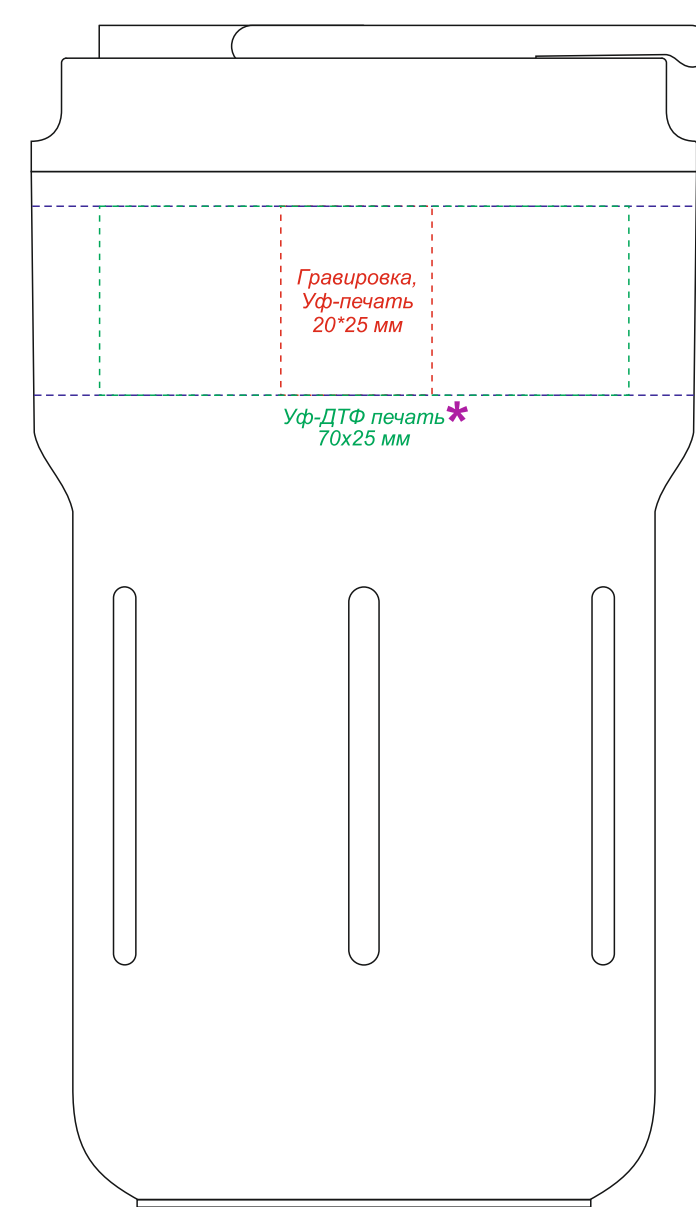

Арт. 5054

Термокружка вакуумная герметичная Clive с дисплеем

на стороне отверстия
для питья

вид справа

обратная сторона от
отверстия для питья

вид слева

Круговая гравировка 265*25 мм*

*Круговая гравировка встык не осуществляется

вид сверху

Ремешок

сторона 1

сторона 2

Минимальная толщина линий на ремешке от 1 мм

* При приклеивании УФ-ДТФ печати на конусные или криволинейные поверхности форма и геометрия наклейки может искажаться дугой! Чем больше размер принта, тем этот эффект более заметен и выражен.