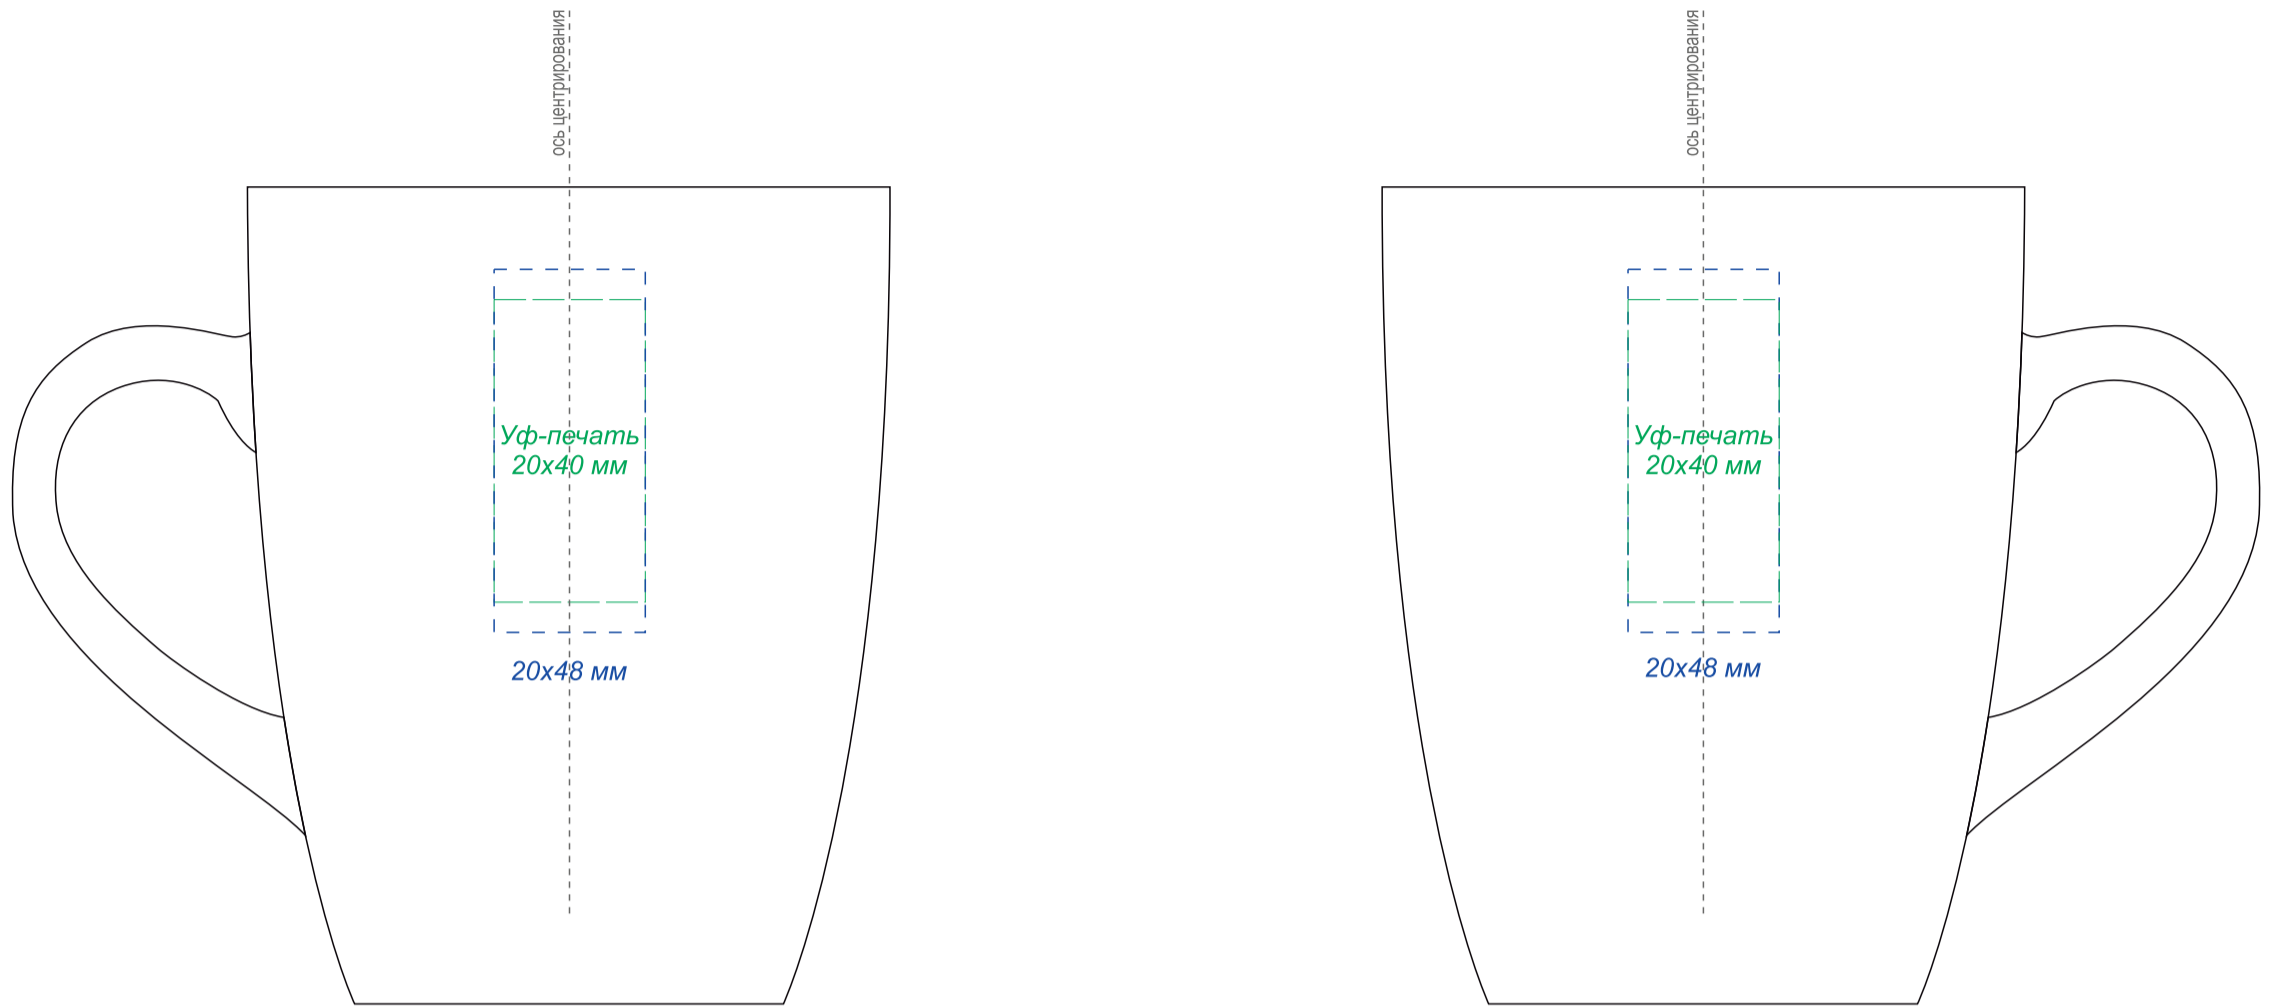

Арт. 6008  
Кружка Omnia Engrave  
с покрытием софт-тач

**Круговая Гравировка  
220\*48мм**