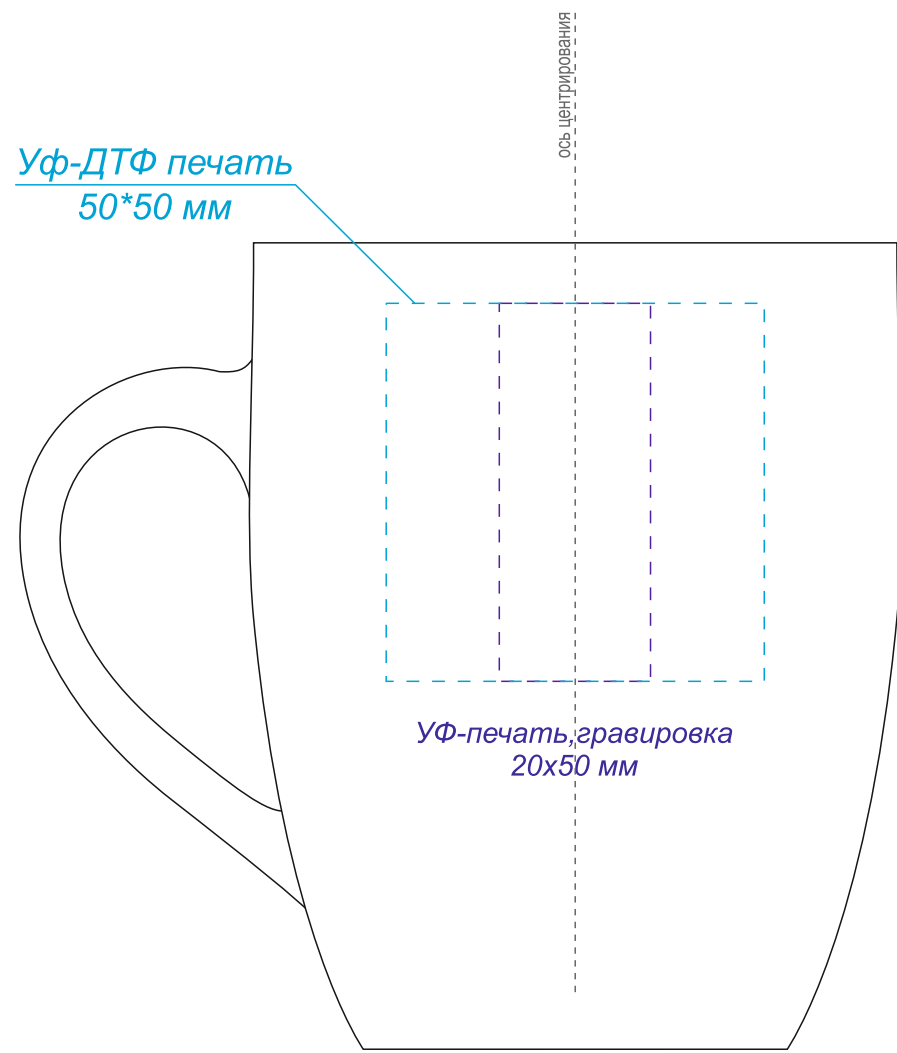

Арт. 6109  
Кружка Elegante софт-тач 350мл

Круговая гравировка  
220\*50мм