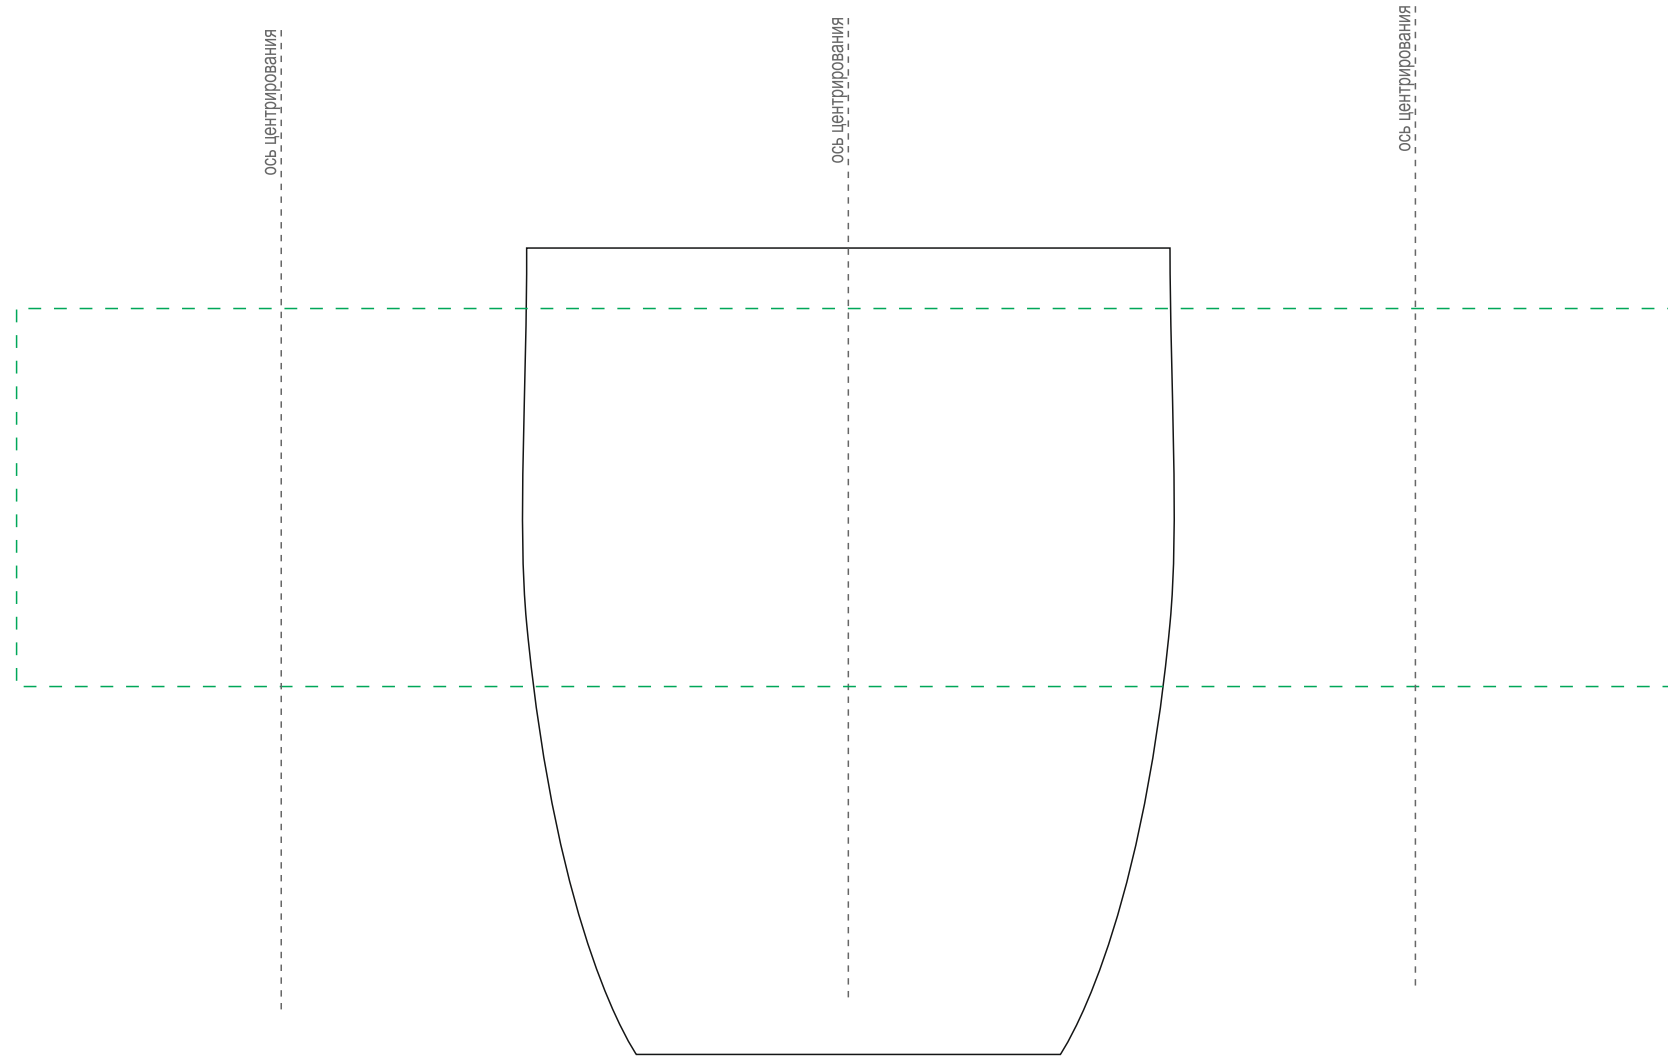

Арт. 6109  
Кружка Elegante софт-тач 350мл

Круговая гравировка  
220\*50мм