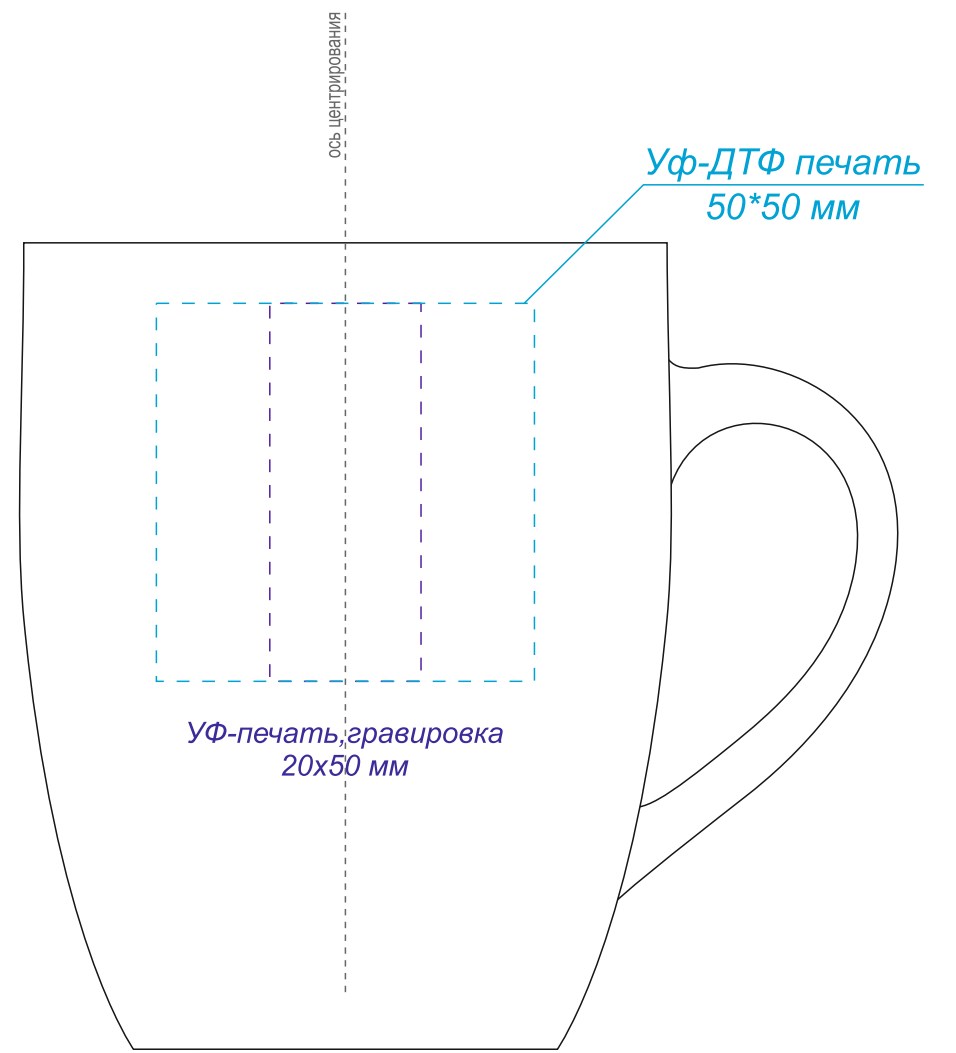

Арт. 6109  
Кружка Elegante софт-тач 350мл

Круговая гравировка  
220\*50мм