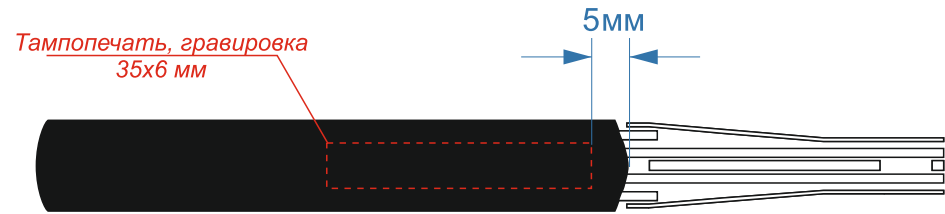

Арт. 44004
Винный набор Пьемонт

Коробка вид сверху

УФ-печать
100*120мм

Внимание!

Цвет нанесения обусловлен текстурой материала и может быть неоднородным.