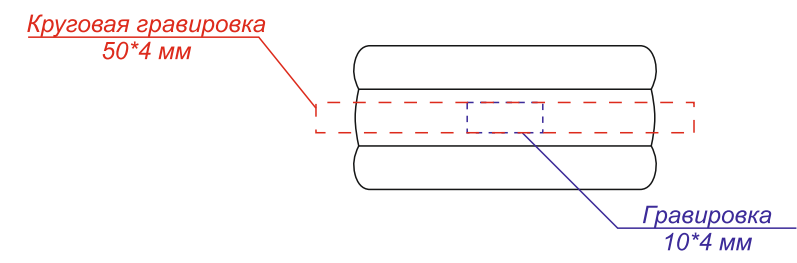

Арт. 44004
Винный набор Пьемонт

Коробка вид сверху

УФ-печать
100*120мм

Внимание!

Цвет нанесения обусловлен текстурой материала и может быть неоднородным.