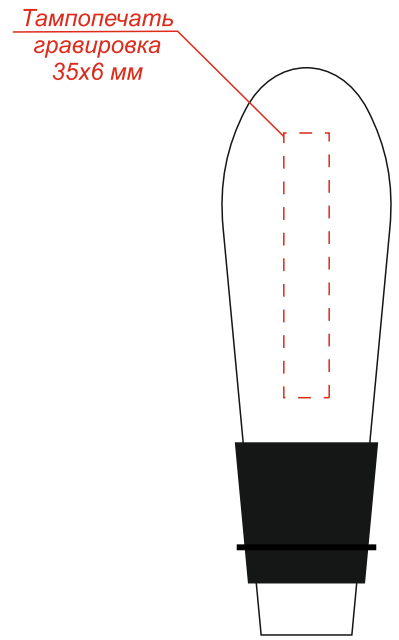

Арт. 44004
Винный набор Пьемонт

Коробка вид сверху

УФ-печать
100*120мм

Внимание!

Цвет нанесения обусловлен текстурой материала и может быть неоднородным.