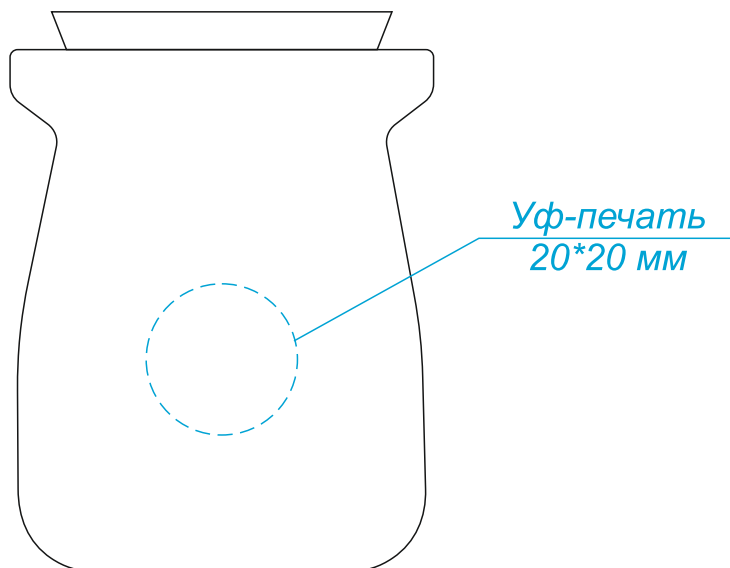

Свеча SURNA

Крышка

Вид сверху

Гравировка может быть неравномерной по цвету, иметь разнотон, что обусловлено разной плотностью древесных волокон и неоднородностью структуры дерева.